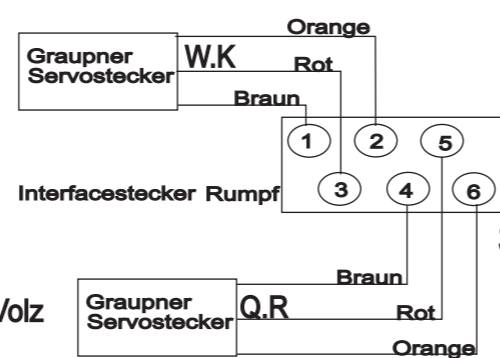

Kabelbaum

Servo HS 5125

Stecker MPX 6 POLL