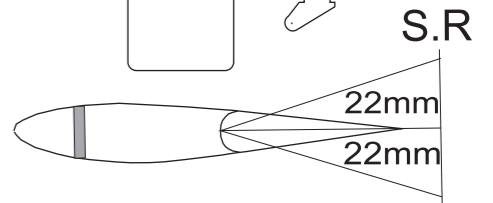

Cg F3J = 84-90mm