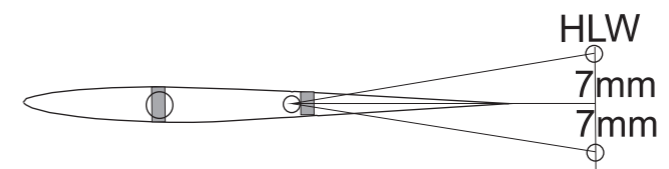

Cg F3J = 84-90mm