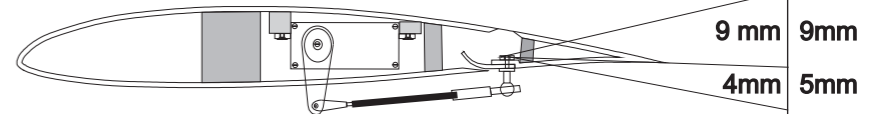

Q.R=59mm lange
W.K=64mm lange
B.K=174mm lange

stellen
QR W.K
9 mm 9mm
4mm 5mm

stellen
W.K QR
6mm 2mm
8mm 3mm

HLW
12mm
9mm

HLV

Cg= 72-76mm

BATTERY

RX

Kabelbaum

S.R

60mm
60mm

Graupner	Braun	Schwarz	Volz
	Rot	Rot	
	Orange	Weiss	