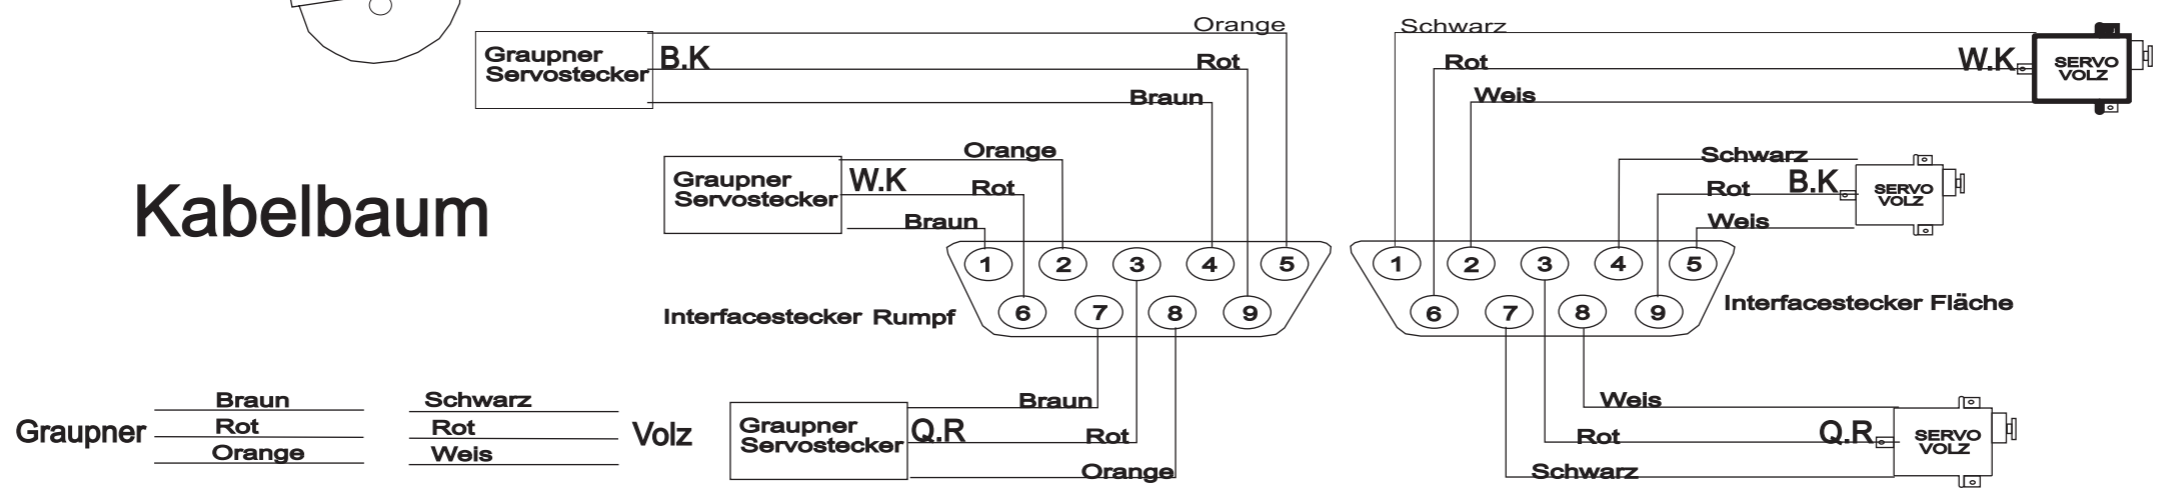

Q.R=59mm lange
W.K=64mm lange
B.K=174mm lange

stellen
QR W.K
9 mm 9mm
4mm 5mm

stellen
W.K QR
6mm 2mm
8mm 3mm

HLW
12mm
9mm

HLV

Cg= 72-76mm

BATTERY

RX

Kabelbaum

S.R

60mm
60mm

Graupner	Braun	Schwarz	Volz
	Rot	Rot	
	Orange	Weiss	