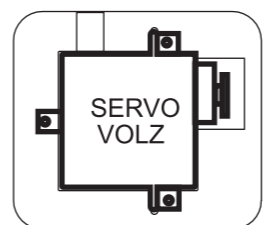

Q.R=59mm lange
W.K=64mm lange
B.K=174mm lange

stellen
QR W.K
9 mm 9mm
4mm 5mm

stellen
W.K QR
6mm 2mm
8mm 3mm

HLW
12mm
9mm

HLV

Cg= 72-76mm

BATTERY

RX

Kabelbaum

S.R

60mm
60mm

Graupner	Braun	Schwarz	Volz
	Rot	Rot	
	Orange	Weiss	