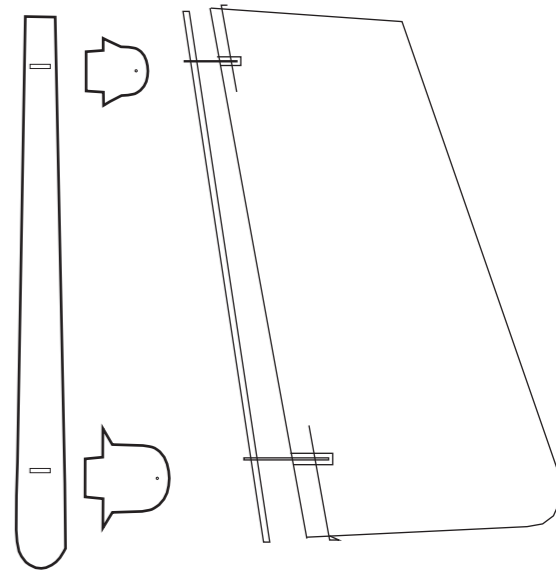

Q.R=59mm lange
W.K=64mm lange
B.K=174mm lange

stellen
QR W.K
9 mm 9mm
4mm 5mm

stellen
W.K QR
6mm 2mm
8mm 3mm

HLW
12mm
9mm

HLV

Cg= 72-76mm

BATTERY

RX

Kabelbaum

S.R

60mm
60mm

Graupner	Braun	Schwarz	Volz
	Rot	Rot	
	Orange	Weiss	