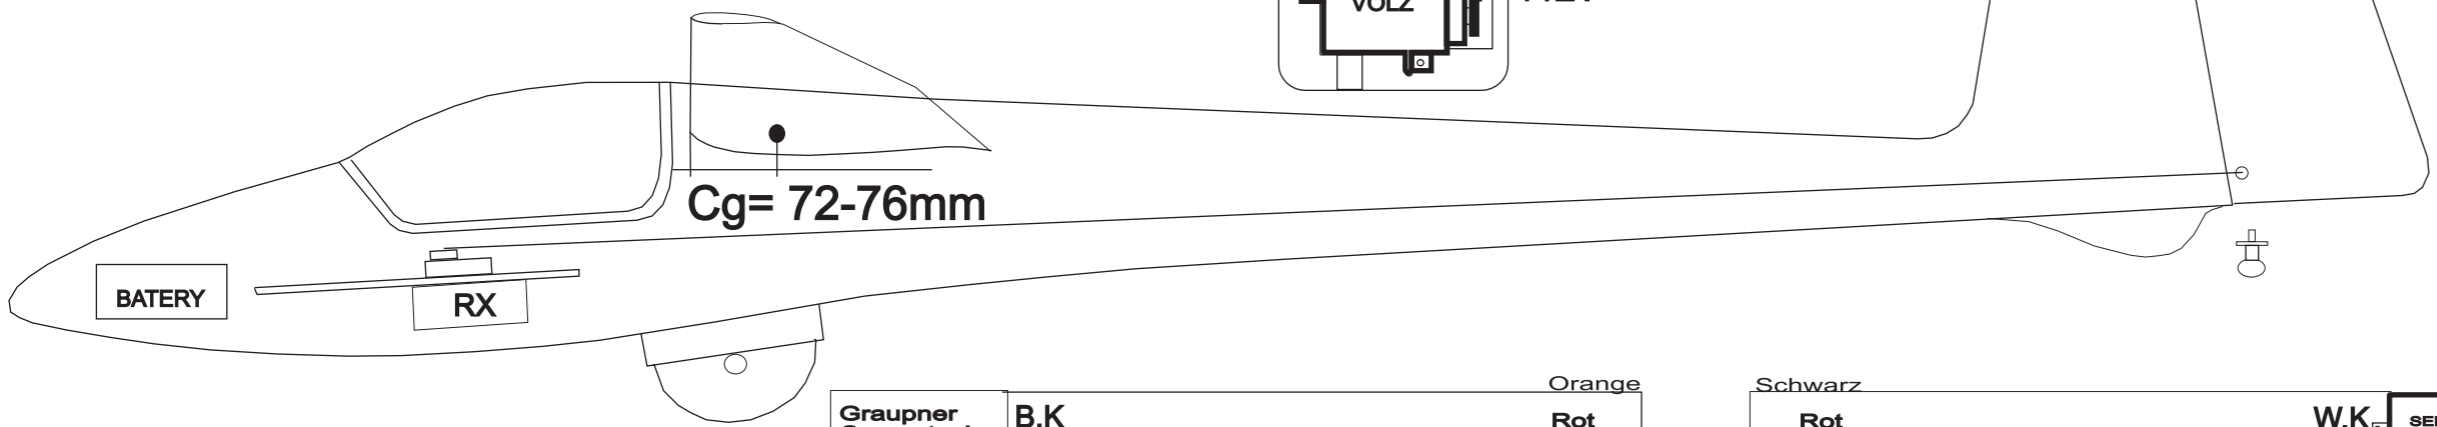

Q.R=59mm lange
W.K=64mm lange
B.K=174mm lange

stellen
QR W.K
9 mm 9mm
4mm 5mm

stellen
W.K QR
6mm 2mm
8mm 3mm

HLW
12mm
9mm

HLV

Cg= 72-76mm

BATTERY

RX

Kabelbaum

S.R

60mm
60mm

Graupner	Braun	Schwarz	Volz
	Rot	Rot	
	Orange	Weiss	