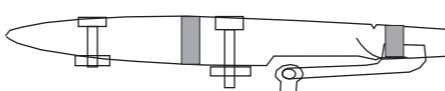

Q.R=59mm lange
W.K=64mm lange
B.K=174mm lange

stellen
QR W.K
9 mm 9mm
4mm 5mm

stellen
W.K QR
6mm 2mm
8mm 3mm

HLW
12mm
9mm

HLV

Cg= 72-76mm

BATTERY

RX

Kabelbaum

S.R

60mm
60mm

Graupner	Braun	Schwarz	Volz
	Rot	Rot	
	Orange	Weiss	