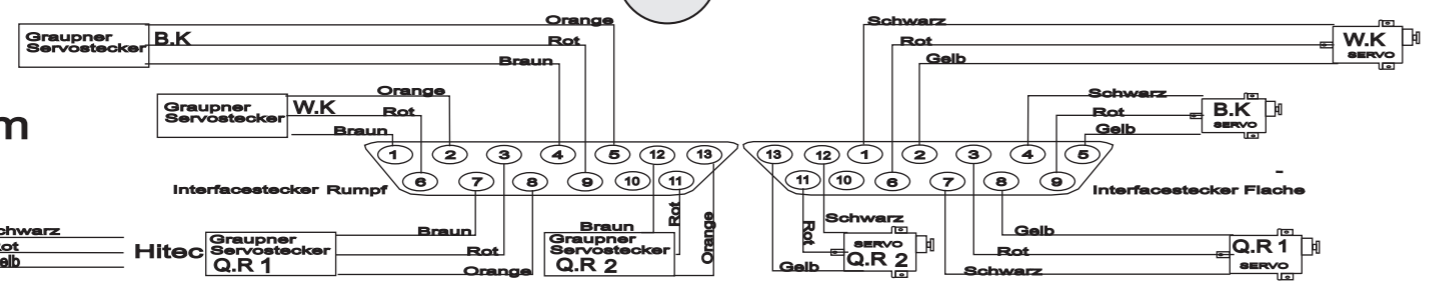

Model .Nr. 28

L213 / 4,5m

Valenta model

stellen  
QR W.K  
20mm 30mm  
11mm 15mm

stellen  
W.K QR  
4mm 2mm  
6mm 3mm

HLW

20mm  
20mm

QR 1 = 79 mmlange  
QR 2 = 92 mm lange  
W.K = 95mm lange

Konektor 15 polový  
2 páry

Konektor MPX 6 polový

Cg = 138 -144 mm

Drát tl 2mm délka 115mm 1ks nahoru

Drát tl 2mm délka 86 mm 1ks dolu

Kabelbaum

Servo typ : QR. - HS 5945 MG  
W.K. - HS 5945 MG  
B.K. - HS 635 HB  
S.R. - HS 805 BB  
H.R. - HS 5945 MG

Graupner  
Braun  
Rot  
Orange

Hitec  
Schwarz  
Rot  
Gelb

Graupner Servostecker  
B.K  
Graupner Servostecker  
W.K  
Graupner Servostecker  
Q.R 1  
Graupner Servostecker  
Q.R 2

Interfacestecker Rumpf  
Interfacestecker Fläche  
Schwarz  
Rot  
Gelb  
Schwarz  
Rot  
Gelb  
Schwarz  
Rot  
Gelb  
Schwarz  
Rot  
Gelb  
Schwarz  
Rot  
Gelb  
Schwarz  
Rot  
Gelb