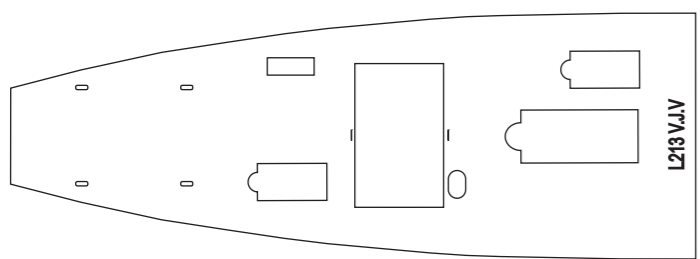

Model .Nr. 28

L213 / 4,5m

Valenta model

stellen  
QR W.K  
20mm 30mm  
11mm 15mm

stellen  
W.K QR  
4mm 2mm  
6mm 3mm

HLW

20mm  
20mm

QR 1 = 79 mmlange  
QR 2 = 92 mm lange  
W.K = 95mm lange

Konektor 15 polový  
2 páry

Konektor MPX 6 polový

Cg = 138 -144 mm

Drát tl 2mm délka 115mm 1ks nahoru

Drát tl 2mm délka 86 mm 1ks dolu

Kabelbaum

Servo typ : QR. - HS 5945 MG  
W.K. - HS 5945 MG  
B.K. - HS 635 HB  
S.R. - HS 805 BB  
H.R. - HS 5945 MG