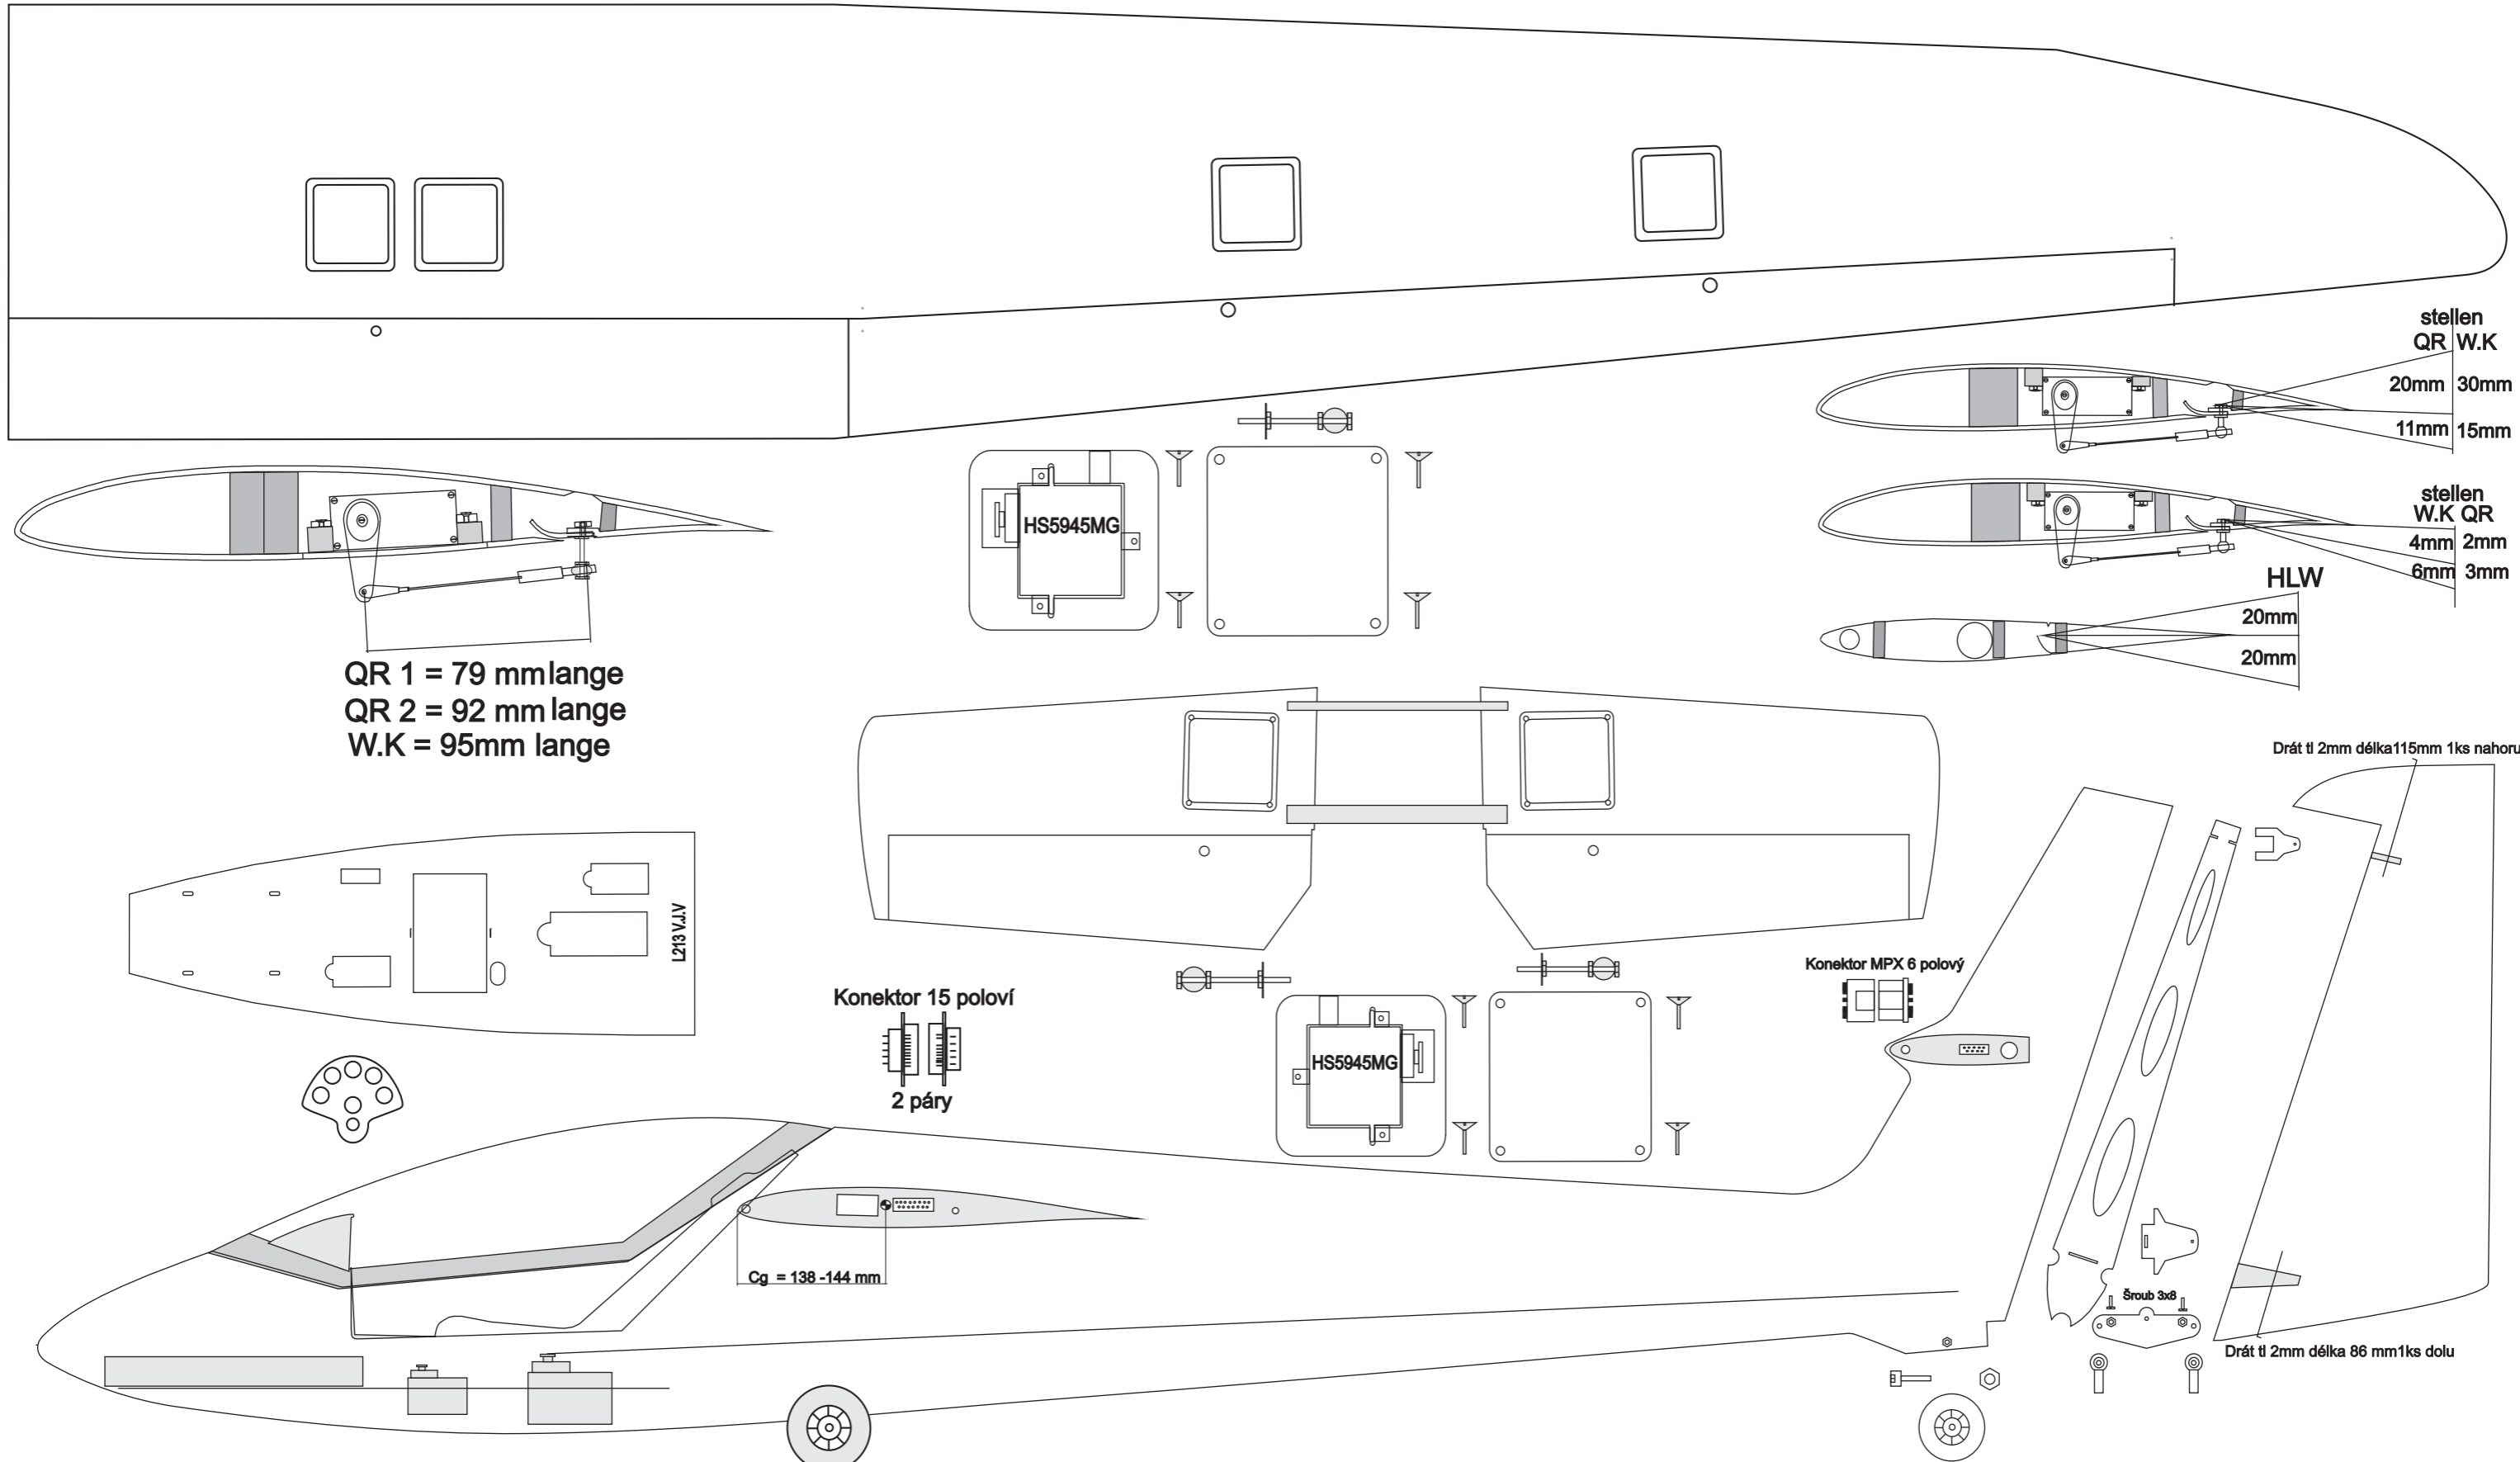

Model .Nr. 28

L213 / 4,5m

Valenta model

stellen  
QR W.K  
20mm 30mm  
11mm 15mm

stellen  
W.K QR  
4mm 2mm  
6mm 3mm

HLW

20mm  
20mm

QR 1 = 79 mmlange  
QR 2 = 92 mm lange  
W.K = 95mm lange

Konektor 15 polový  
2 páry

Konektor MPX 6 polový

Cg = 138 -144 mm

Drát tl 2mm délka 115mm 1ks nahoru

Drát tl 2mm délka 86 mm 1ks dolu

Kabelbaum

Servo typ : QR. - HS 5945 MG  
W.K. - HS 5945 MG  
B.K. - HS 635 HB  
S.R. - HS 805 BB  
H.R. - HS 5945 MG

Graupner  
Braun  
Rot  
Orange

Hitec  
Schwarz  
Rot  
Gelb

Graupner Servostecker  
B.K  
Graupner Servostecker  
W.K  
Graupner Servostecker  
Q.R 1  
Graupner Servostecker  
Q.R 2

Interfacestecker Rumpf  
Interfacestecker Fläche  
Schwarz  
Rot  
Gelb  
Schwarz  
Rot  
Gelb  
Schwarz  
Rot  
Gelb  
Schwarz  
Rot  
Gelb  
Schwarz  
Rot  
Gelb  
Schwarz  
Rot  
Gelb