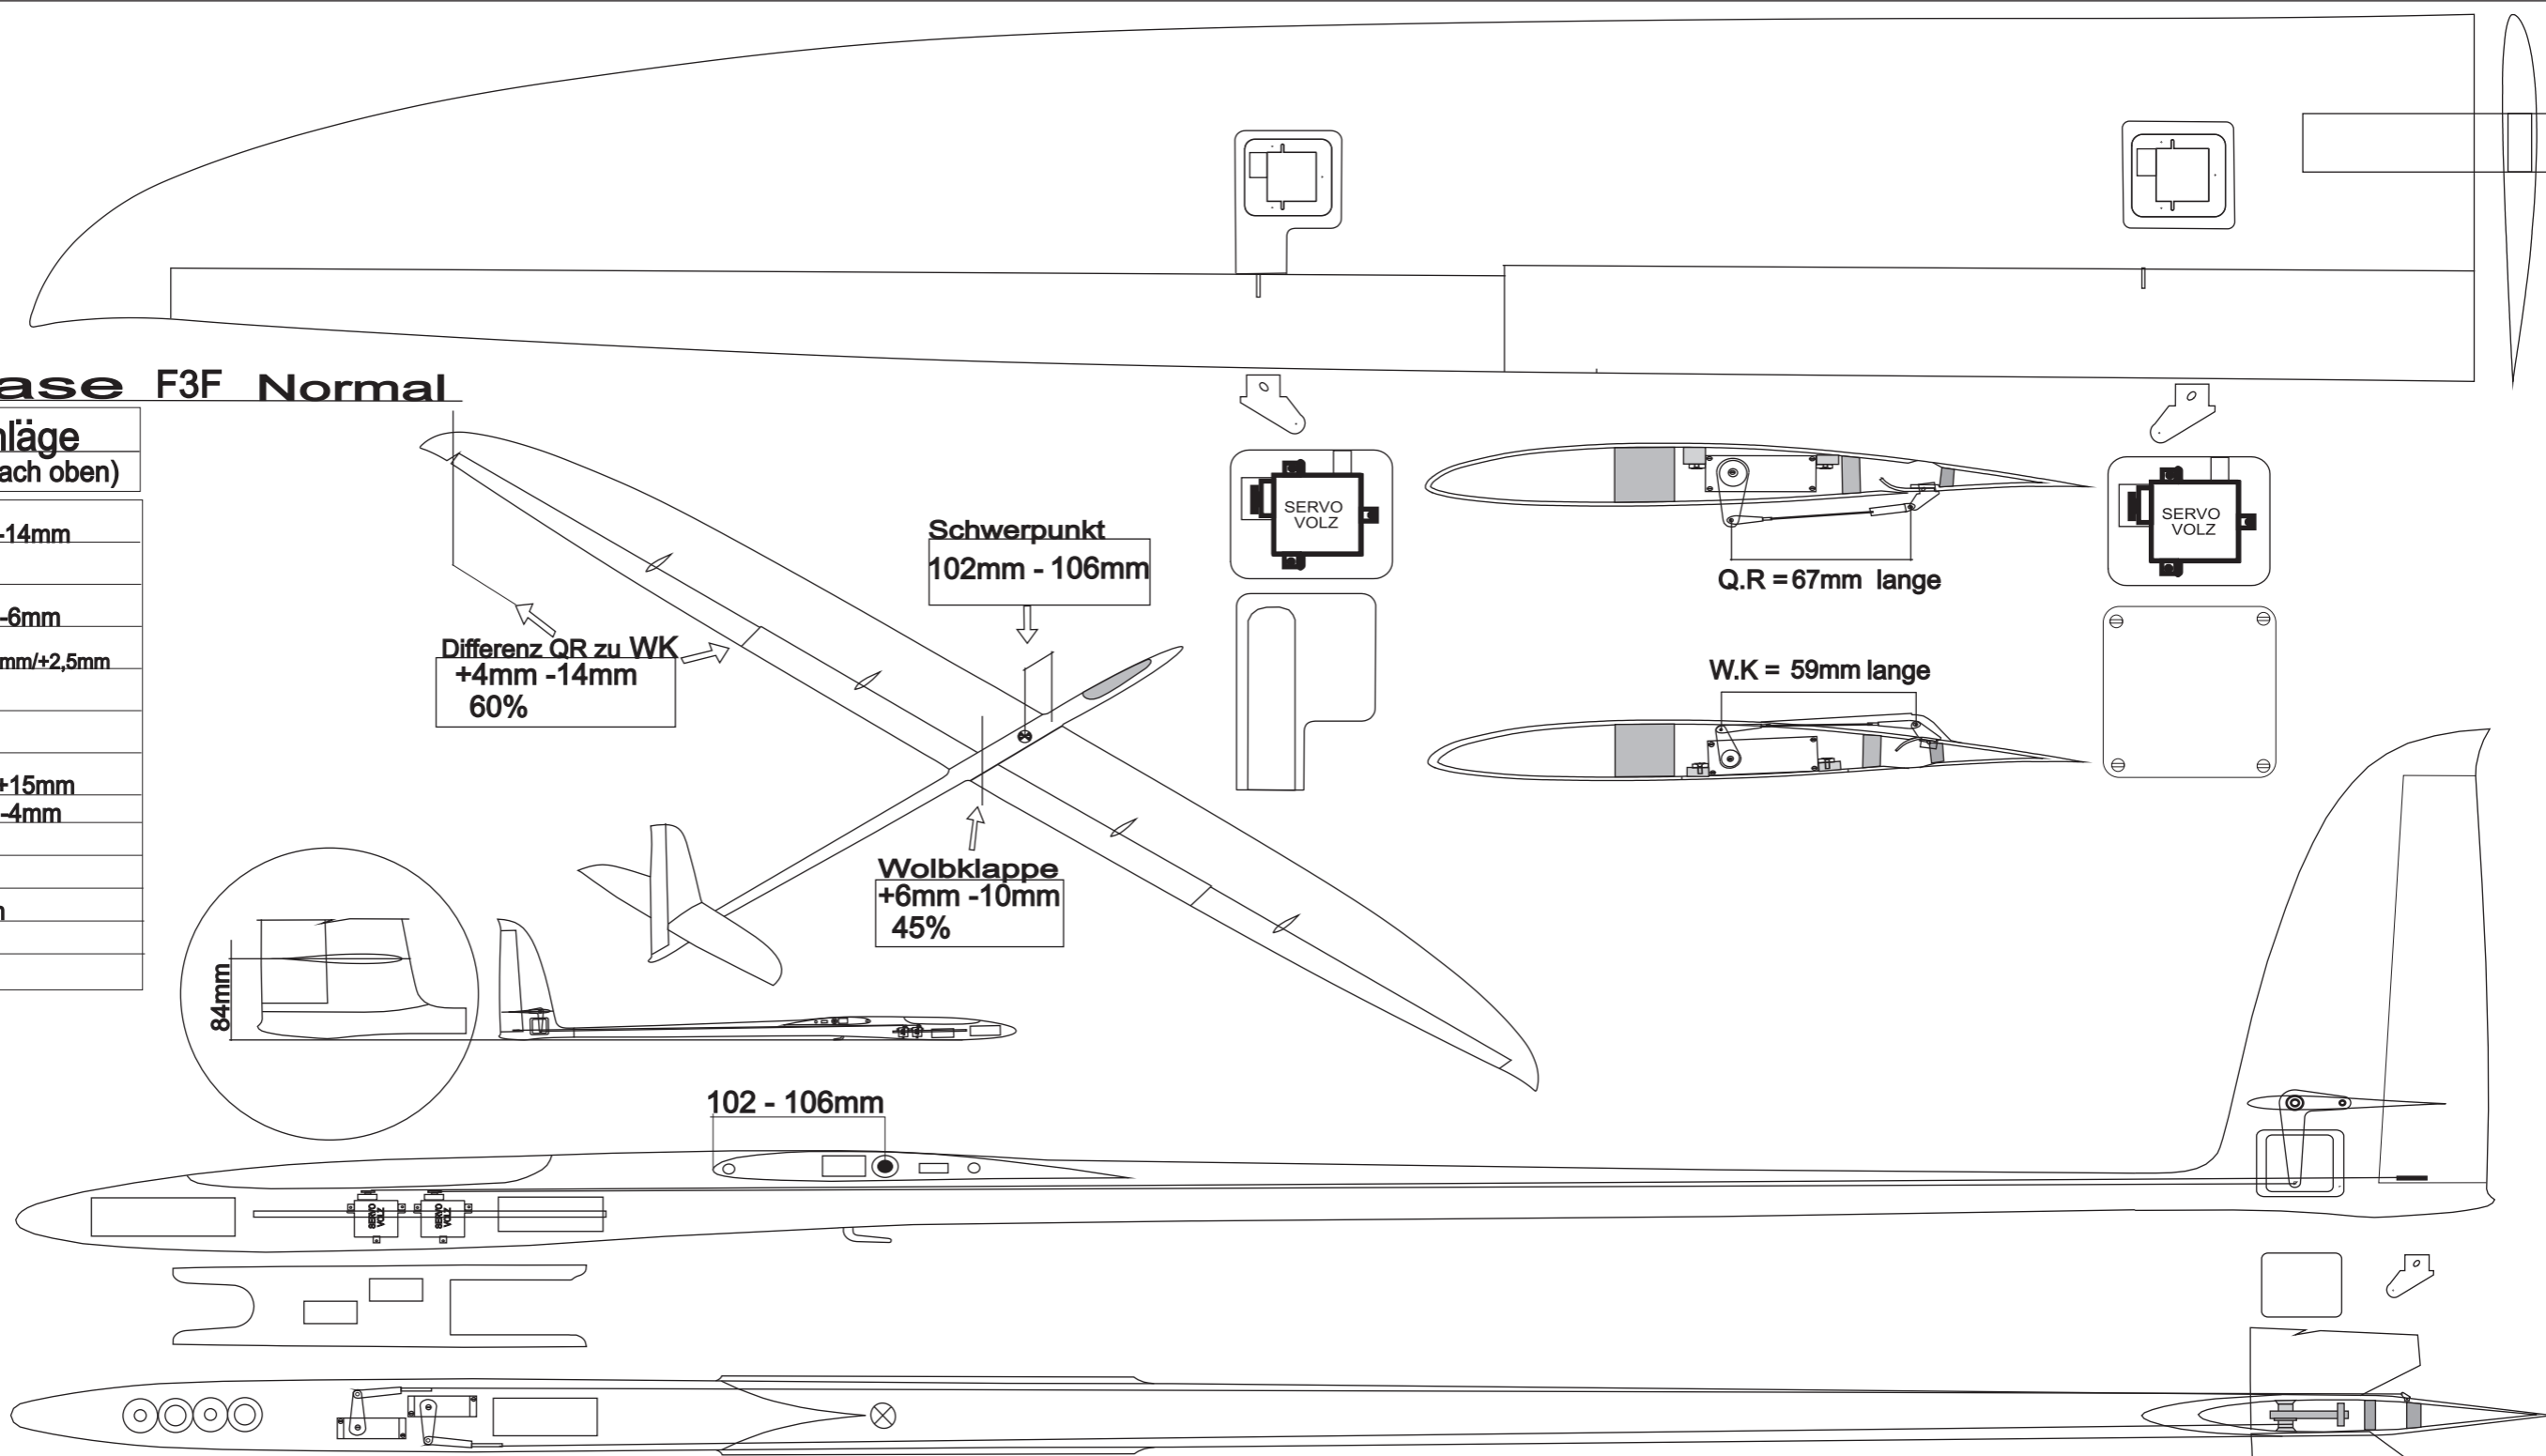

Flugphase F3F Normal

Ruderausschläge	
(+ : nach unten, - : nach oben)	
Querruder :	+4mm -14mm
Seitenruder :	24mm
Hohenruder :	+6mm -6mm
WK-QR- Mix :	+4,5mm-2mm/+2,5mm
Kombi-Switch :	
Snap- Flap : QR:	
HLV- WK :	-8mm +15mm +7mm -4mm
Butterfly / break :	
Querruder:	-11mm
Wolbklappen	+45mm
Hoherruder	+4mm
usgleich	

Kabelbaum