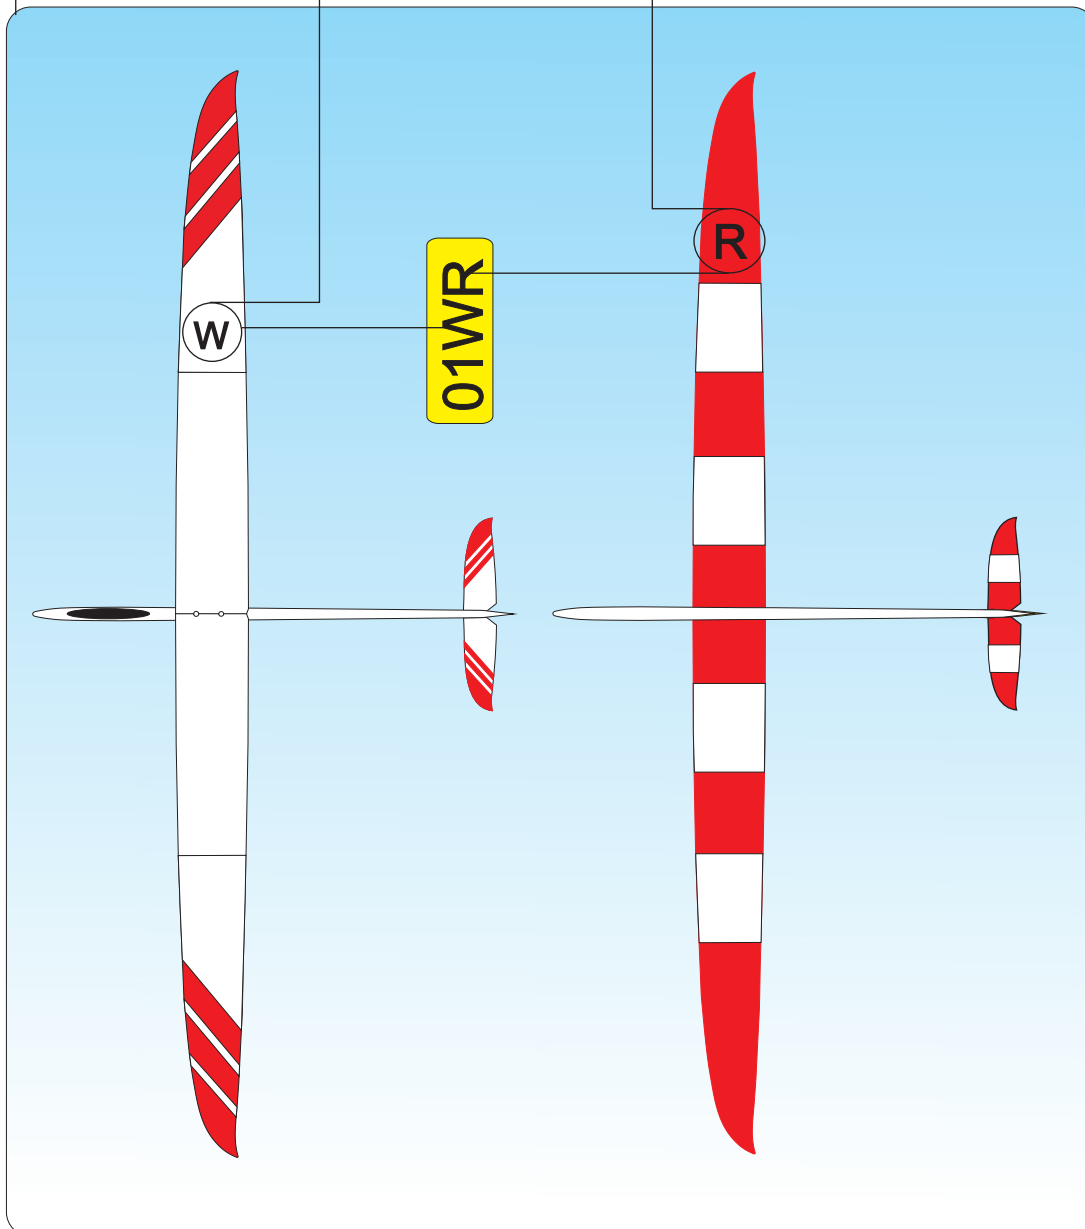

| | |
|----------|--------------------|
| W | WHITE Ral 9003 |
| Y | YELLOW Ral 1003 |
| O | ORANGE Ral 2009 |
| R | RED Ral 3020 |

| | |
|-----------|------------------------|
| P | PINK Ral 4006 |
| LB | LIGHT BLUE Ral 5015 |
| DB | DARK BLUE Ral 5002 |
| S | SCHWARZ Ral 9017 |

01 WR

Vyjadřuje barevné provedení
It means a coloured design

Vyjadřuje barvu vrchu
It means a colour on the top of plane

Vyjadřuje barvu spodku
It means a colour from below of plane

Váš návrh
Your own design
Ihre Design