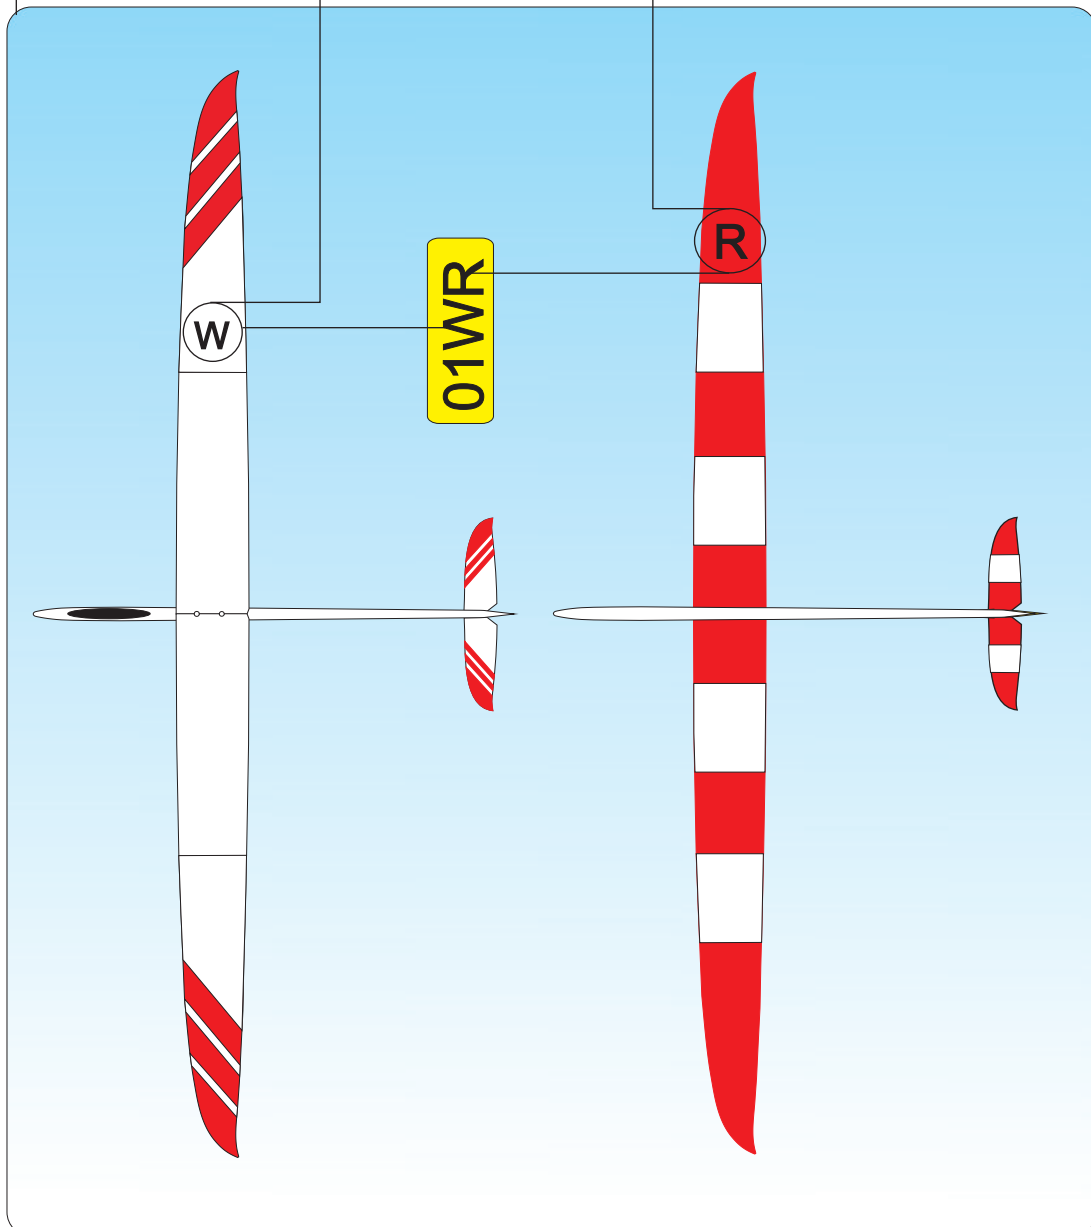

W	WHITE Ral 9003
Y	YELLOW Ral 1003
O	ORANGE Ral 2009
R	RED Ral 3020

P	PINK Ral 4006
LB	LIGHT BLUE Ral 5015
DB	DARK BLUE Ral 5002
S	SCHWARZ Ral 9017

01 W R

Vyjadřuje barevné provedení
It means a coloured design

Vyjadřuje barvu vrchu
It means a colour on the top of plane

Vyjadřuje barvu spodku
It means a colour from below of plane

Váš návrh
Your own design
Ihre Design