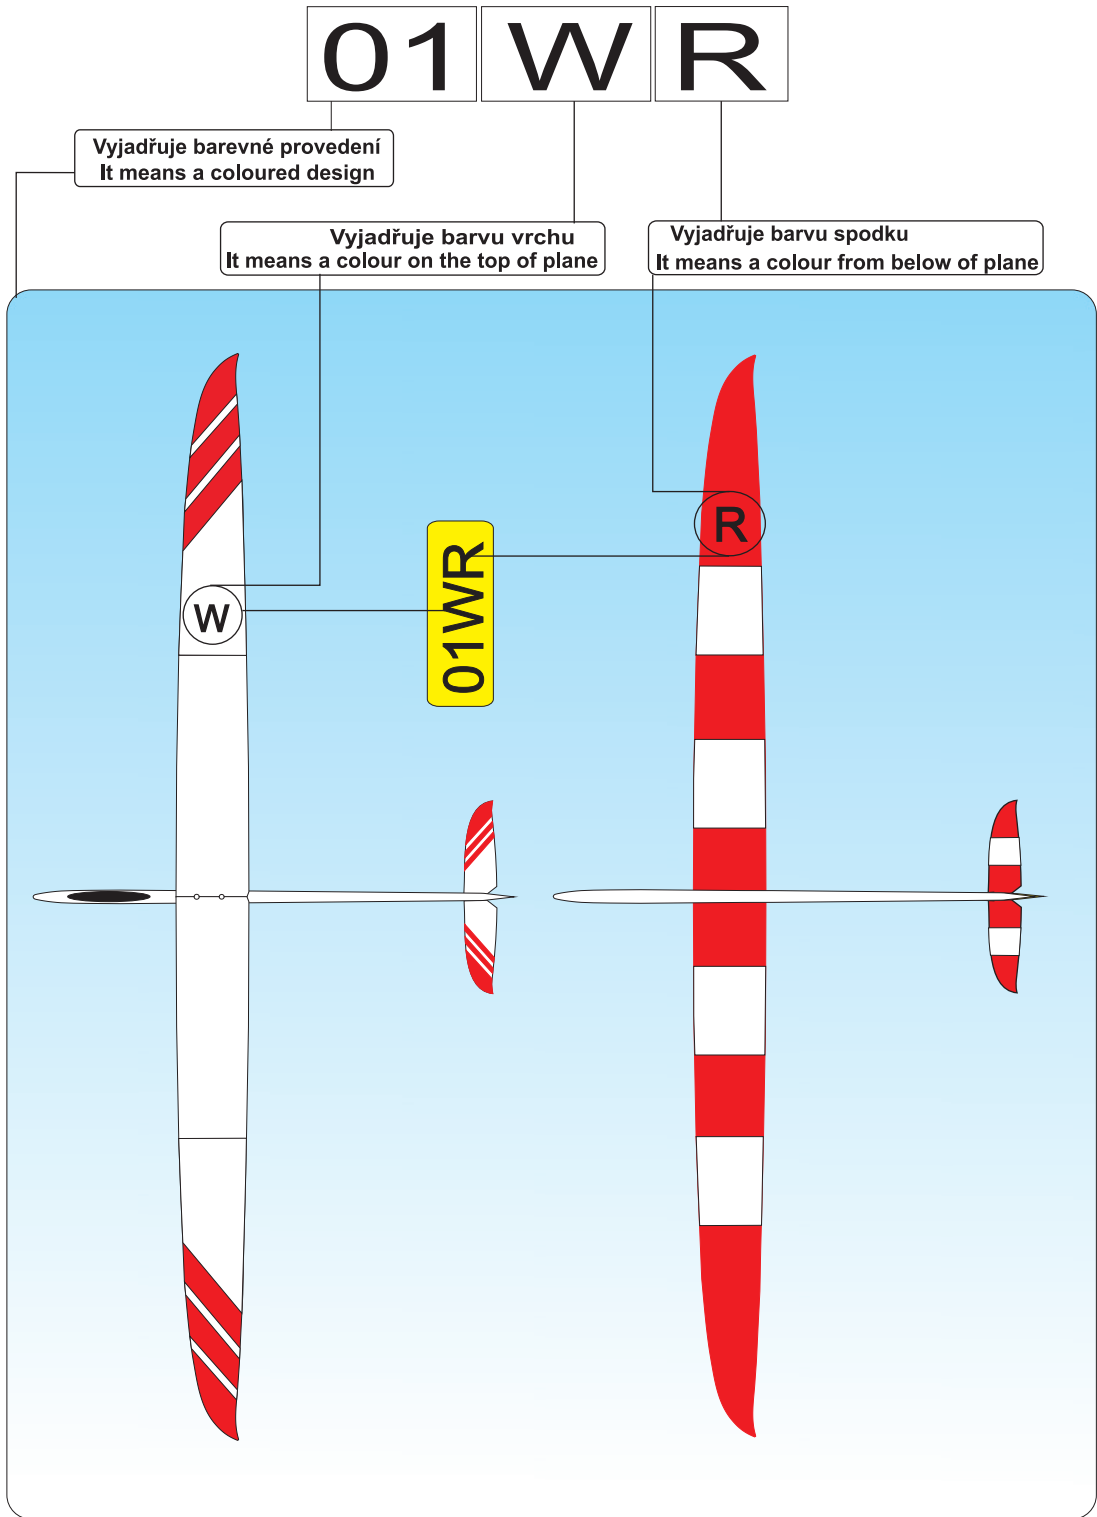

W	WHITE Ral 9003
Y	YELLOW Ral 1003
O	ORANGE Ral 2009
R	RED Ral 3020

P	PINK Ral 4006
LB	LIGHT BLUE Ral 5015
DB	DARK BLUE Ral 5002
S	SCHWARZ Ral 9017

01 W R

Váš návrh
Your own design
Ihre Design