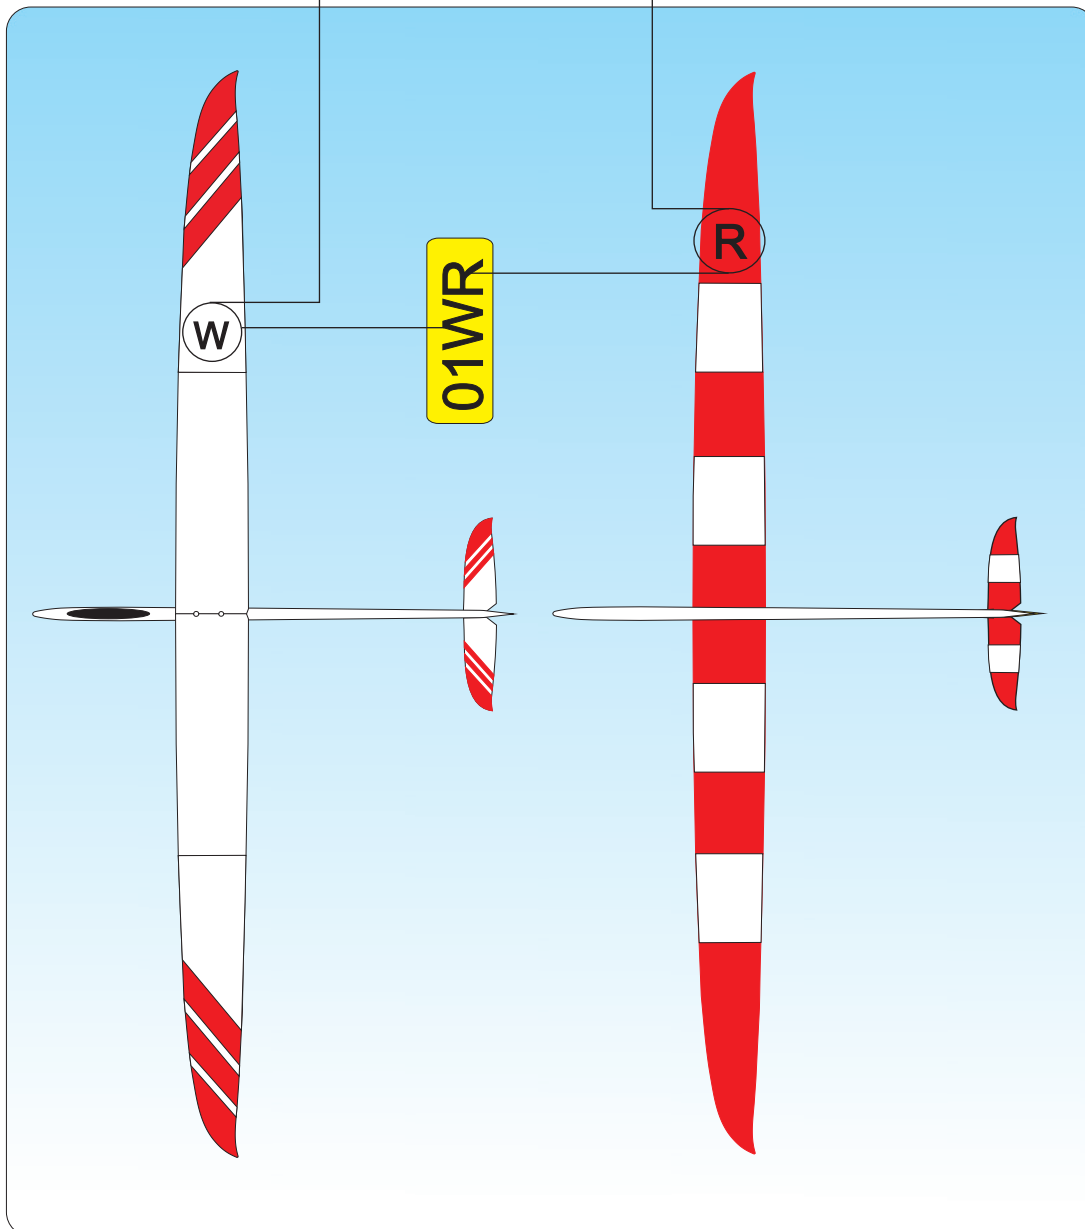

W	WHITE Ral 9003
Y	YELLOW Ral 1003
O	ORANGE Ral 2009
R	RED Ral 3020

P	PINK Ral 4006
LB	LIGHT BLUE Ral 5015
DB	DARK BLUE Ral 5002
S	SCHWARZ Ral 9017

01 WR

Vyjadřuje barevné provedení
It means a coloured design

Vyjadřuje barvu vrchu
It means a colour on the top of plane

Vyjadřuje barvu spodku
It means a colour from below of plane

Váš návrh
Your own design
Ihre Design