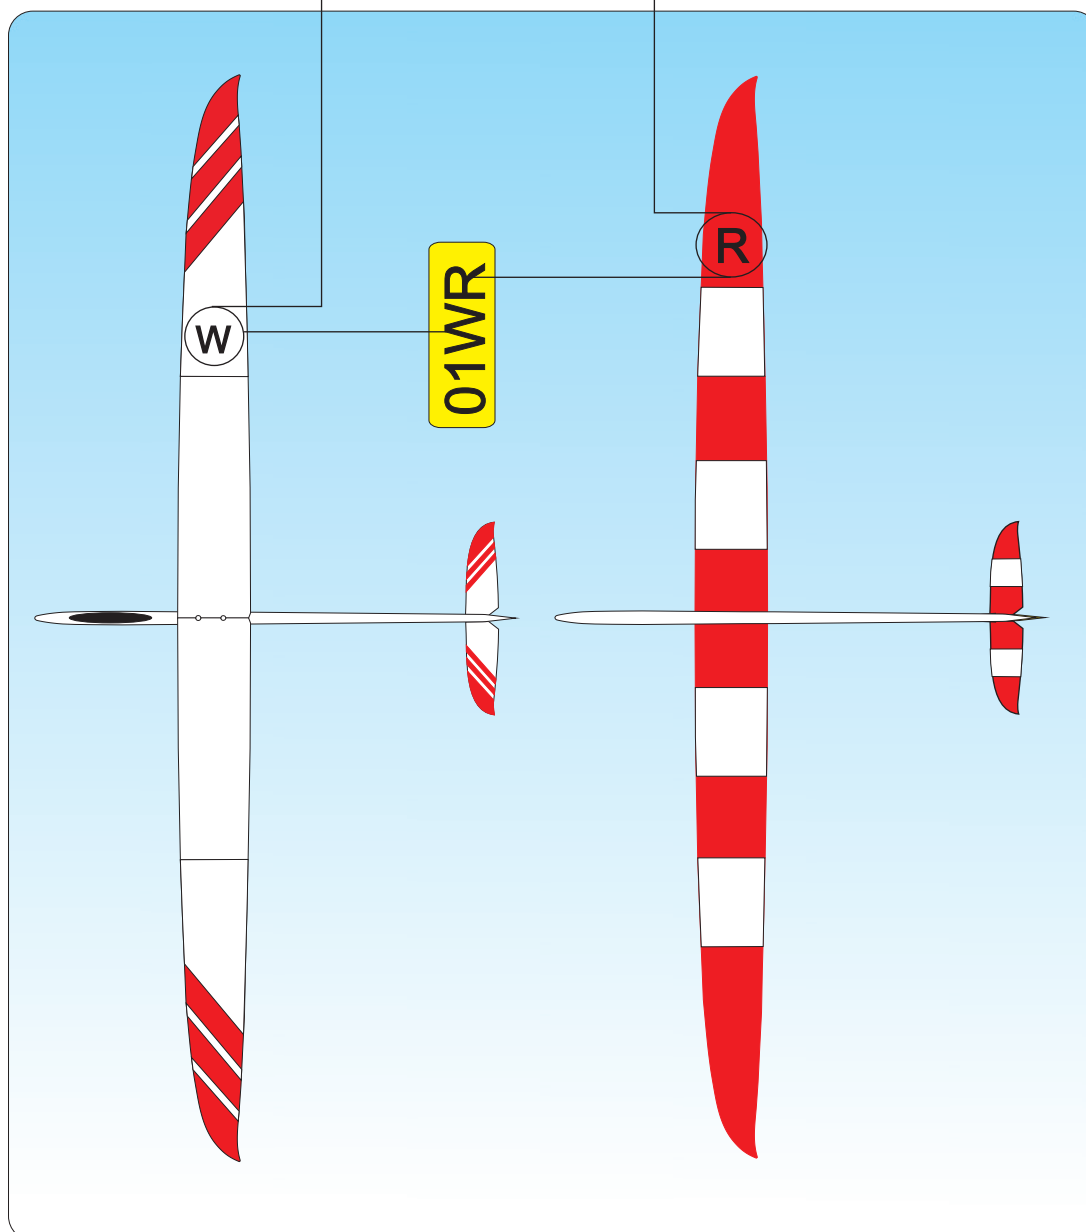

W	WHITE Ral 9003
Y	YELLOW Ral 1003
O	ORANGE Ral 2009
R	RED Ral 3020

P	PINK Ral 4006
LB	LIGHT BLUE Ral 5015
DB	DARK BLUE Ral 5002
S	SCHWARZ Ral 9017

01 WR

Vyjadřuje barevné provedení
It means a coloured design

Vyjadřuje barvu vrchu
It means a colour on the top of plane

Vyjadřuje barvu spodku
It means a colour from below of plane

Váš návrh
Your own design
Ihre Design