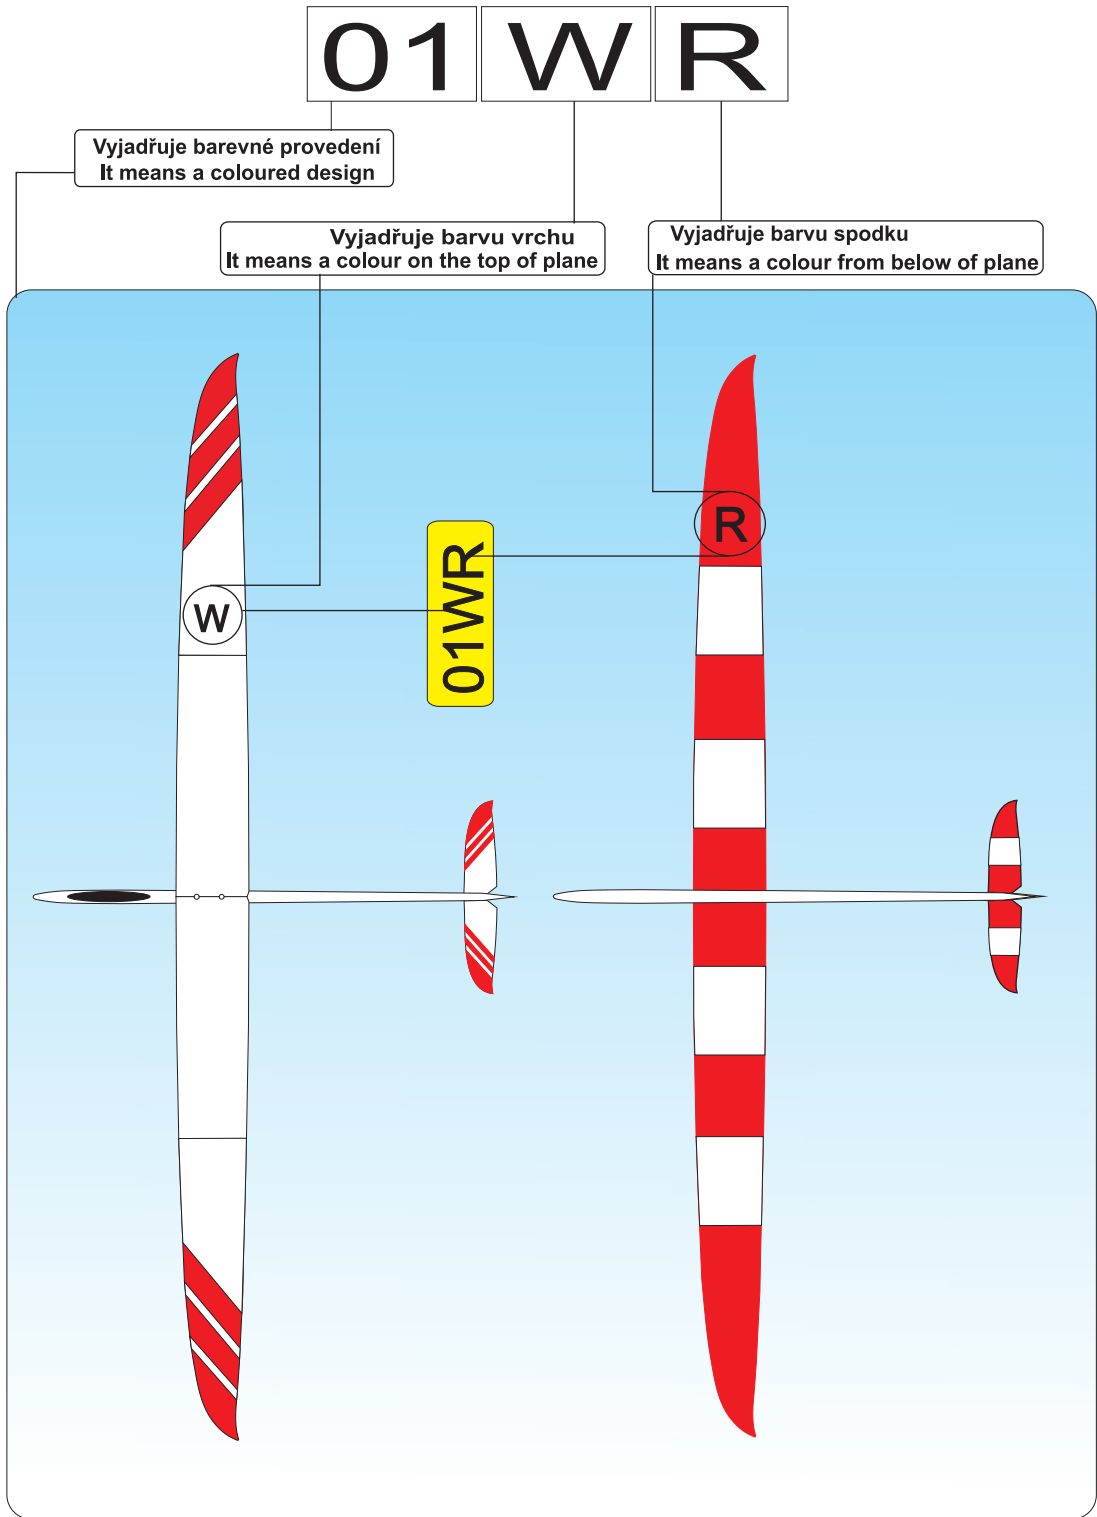

- W WHITE  
Ral 9003
- Y YELLOW  
Ral 1003
- O ORANGE  
Ral 2009
- R RED  
Ral 3020

- P PINK  
Ral 4006
- LB LIGHT BLUE  
Ral 5015
- DB DARK BLUE  
Ral 5002
- S SCHWARZ  
Ral 9017

01 W R

Váš návrh  
Your own design  
Ihre Design