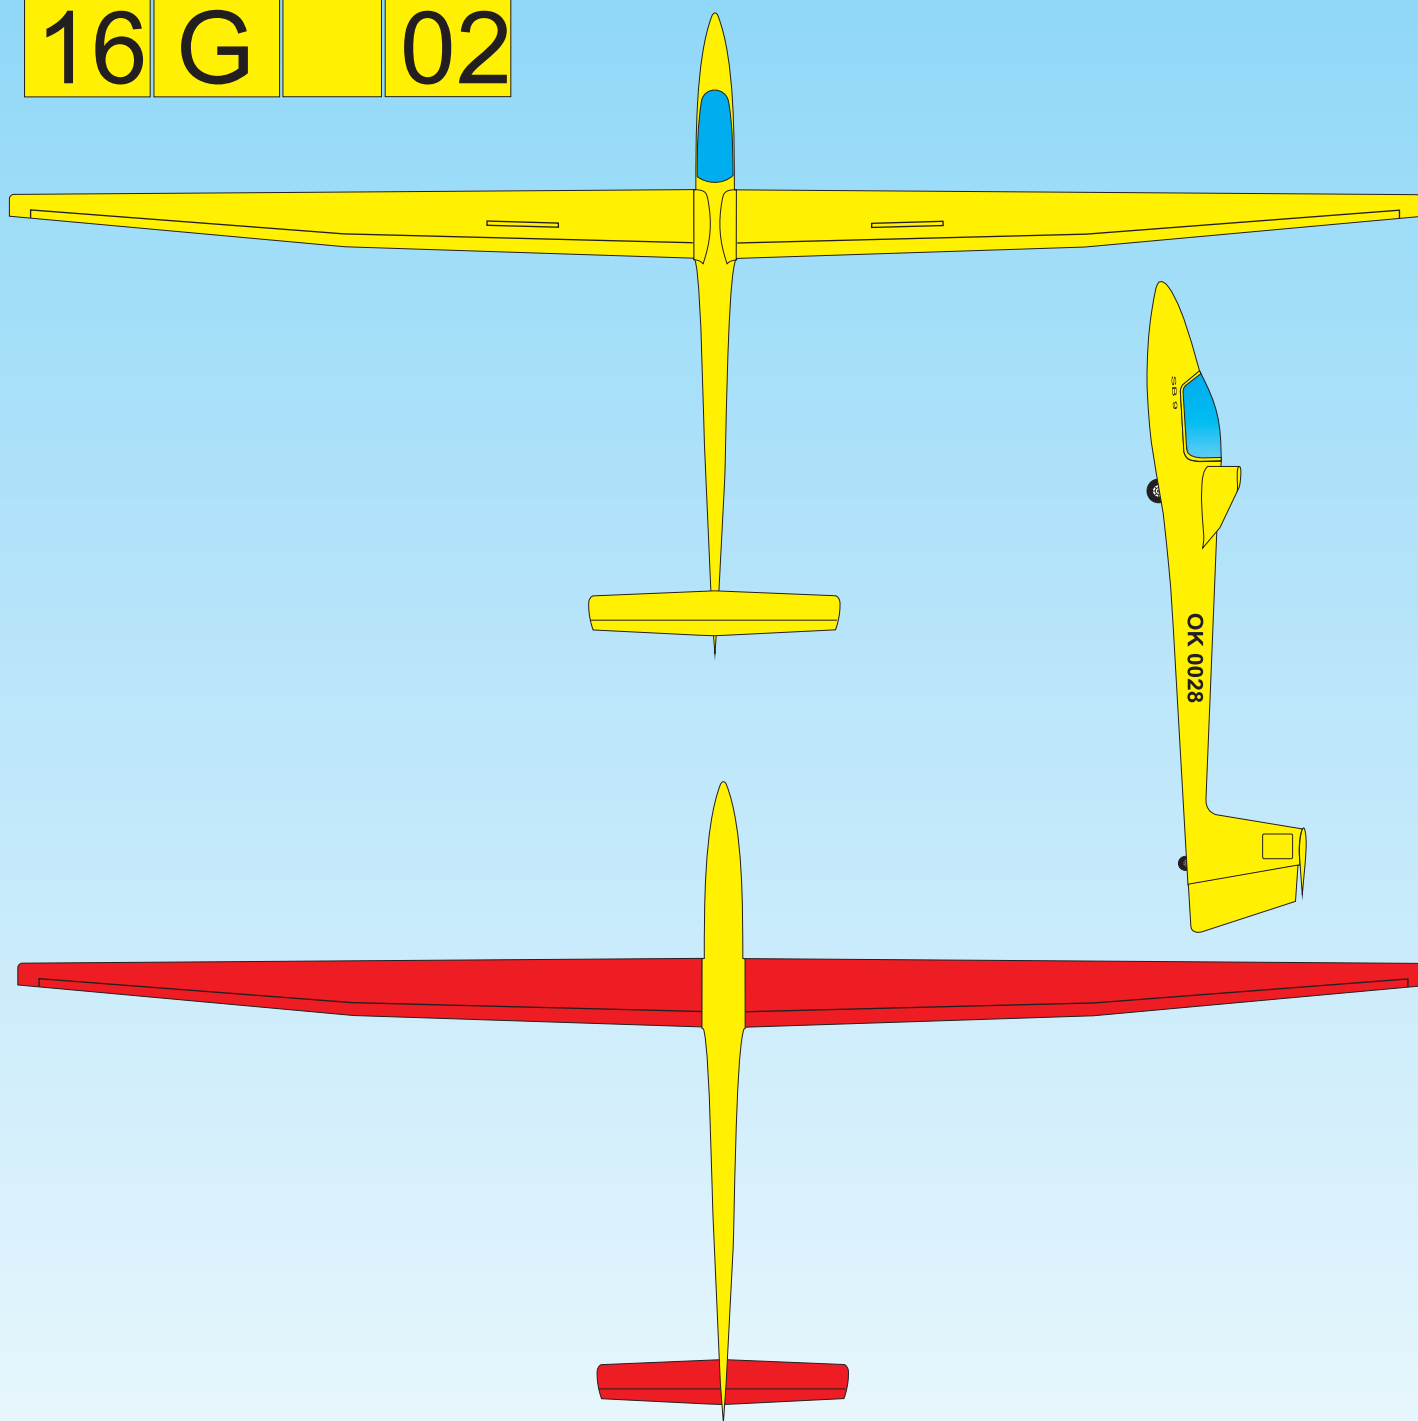

W	WHITE Ral 9003	P	PINK Ral 4006
Y	YELLOW Ral 1003	LB	LIGHT BLUE Ral 5015
O	ORANGE Ral 2009	DB	DARK BLUE Ral 5002
R	RED Ral 3020	S	SCHWARZ Ral 9017

Vyjadřuje barevné provedení
It means a coloured design

Vyjadřuje barvu spodku
It means a colour from below of plane

Vyjadřuje barvu vrchu
It means a colour on the top of plane

Označuje název modelu
It is a name of plane

16 G R 02

16 G 02