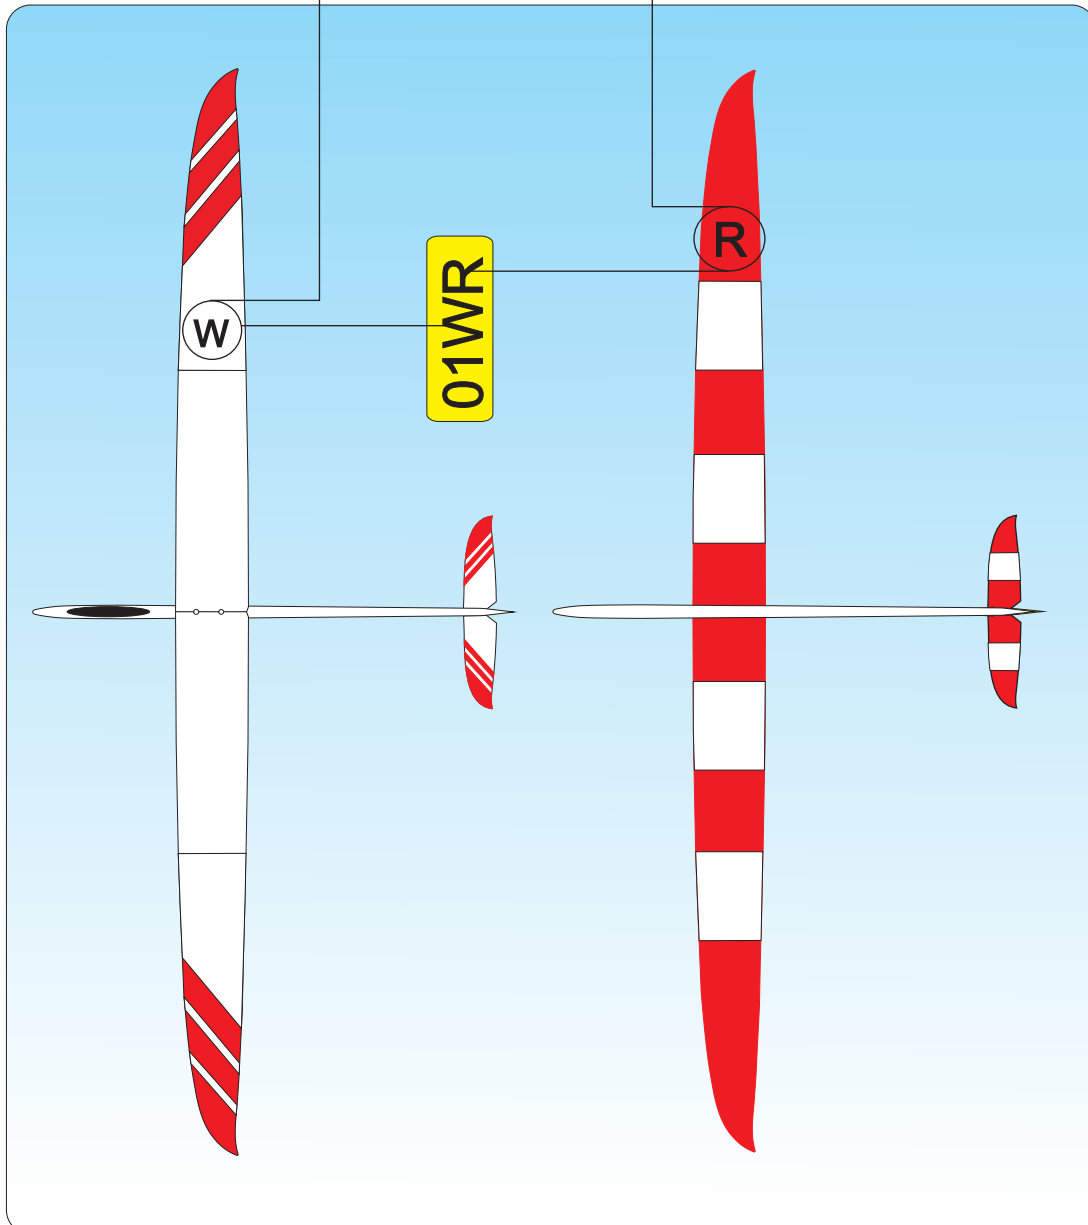

W	WHITE Ral 9003
Y	YELLOW Ral 1003
O	ORANGE Ral 2009
R	RED Ral 3020

P	PINK Ral 4006
LB	LIGHT BLUE Ral 5015
DB	DARK BLUE Ral 5002
S	SCHWARZ Ral 9017

01 WR

Vyjadřuje barevné provedení
It means a coloured design

Vyjadřuje barvu vrchu
It means a colour on the top of plane

Vyjadřuje barvu spodku
It means a colour from below of plane

Váš návrh
Your own design
Ihre Design