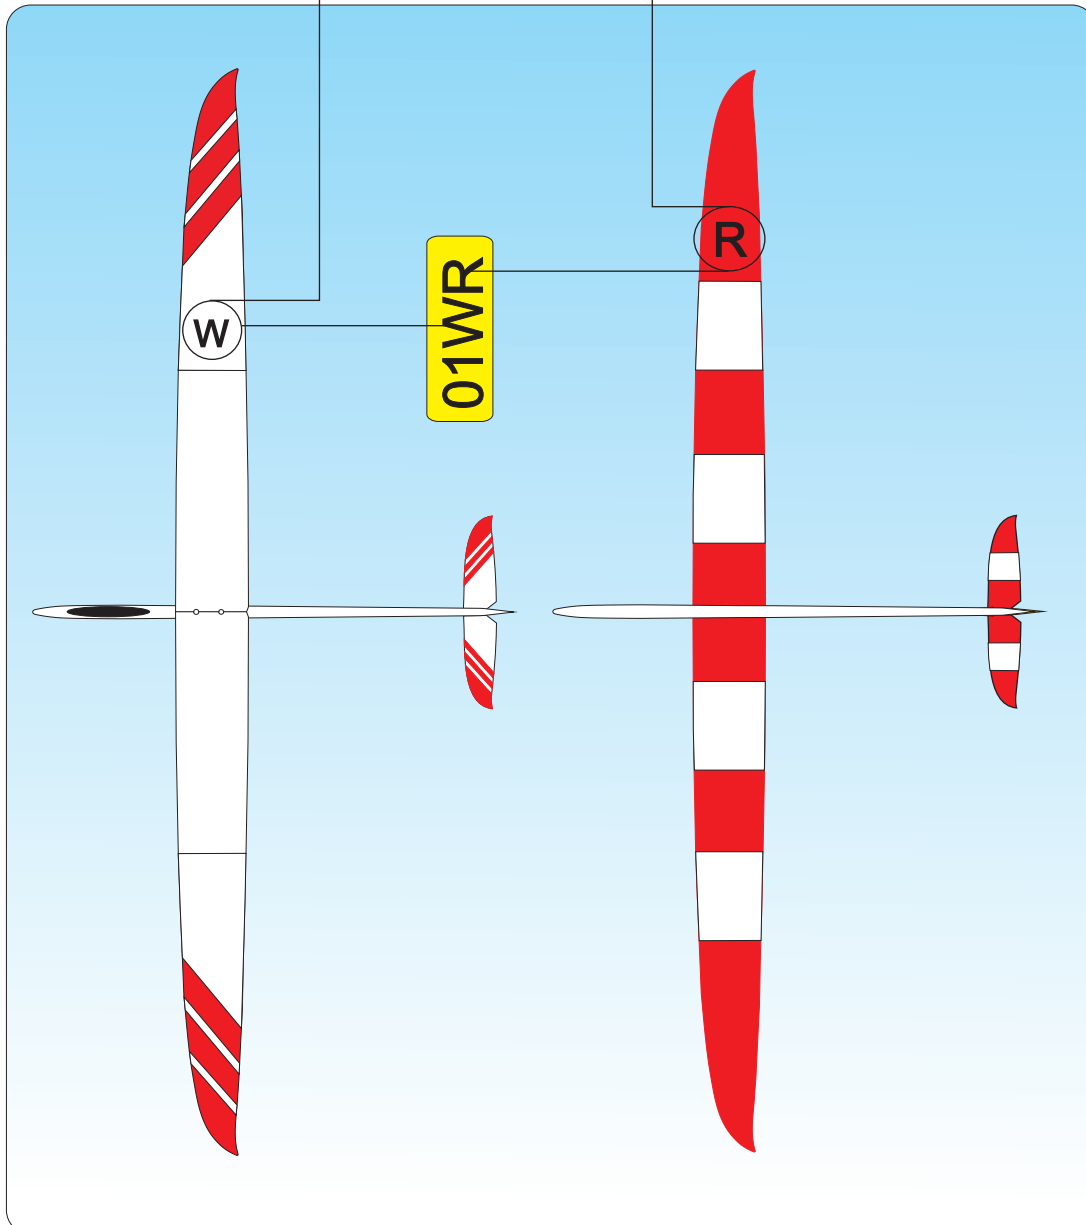

W	WHITE Ral 9003
Y	YELLOW Ral 1003
O	ORANGE Ral 2009
R	RED Ral 3020

P	PINK Ral 4006
LB	LIGHT BLUE Ral 5015
DB	DARK BLUE Ral 5002
S	SCHWARZ Ral 9017

01 WR

Vyjadřuje barevné provedení
It means a coloured design

Vyjadřuje barvu vrchu
It means a colour on the top of plane

Vyjadřuje barvu spodku
It means a colour from below of plane

Váš návrh
Your own design
Ihre Design