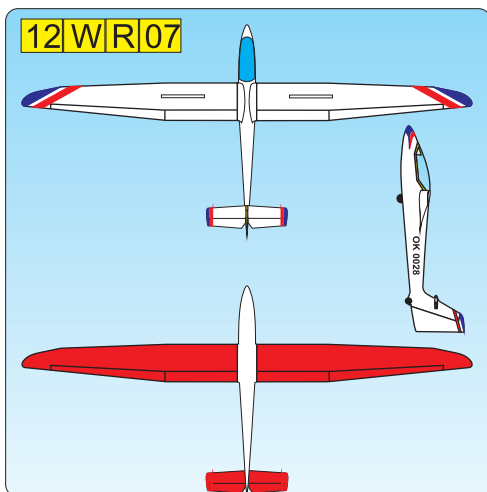

Model .Nr. 12

L213/3m

W	WHITE Ral 9003	P	PINK Ral 4006
Y	YELLOW Ral 1003	LB	LIGHT BLUE Ral 5015
O	ORANGE Ral 2009	DB	DARK BLUE Ral 5002
R	RED Ral 3020	S	SCHWARZ Ral 9017

Vyjadřuje barevné provedení
It means a coloured design

Vyjadřuje barvu spodku
It means a colour from below of plane

Vyjadřuje barvu vrchu
It means a colour on the top of plane

Označuje název modelu
It is a name of plane

12 G R 10

12 G R 10

Váš návrh
Your own design
Ihre Design