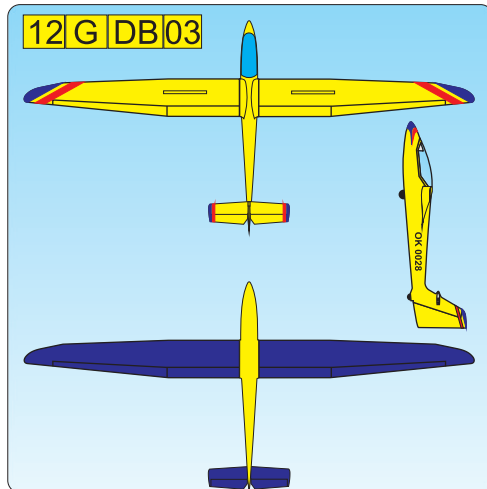

Model .Nr. 12

L213/3m

W	WHITE Ral 9003	P	PINK Ral 4006
Y	YELLOW Ral 1003	LB	LIGHT BLUE Ral 5015
O	ORANGE Ral 2009	DB	DARK BLUE Ral 5002
R	RED Ral 3020	S	SCHWARZ Ral 9017

Vyjadřuje barevné provedení
It means a coloured design

Vyjadřuje barvu spodku
It means a colour from below of plane

Vyjadřuje barvu vrchu
It means a colour on the top of plane

Označuje název modelu
It is a name of plane

12 G R 10

12 G R 10

Váš návrh
Your own design
Ihre Design