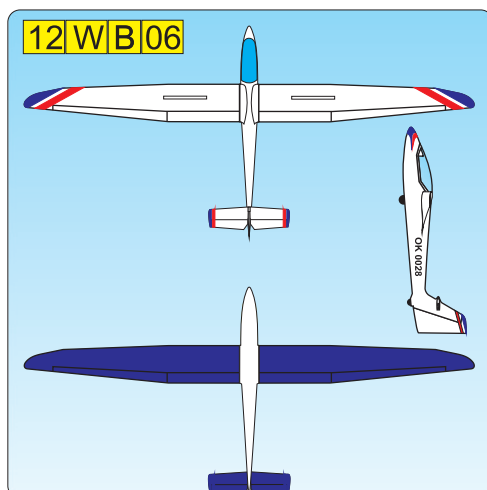

Model .Nr. 12

L213/3m

W	WHITE Ral 9003	P	PINK Ral 4006
Y	YELLOW Ral 1003	LB	LIGHT BLUE Ral 5015
O	ORANGE Ral 2009	DB	DARK BLUE Ral 5002
R	RED Ral 3020	S	SCHWARZ Ral 9017

Vyjadřuje barevné provedení
It means a coloured design

Vyjadřuje barvu spodku
It means a colour from below of plane

Vyjadřuje barvu vrchu
It means a colour on the top of plane

Označuje název modelu
It is a name of plane

12 G R 10

12 G R 10

Váš návrh
Your own design
Ihre Design