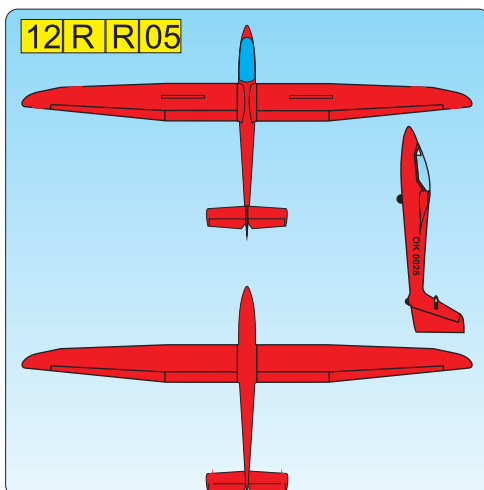

Model .Nr. 12

L213/3m

W	WHITE Ral 9003	P	PINK Ral 4006
Y	YELLOW Ral 1003	LB	LIGHT BLUE Ral 5015
O	ORANGE Ral 2009	DB	DARK BLUE Ral 5002
R	RED Ral 3020	S	SCHWARZ Ral 9017

Vyjadřuje barevné provedení
It means a coloured design

Vyjadřuje barvu spodku
It means a colour from below of plane

Vyjadřuje barvu vrchu
It means a colour on the top of plane

Označuje název modelu
It is a name of plane

12 G R 10

12 G R 10

Váš návrh
Your own design
Ihre Design