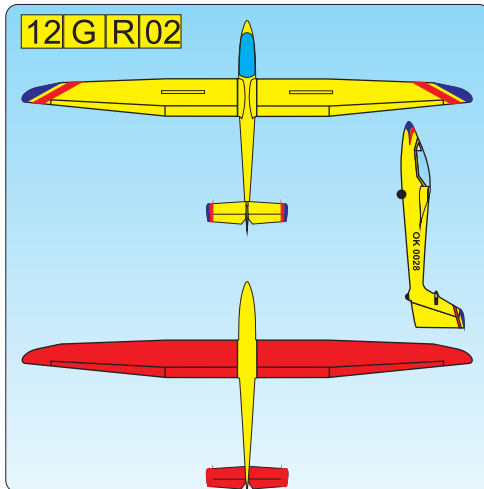

Model .Nr. 12

L213/3m

W	WHITE Ral 9003	P	PINK Ral 4006
Y	YELLOW Ral 1003	LB	LIGHT BLUE Ral 5015
O	ORANGE Ral 2009	DB	DARK BLUE Ral 5002
R	RED Ral 3020	S	SCHWARZ Ral 9017

Vyjadřuje barevné provedení
It means a coloured design

Vyjadřuje barvu spodku
It means a colour from below of plane

Vyjadřuje barvu vrchu
It means a colour on the top of plane

Označuje název modelu
It is a name of plane

12 G R 10

12 G R 10

Váš návrh
Your own design
Ihre Design