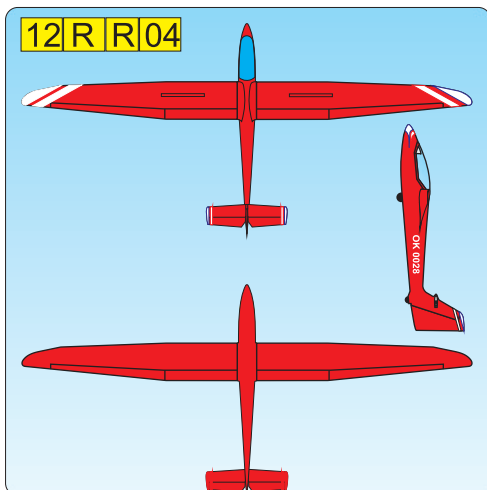

Model .Nr. 12

L213/3m

W	WHITE Ral 9003	P	PINK Ral 4006
Y	YELLOW Ral 1003	LB	LIGHT BLUE Ral 5015
O	ORANGE Ral 2009	DB	DARK BLUE Ral 5002
R	RED Ral 3020	S	SCHWARZ Ral 9017

Vyjadřuje barevné provedení
It means a coloured design

Vyjadřuje barvu spodku
It means a colour from below of plane

Vyjadřuje barvu vrchu
It means a colour on the top of plane

Označuje název modelu
It is a name of plane

12 G R 10

12 G R 10

Váš návrh
Your own design
Ihre Design