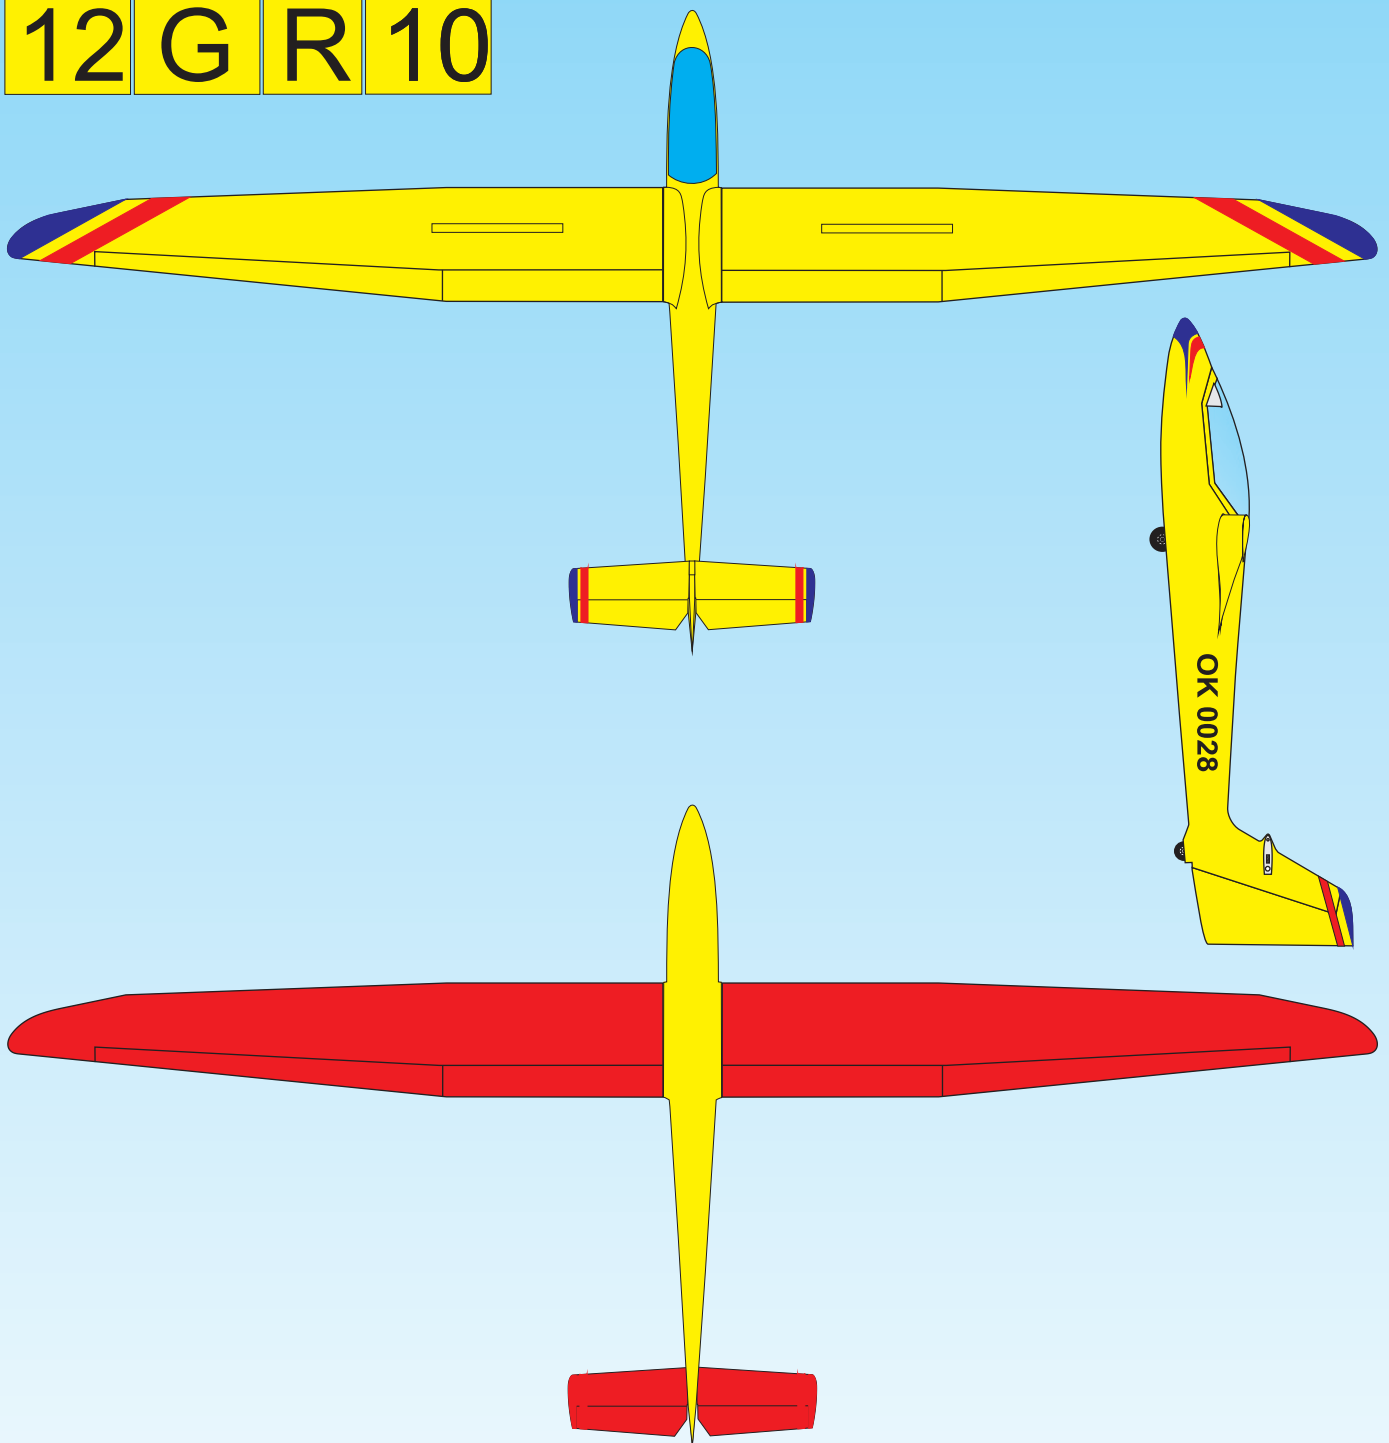

Model .Nr. 12

L213/3m

W	WHITE Ral 9003	P	PINK Ral 4006
Y	YELLOW Ral 1003	LB	LIGHT BLUE Ral 5015
O	ORANGE Ral 2009	DB	DARK BLUE Ral 5002
R	RED Ral 3020	S	SCHWARZ Ral 9017

Vyjadřuje barevné provedení
It means a coloured design

Vyjadřuje barvu spodku
It means a colour from below of plane

Vyjadřuje barvu vrchu
It means a colour on the top of plane

Označuje název modelu
It is a name of plane

12 G R 10

12 G R 10

Váš návrh
Your own design
Ihre Design