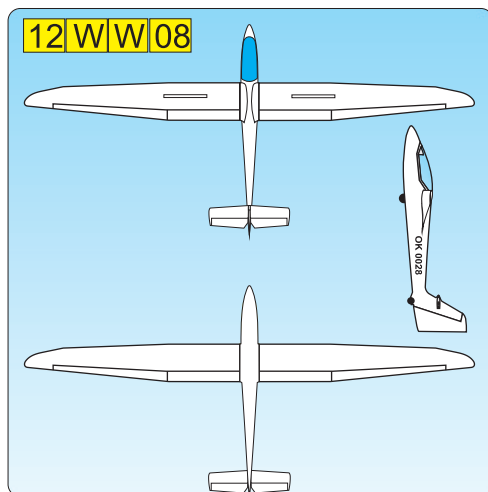

Model .Nr. 12

L213/3m

W	WHITE Ral 9003	P	PINK Ral 4006
Y	YELLOW Ral 1003	LB	LIGHT BLUE Ral 5015
O	ORANGE Ral 2009	DB	DARK BLUE Ral 5002
R	RED Ral 3020	S	SCHWARZ Ral 9017

Vyjadřuje barevné provedení
It means a coloured design

Vyjadřuje barvu spodku
It means a colour from below of plane

Vyjadřuje barvu vrchu
It means a colour on the top of plane

Označuje název modelu
It is a name of plane

12 G R 10

12 G R 10

Váš návrh
Your own design
Ihre Design