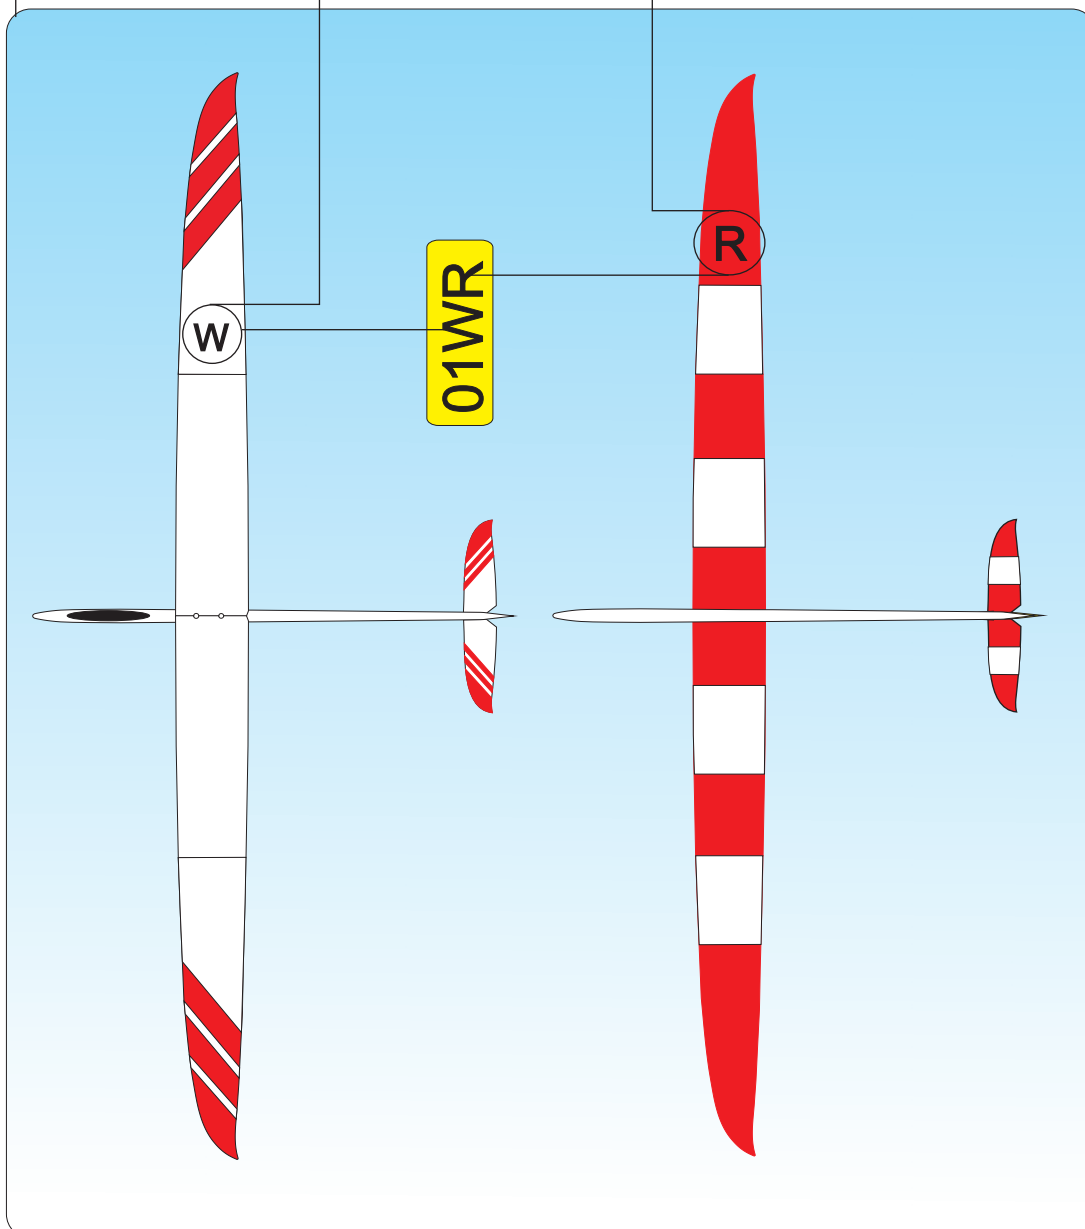

<b>W</b>	WHITE Ral 9003
<b>Y</b>	YELLOW Ral 1003
<b>O</b>	ORANGE Ral 2009
<b>R</b>	RED Ral 3020

<b>P</b>	PINK Ral 4006
<b>LB</b>	LIGHT BLUE Ral 5015
<b>DB</b>	DARK BLUE Ral 5002
<b>S</b>	SCHWARZ Ral 9017

**01 WR**

Vyjadřuje barevné provedení  
It means a coloured design

Vyjadřuje barvu vrchu  
It means a colour on the top of plane

Vyjadřuje barvu spodku  
It means a colour from below of plane

Váš návrh  
Your own design  
Ihre Design