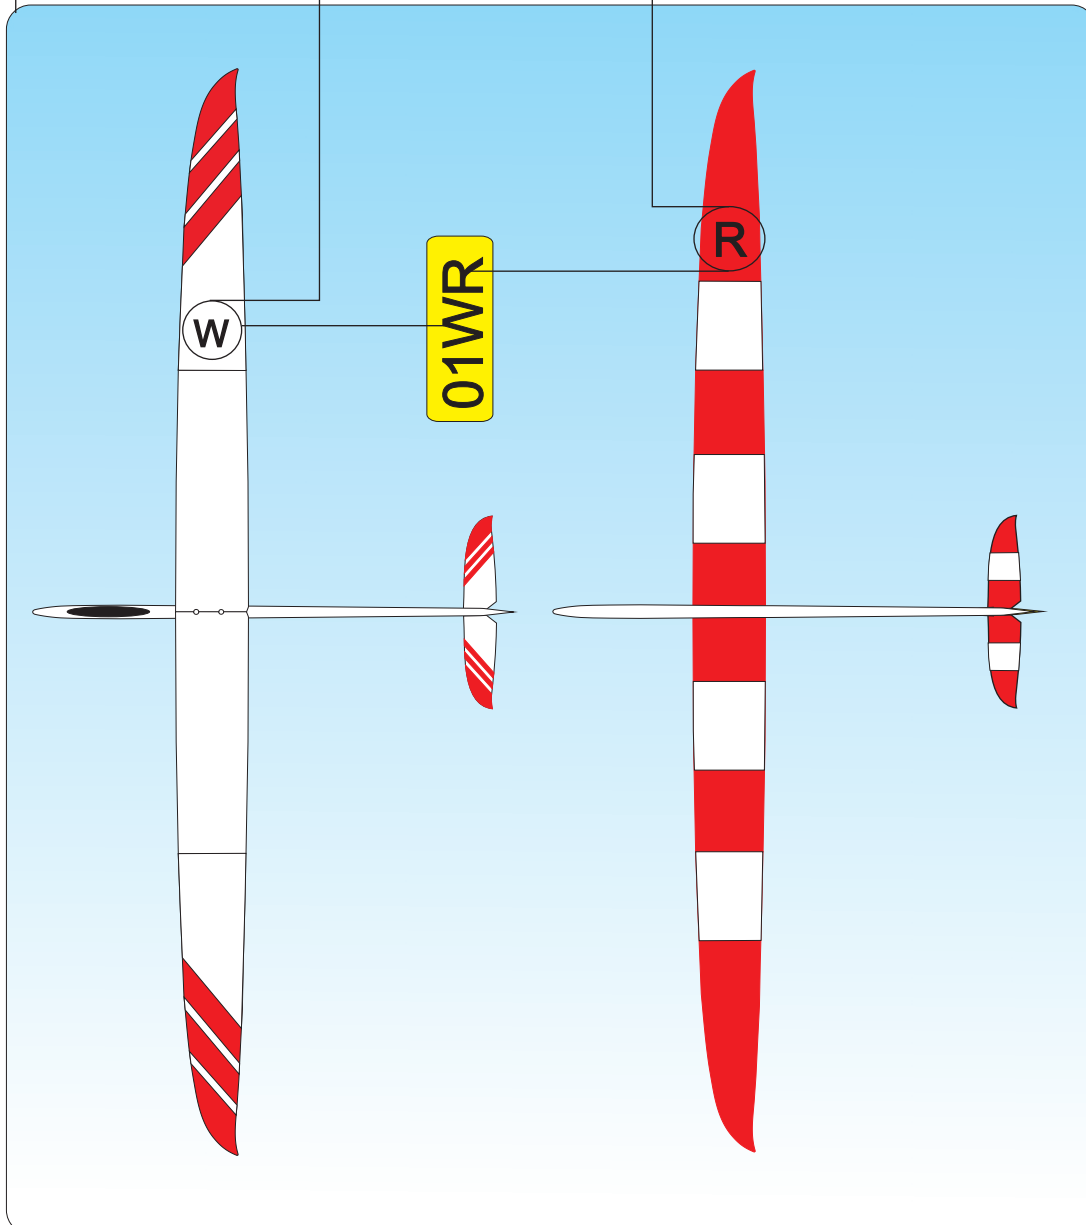

<b>W</b>	WHITE Ral 9003
<b>Y</b>	YELLOW Ral 1003
<b>O</b>	ORANGE Ral 2009
<b>R</b>	RED Ral 3020

<b>P</b>	PINK Ral 4006
<b>LB</b>	LIGHT BLUE Ral 5015
<b>DB</b>	DARK BLUE Ral 5002
<b>S</b>	SCHWARZ Ral 9017

**01 WR**

Vyjadřuje barevné provedení  
It means a coloured design

Vyjadřuje barvu vrchu  
It means a colour on the top of plane

Vyjadřuje barvu spodku  
It means a colour from below of plane

Váš návrh  
Your own design  
Ihre Design