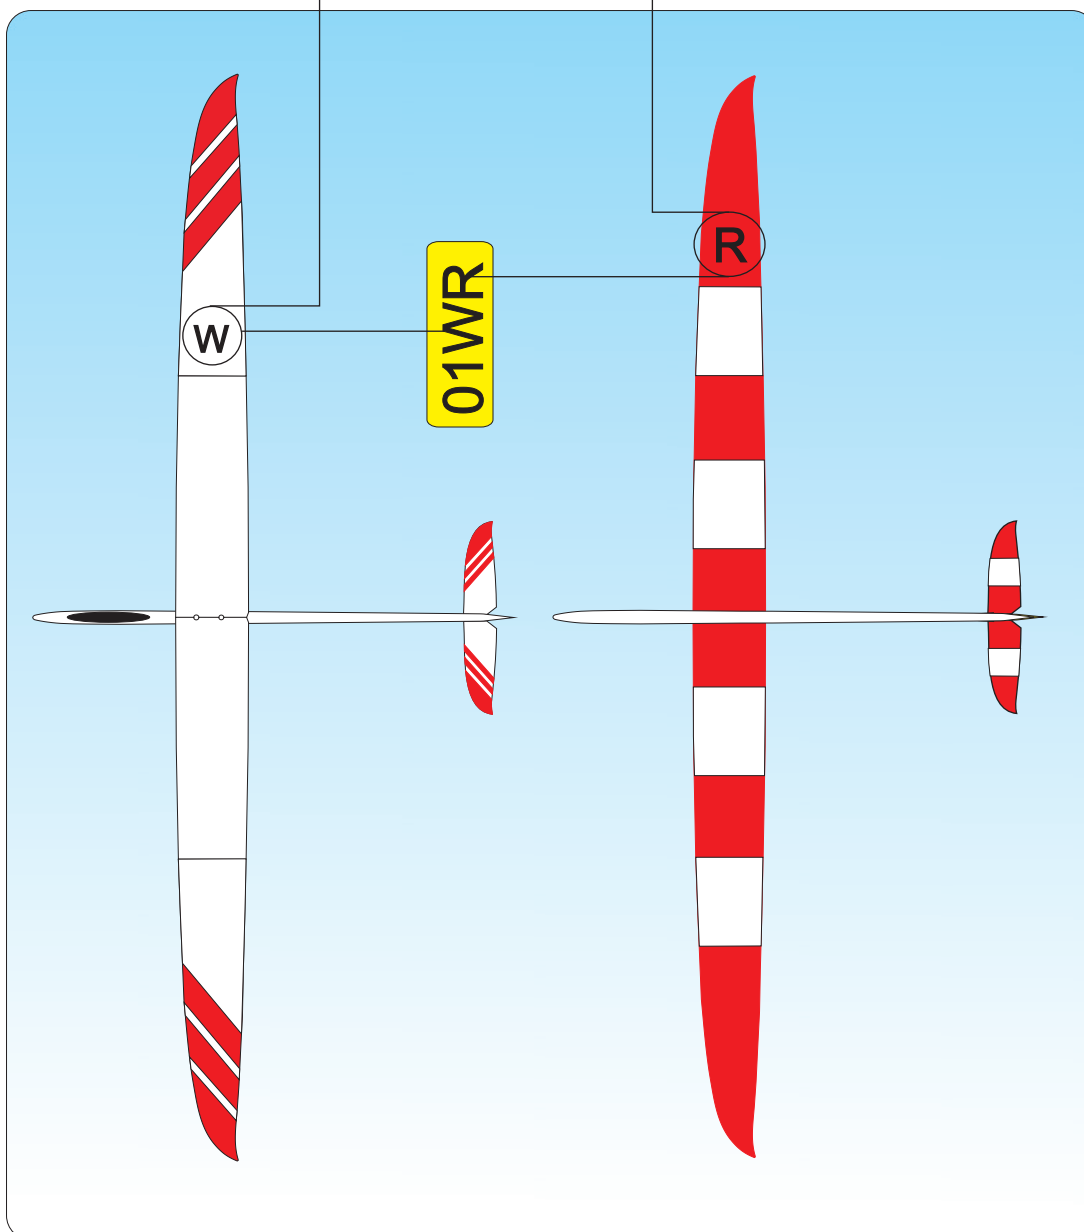

W	WHITE Ral 9003
Y	YELLOW Ral 1003
O	ORANGE Ral 2009
R	RED Ral 3020

P	PINK Ral 4006
LB	LIGHT BLUE Ral 5015
DB	DARK BLUE Ral 5002
S	SCHWARZ Ral 9017

01 W R

Vyjadřuje barevné provedení
It means a coloured design

Vyjadřuje barvu vrchu
It means a colour on the top of plane

Vyjadřuje barvu spodku
It means a colour from below of plane

Váš návrh
Your own design
Ihre Design