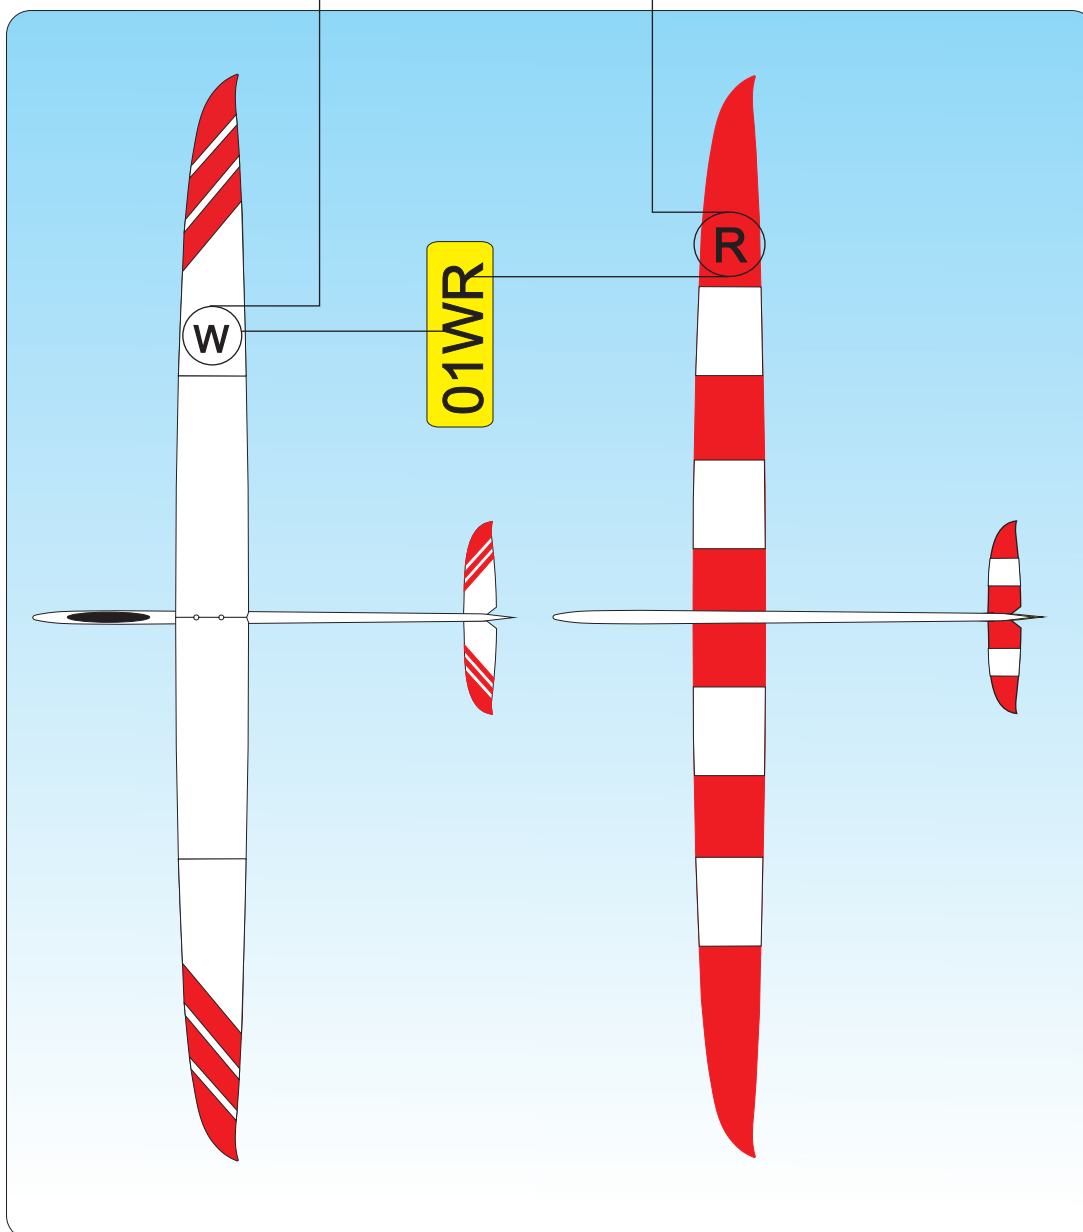

W	WHITE Ral 9003
Y	YELLOW Ral 1003
O	ORANGE Ral 2009
R	RED Ral 3020

P	PINK Ral 4006
LB	LIGHT BLUE Ral 5015
DB	DARK BLUE Ral 5002
S	SCHWARZ Ral 9017

01 W R

Vyjadřuje barevné provedení
It means a coloured design

Vyjadřuje barvu vrchu
It means a colour on the top of plane

Vyjadřuje barvu spodku
It means a colour from below of plane

Váš návrh
Your own design
Ihre Design