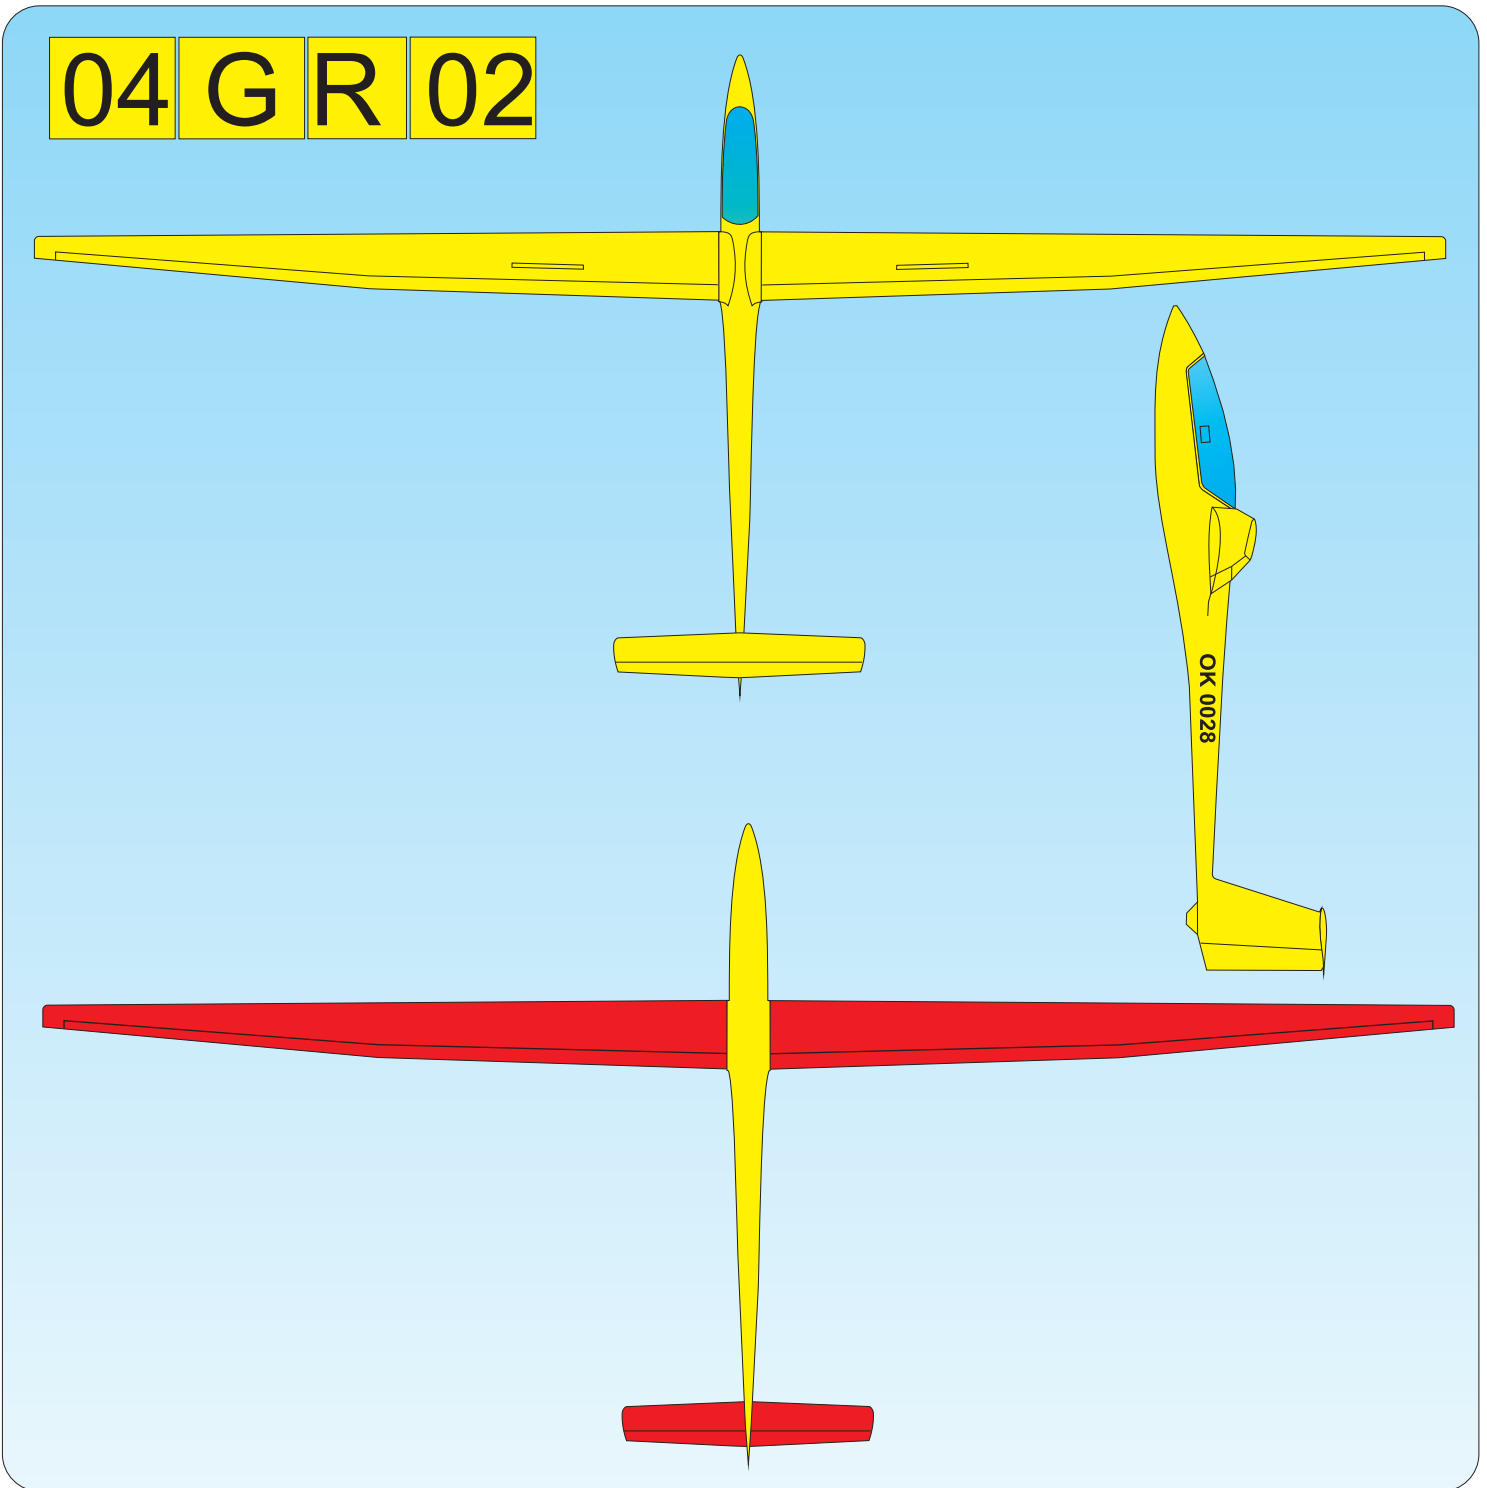

W	WHITE Ral 9003	P	PINK Ral 4006
Y	YELLOW Ral 1003	LB	LIGHT BLUE Ral 5015
O	ORANGE Ral 2009	DB	DARK BLUE Ral 5002
R	RED Ral 3020	S	SCHWARZ Ral 9017

Vyjadřuje barevné provedení
It means a coloured design

Vyjadřuje barvu spodku
It means a colour from below of plane

Vyjadřuje barvu vrchu
It means a colour on the top of plane

Označuje název modelu
It is a name of plane

04 G R 02

Váš návrh
Your own design
Ihre Design