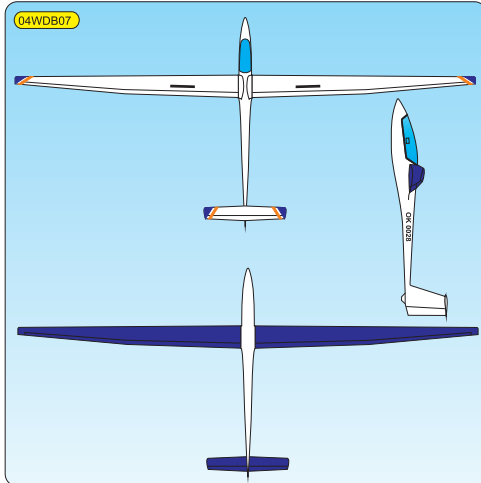

W	WHITE Ral 9003	P	PINK Ral 4006
Y	YELLOW Ral 1003	LB	LIGHT BLUE Ral 5015
O	ORANGE Ral 2009	DB	DARK BLUE Ral 5002
R	RED Ral 3020	S	SCHWARZ Ral 9017

Vyjadřuje barevné provedení
It means a coloured design

Vyjadřuje barvu spodku
It means a colour from below of plane

Vyjadřuje barvu vrchu
It means a colour on the top of plane

Označuje název modelu
It is a name of plane

04 G R 02

Váš návrh
Your own design
Ihre Design