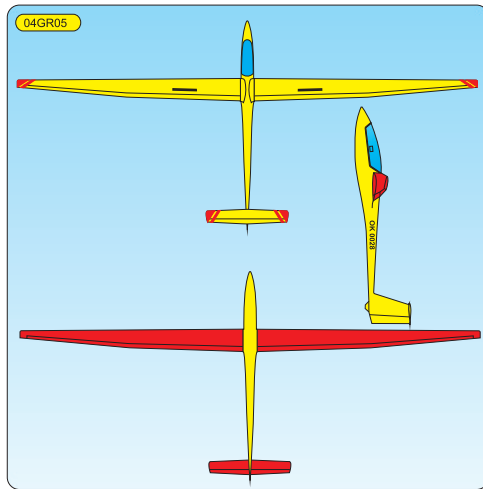

W	WHITE Ral 9003	P	PINK Ral 4006
Y	YELLOW Ral 1003	LB	LIGHT BLUE Ral 5015
O	ORANGE Ral 2009	DB	DARK BLUE Ral 5002
R	RED Ral 3020	S	SCHWARZ Ral 9017

Vyjadřuje barevné provedení
It means a coloured design

Vyjadřuje barvu spodku
It means a colour from below of plane

Vyjadřuje barvu vrchu
It means a colour on the top of plane

Označuje název modelu
It is a name of plane

04 G R 02

Váš návrh
Your own design
Ihre Design