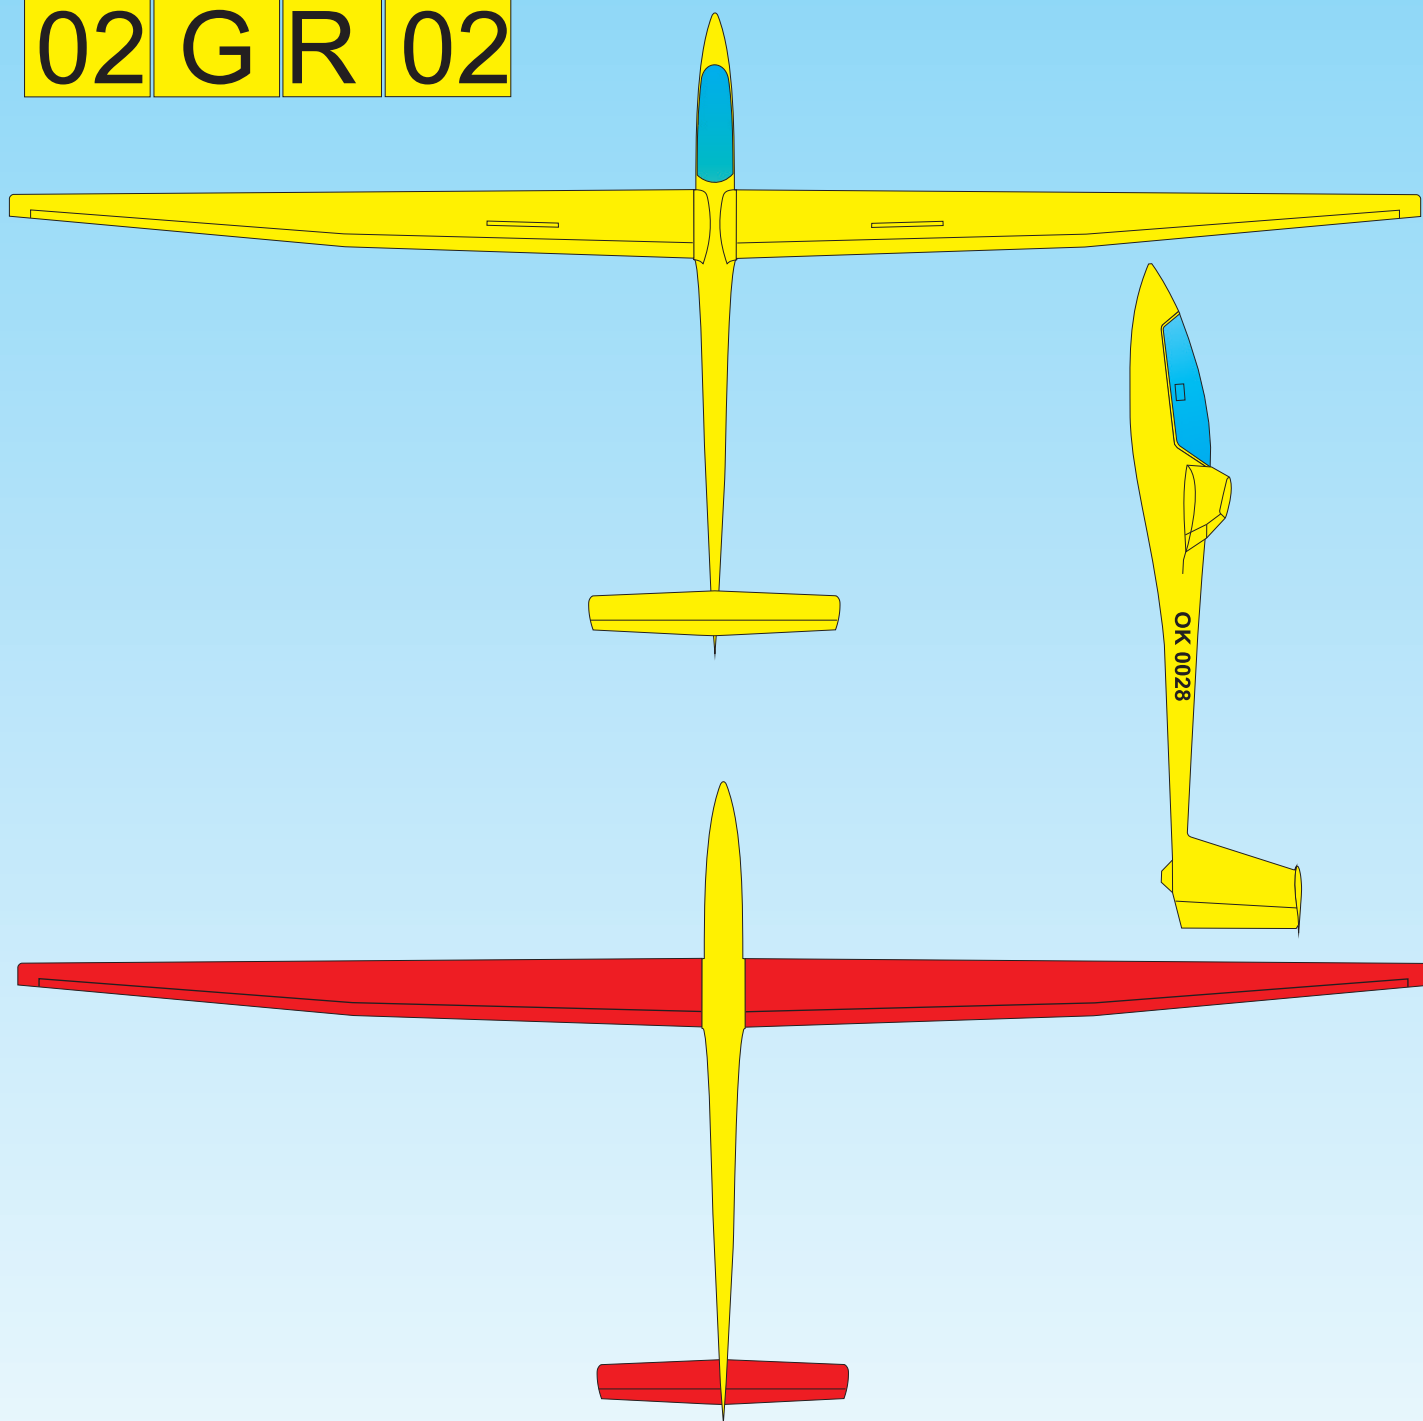

W	WHITE Ral 9003	P	PINK Ral 4006
Y	YELLOW Ral 1003	LB	LIGHT BLUE Ral 5015
O	ORANGE Ral 2009	DB	DARK BLUE Ral 5002
R	RED Ral 3020	S	SCHWARZ Ral 9017

Vyjadřuje barevné provedení
It means a coloured design

Vyjadřuje barvu spodku
It means a colour from below of plane

Vyjadřuje barvu vrchu
It means a colour on the top of plane

Označuje název modelu
It is a name of plane

02 G R 02

02 G R 02

02GG01

02GR02

02WW10