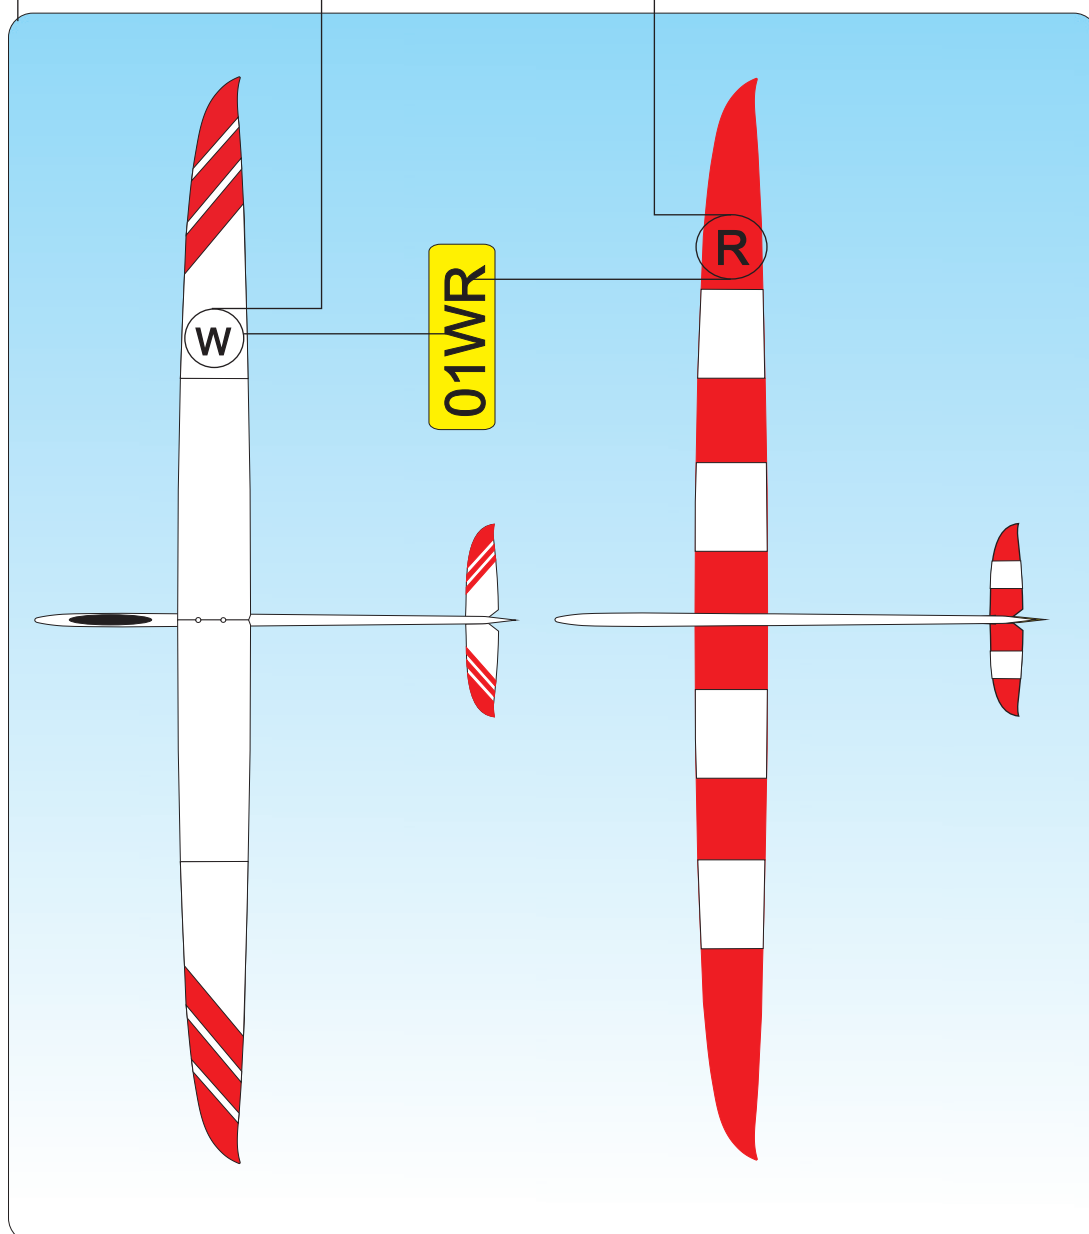

W	WHITE Ral 9003
Y	YELLOW Ral 1003
O	ORANGE Ral 2009
R	RED Ral 3020

P	PINK Ral 4006
LB	LIGHT BLUE Ral 5015
DB	DARK BLUE Ral 5002
S	SCHWARZ Ral 9017

01 WR

Vyjadřuje barevné provedení
It means a coloured design

Vyjadřuje barvu vrchu
It means a colour on the top of plane

Vyjadřuje barvu spodku
It means a colour from below of plane

Váš návrh
Your own design
Ihre Design