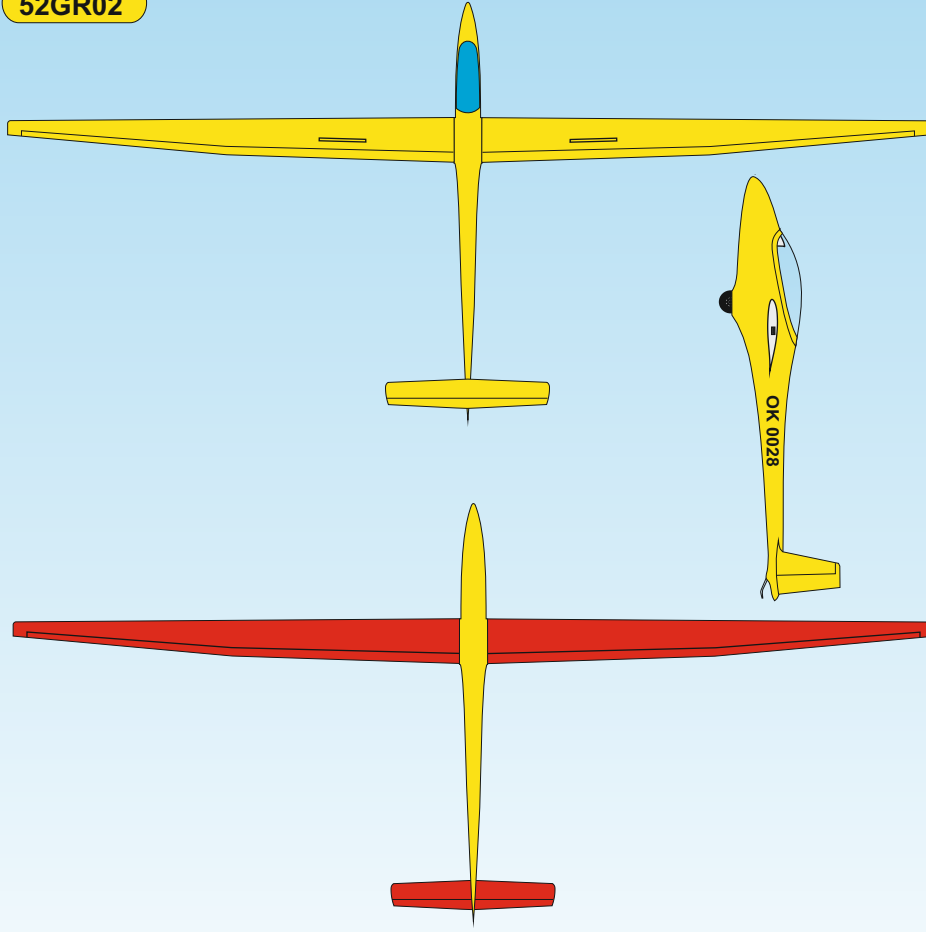

Vyjadřuje barevné provedení
It means a coloured design

Vyjadřuje barvu spodku
It means a colour from below of plane

Vyjadřuje barvu vrchu
It means a colour on the top of plane

Označuje název modelu
It is a name of plane

52 G R 10

52GG01

52GDB03

52GR02

52ODB04

52WR06

52GR05

52WDB07

52WW10

52WDB08

52WR09