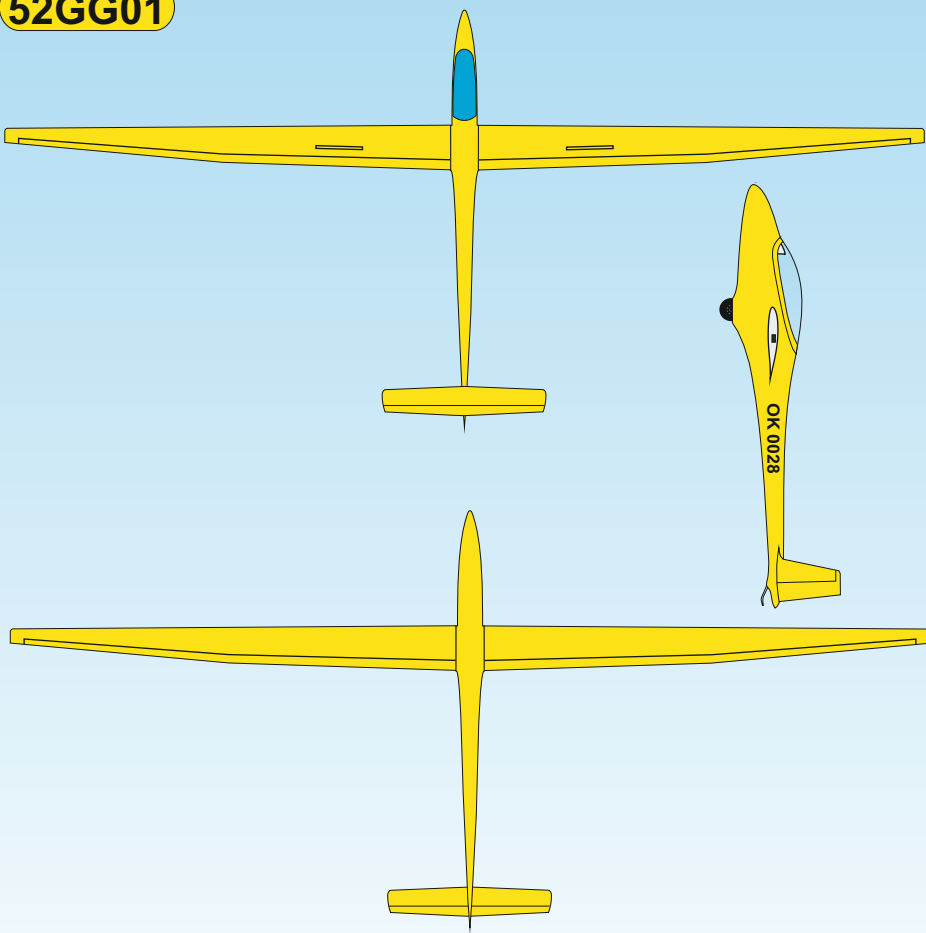

Libelle

| | | | |
|----------|--------------------|-----------|------------------------|
| W | WHITE Ral 9003 | P | PINK Ral 4006 |
| Y | YELLOW Ral 1003 | LB | LIGHT BLUE Ral 5015 |
| O | ORANGE Ral 2009 | DB | DARK BLUE Ral 5002 |
| R | RED Ral 3020 | S | SCHWARZ Ral 9017 |

Vyjadřuje barevné provedení
It means a coloured design

Vyjadřuje barvu spodku
It means a colour from below of plane

Vyjadřuje barvu vrchu
It means a colour on the top of plane

Označuje název modelu
It is a name of plane

52 G R 10

52GG01

52GDB03

52GR02

52ODB04

52WR06

52GR05

52WDB07