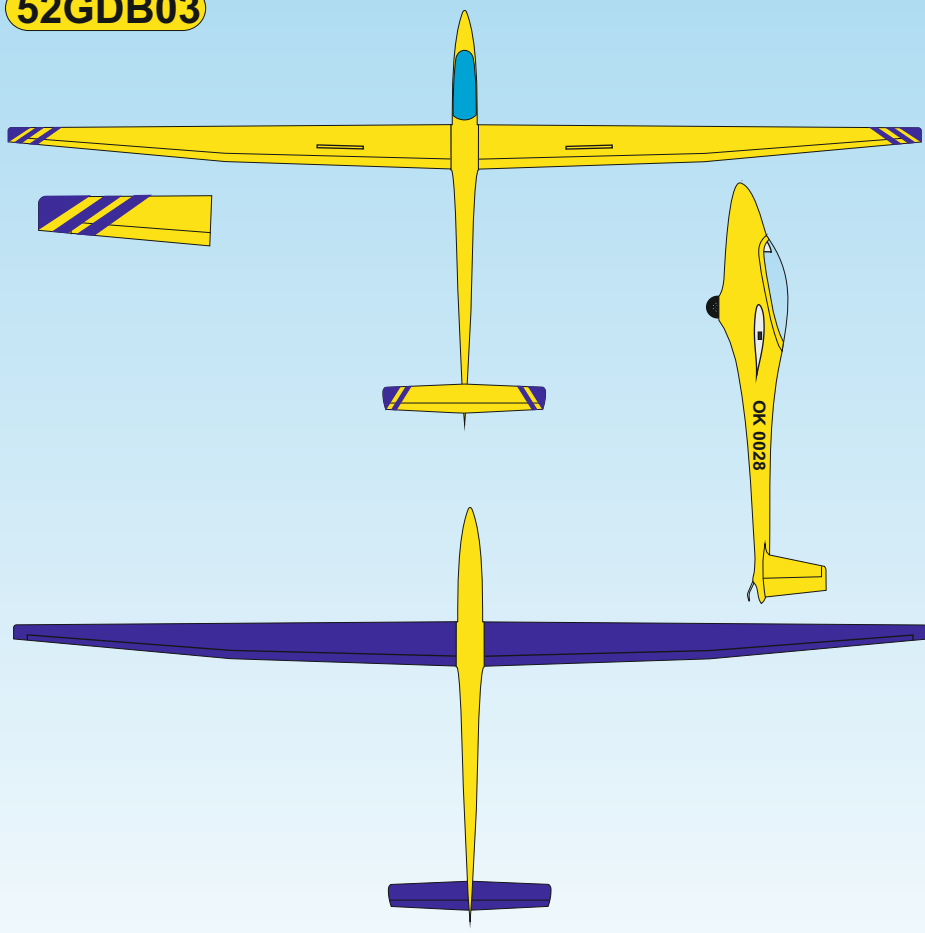

Libelle

| | | | |
|----------|--------------------|-----------|------------------------|
| W | WHITE Ral 9003 | P | PINK Ral 4006 |
| Y | YELLOW Ral 1003 | LB | LIGHT BLUE Ral 5015 |
| O | ORANGE Ral 2009 | DB | DARK BLUE Ral 5002 |
| R | RED Ral 3020 | S | SCHWARZ Ral 9017 |

Vyjadřuje barevné provedení
It means a coloured design

Vyjadřuje barvu spodku
It means a colour from below of plane

Vyjadřuje barvu vrchu
It means a colour on the top of plane

Označuje název modelu
It is a name of plane

52 G R 10

52GG01

52GDB03

52GR02

52ODB04

52WR06

52GR05

52WDB07

52WW10

52WDB08

52WR09