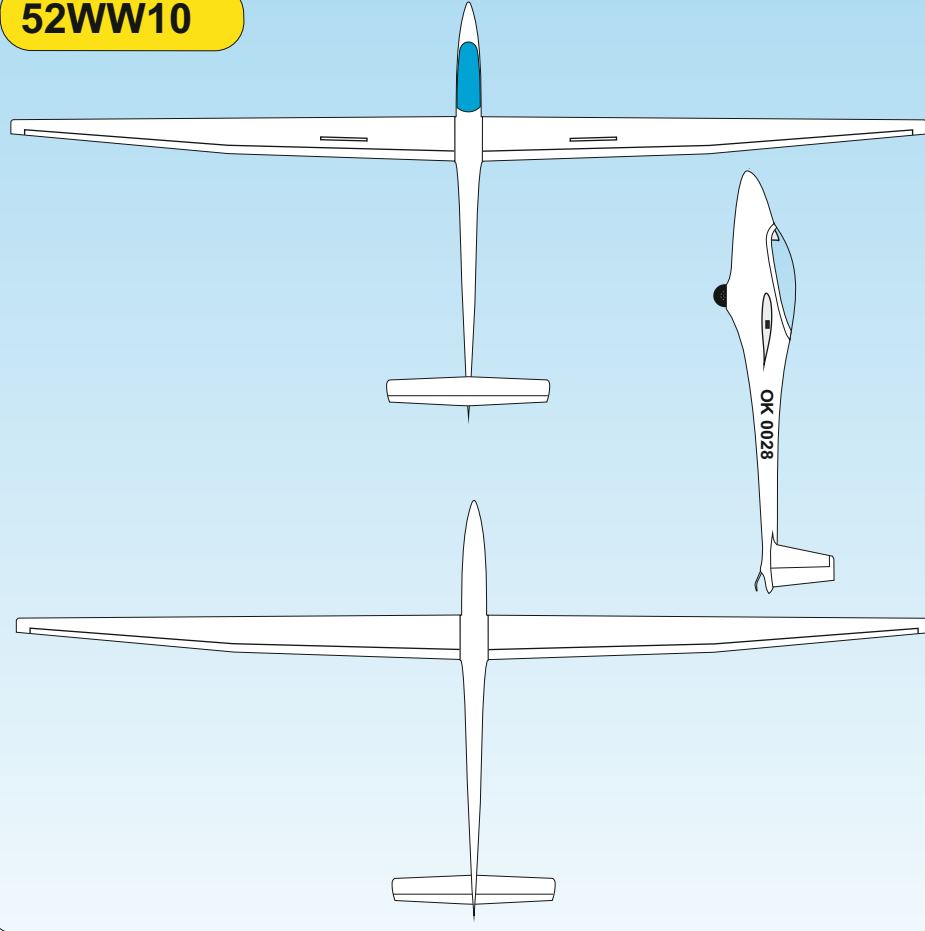

Vyjadřuje barevné provedení
It means a coloured design

Vyjadřuje barvu spodku
It means a colour from below of plane

Vyjadřuje barvu vrchu
It means a colour on the top of plane

Označuje název modelu
It is a name of plane

52 G R 10

52GG01

52GDB03

52GR02

52ODB04

52WR06

52GR05

52WDB07

52WW10

52WDB08

52WR09