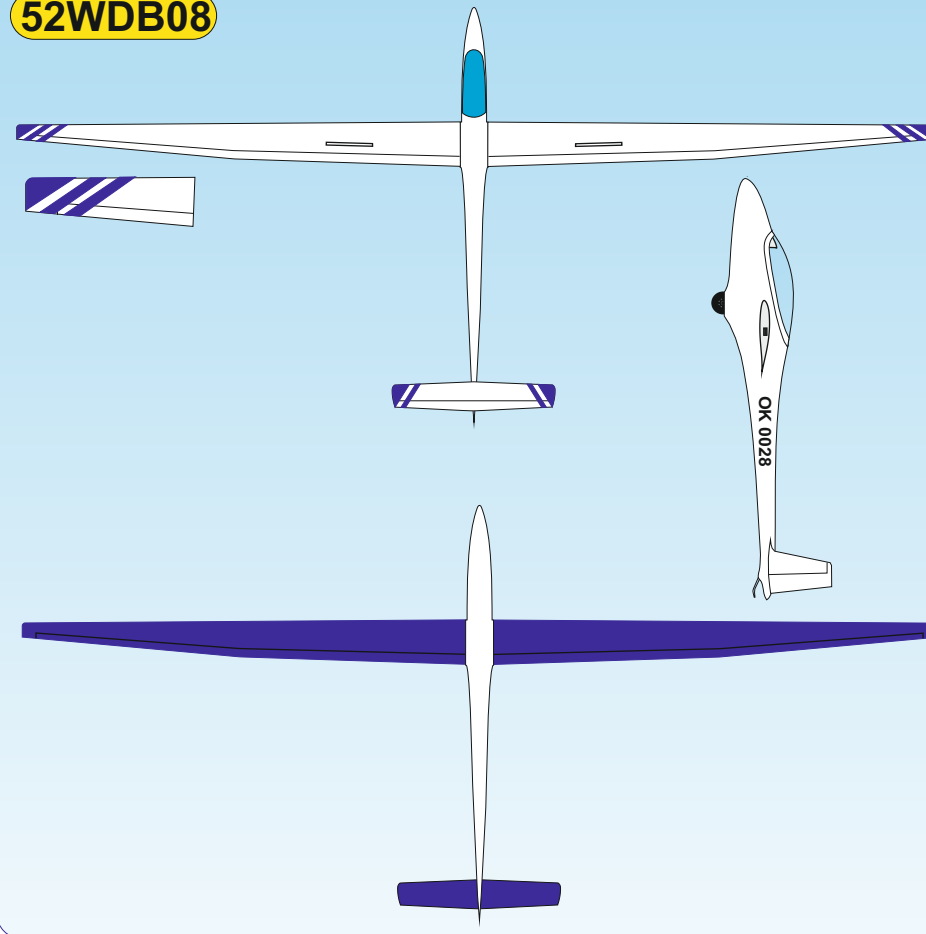

Libelle

| | | | |
|----------|--------------------|-----------|------------------------|
| W | WHITE Ral 9003 | P | PINK Ral 4006 |
| Y | YELLOW Ral 1003 | LB | LIGHT BLUE Ral 5015 |
| O | ORANGE Ral 2009 | DB | DARK BLUE Ral 5002 |
| R | RED Ral 3020 | S | SCHWARZ Ral 9017 |

Vyjadřuje barevné provedení
It means a coloured design

Vyjadřuje barvu spodku
It means a colour from below of plane

Vyjadřuje barvu vrchu
It means a colour on the top of plane

Označuje název modelu
It is a name of plane

52 G R 10

52GG01

52GDB03

52GR02

52ODB04

52WR06

52GR05

52WDB07

52WW10

52WDB08

52WR09