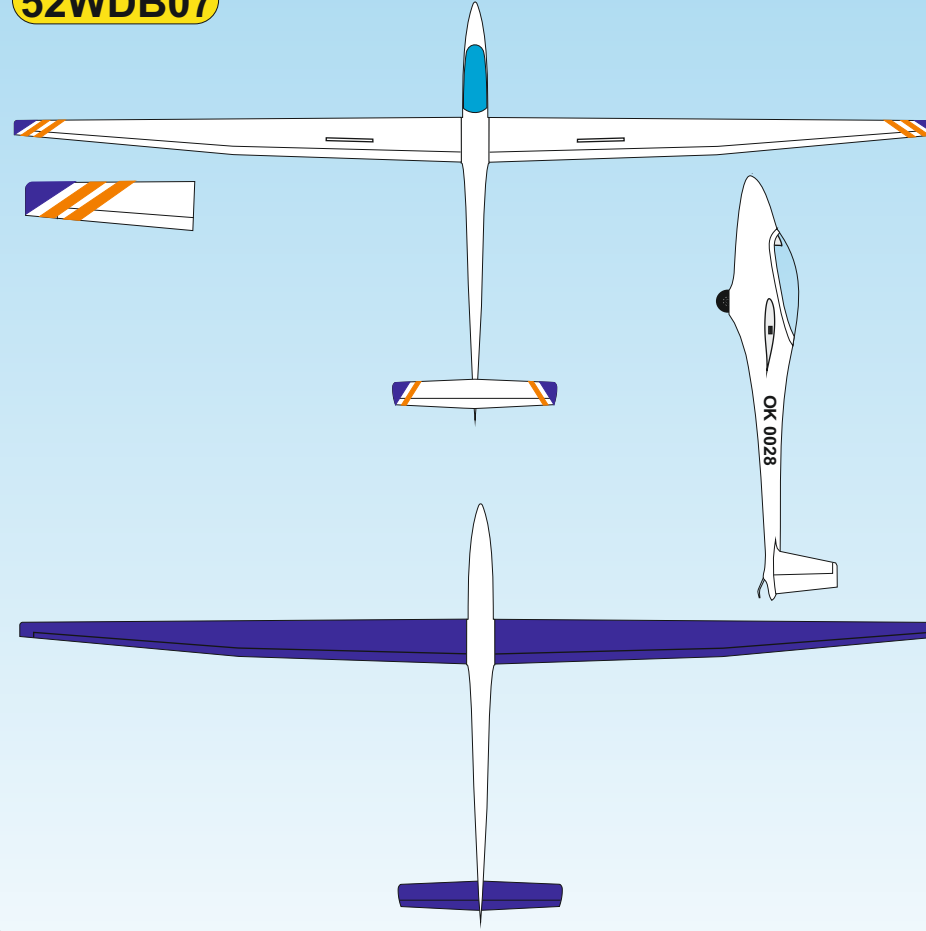

Libelle

| | | | |
|----------|--------------------|-----------|------------------------|
| W | WHITE Ral 9003 | P | PINK Ral 4006 |
| Y | YELLOW Ral 1003 | LB | LIGHT BLUE Ral 5015 |
| O | ORANGE Ral 2009 | DB | DARK BLUE Ral 5002 |
| R | RED Ral 3020 | S | SCHWARZ Ral 9017 |

Vyjadřuje barevné provedení
It means a coloured design

Vyjadřuje barvu spodku
It means a colour from below of plane

Vyjadřuje barvu vrchu
It means a colour on the top of plane

Označuje název modelu
It is a name of plane

52 G R 10

52GG01

52GDB03

52GR02

52ODB04

52WR06

52GR05

52WDB07

52WW10

52WDB08

52WR09