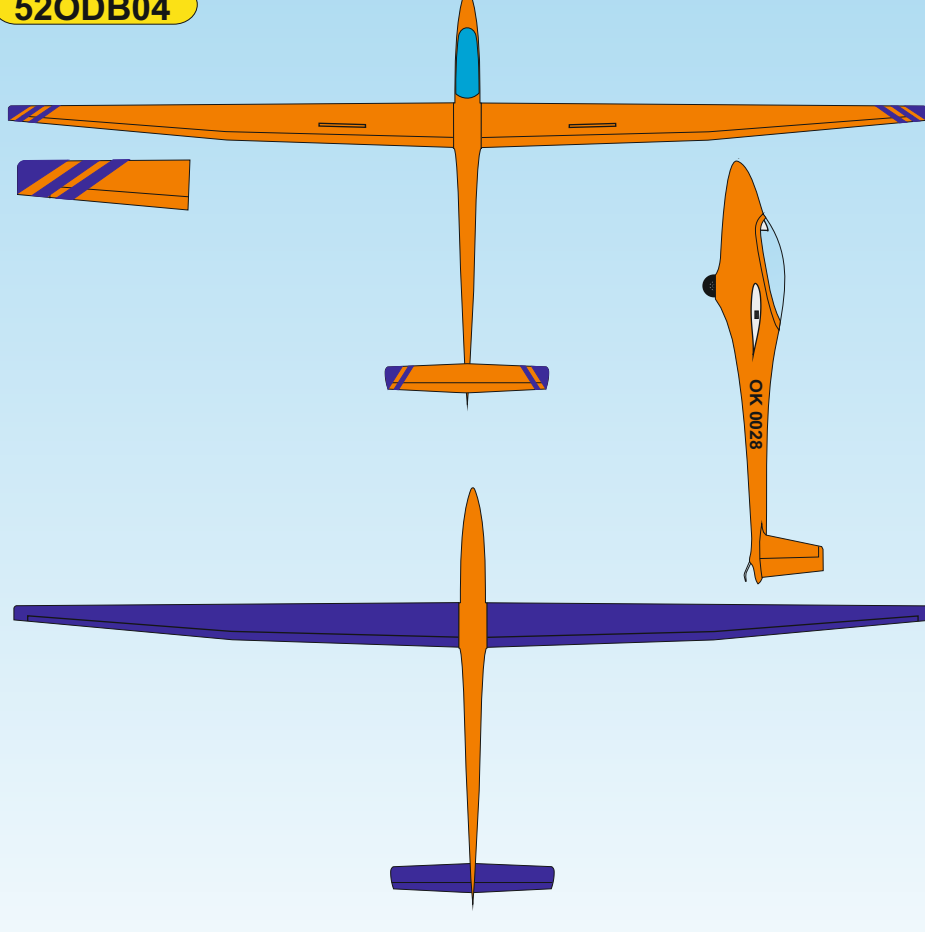

Libelle

| | | | |
|----------|--------------------|-----------|------------------------|
| W | WHITE Ral 9003 | P | PINK Ral 4006 |
| Y | YELLOW Ral 1003 | LB | LIGHT BLUE Ral 5015 |
| O | ORANGE Ral 2009 | DB | DARK BLUE Ral 5002 |
| R | RED Ral 3020 | S | SCHWARZ Ral 9017 |

Vyjadřuje barevné provedení
It means a coloured design

Vyjadřuje barvu spodku
It means a colour from below of plane

Vyjadřuje barvu vrchu
It means a colour on the top of plane

Označuje název modelu
It is a name of plane

52 G R 10

52GG01

52GDB03

52GR02

52ODB04

52WR06

52GR05

52WDB07

52WW10

52WDB08

52WR09