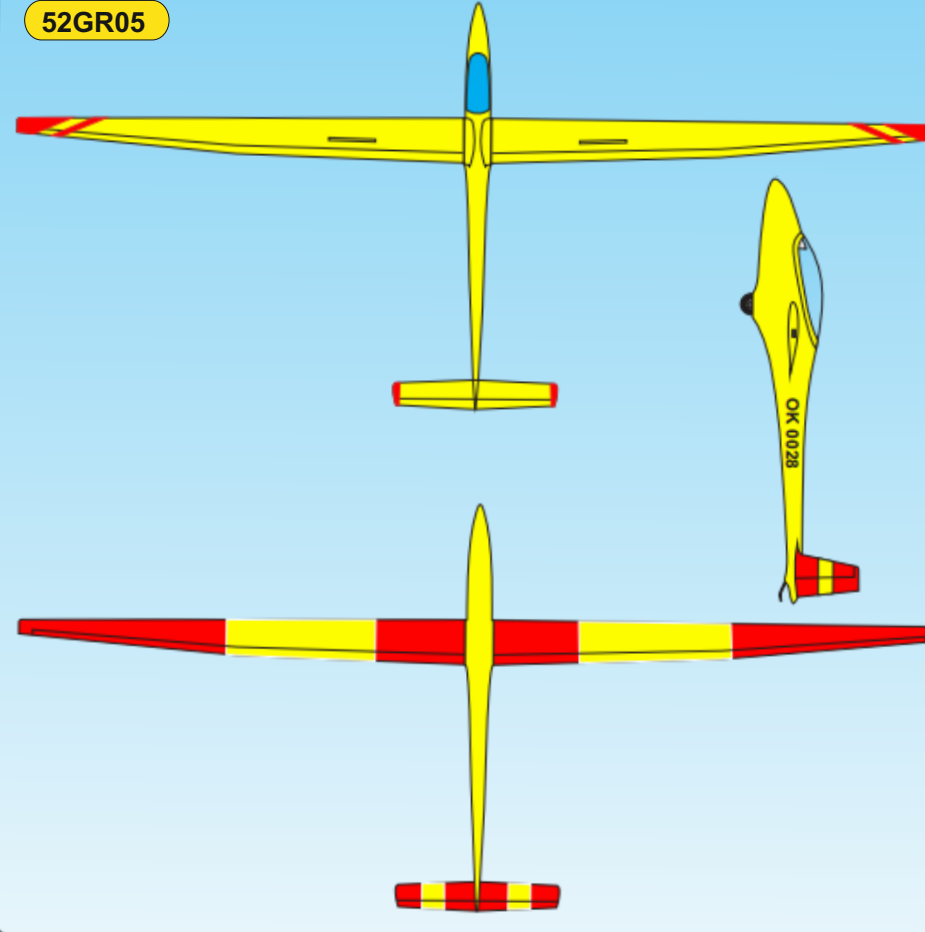

Vyjadřuje barevné provedení
It means a coloured design

Vyjadřuje barvu spodku
It means a colour from below of plane

Vyjadřuje barvu vrchu
It means a colour on the top of plane

Označuje název modelu
It is a name of plane

52 G R 10

52GG01

52GDB03

52GR02

52ODB04

52WR06

52GR05

52WDB07

52WW10

52WDB08

52WR09