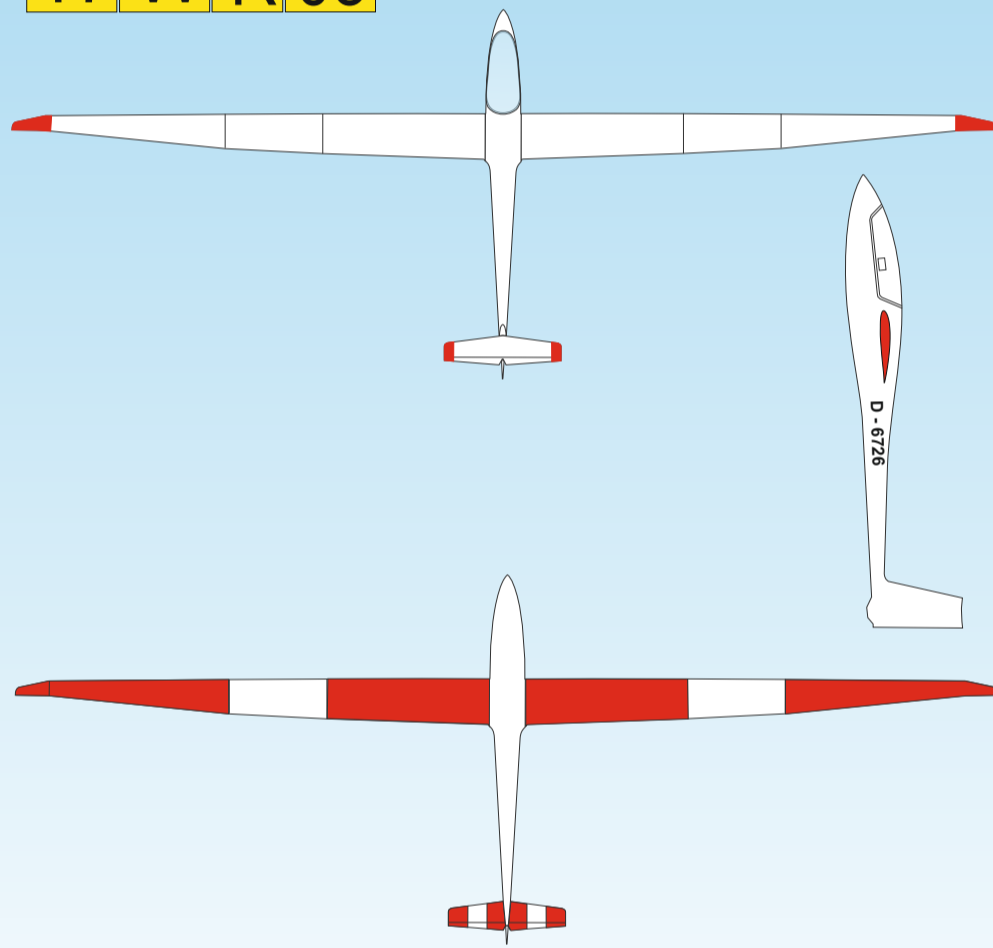

SH Ventus C 3,9m

W	WHITE Ral 9003	P	PINK Ral 4006
Y	YELLOW Ral 1003	LB	LIGHT BLUE Ral 5015
O	ORANGE Ral 2009	DB	DARK BLUE Ral 5002
R	RED Ral 3020	S	SCHWARZ Ral 9017

Vyjadřuje barevné provedení
It means a coloured design

Vyjadřuje barvu spodku
It means a colour from below of plane

Vyjadřuje barvu vrchu
It means a colour on the top of plane

Označuje název modelu
It is a name of plane

17 W R 01

17 W R 01

17 W DB 02

17 W R 03

17 W DB 04