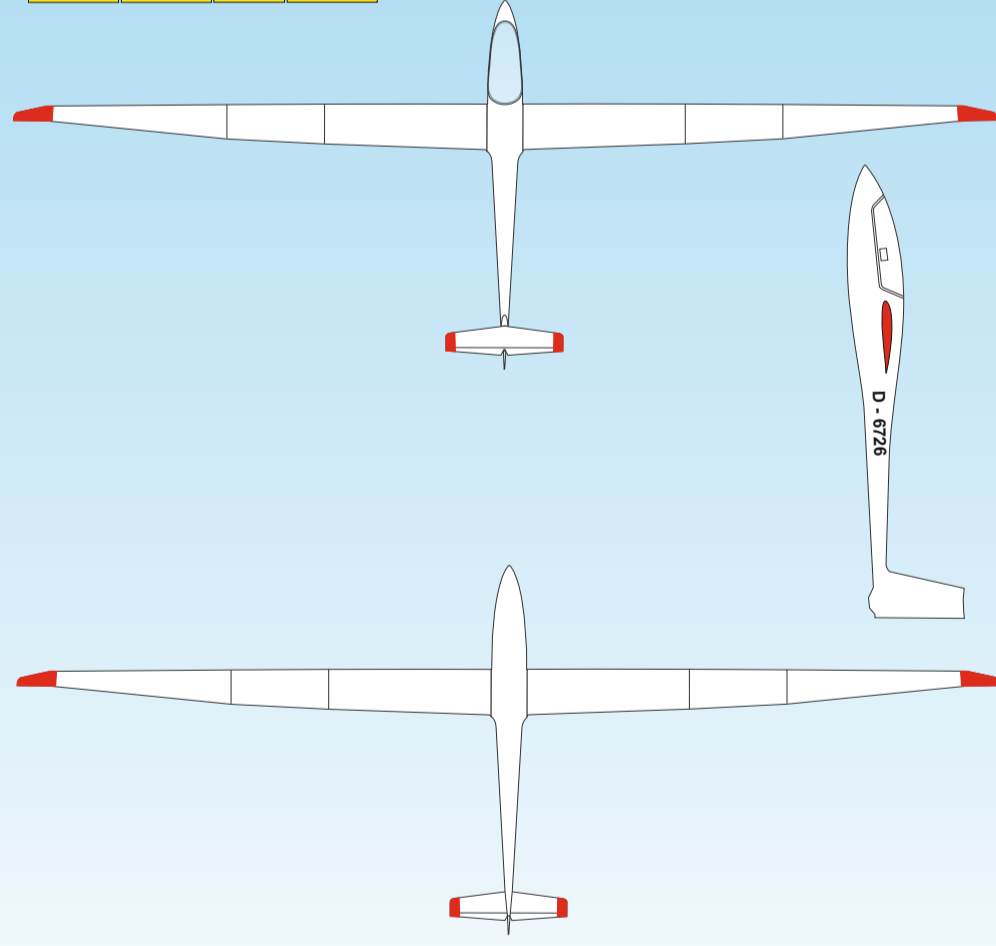

SH Ventus C 3,9m

W	WHITE Ral 9003	P	PINK Ral 4006
Y	YELLOW Ral 1003	LB	LIGHT BLUE Ral 5015
O	ORANGE Ral 2009	DB	DARK BLUE Ral 5002
R	RED Ral 3020	S	SCHWARZ Ral 9017

Vyjadřuje barevné provedení
It means a coloured design

Vyjadřuje barvu spodku
It means a colour from below of plane

Vyjadřuje barvu vrchu
It means a colour on the top of plane

Označuje název modelu
It is a name of plane

17 W R 01

17 W R 01

17 W DB 02

17 W R 03

17 W DB 04

17 W R 05

17 W DB 06

Vážení zákazníci, zde jsou základní barevná provedení modelu, která jsou započítána v ceně.

Váš barevný návrh vám připravíme za příplatek.

Sehr geehrte Kunden, hier sind die Grundfarbe Version des Modells, die im Preis enthalten sind.

Ihre Farbe wird einen Vorschlag für einen Aufpreis vorzubereiten.

Dear customers, here are the basic color version of the model, which are included in the price.

Your color will prepare a proposal for a surcharge.