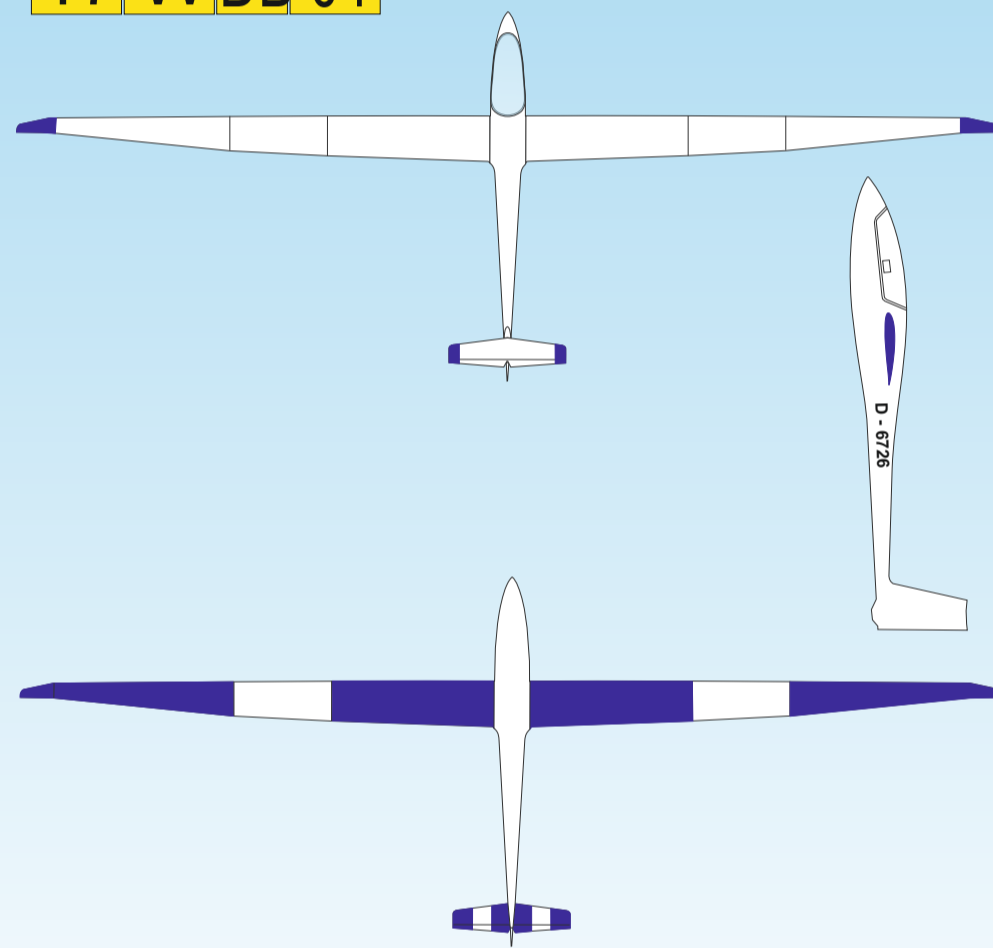

SH Ventus C 3,9m

W	WHITE Ral 9003	P	PINK Ral 4006
Y	YELLOW Ral 1003	LB	LIGHT BLUE Ral 5015
O	ORANGE Ral 2009	DB	DARK BLUE Ral 5002
R	RED Ral 3020	S	SCHWARZ Ral 9017

Vyjadřuje barevné provedení
It means a coloured design

Vyjadřuje barvu spodku
It means a colour from below of plane

Vyjadřuje barvu vrchu
It means a colour on the top of plane

Označuje název modelu
It is a name of plane

17 W R 01

17 W R 01

17 W DB 02

17 W R 03

17 W DB 04