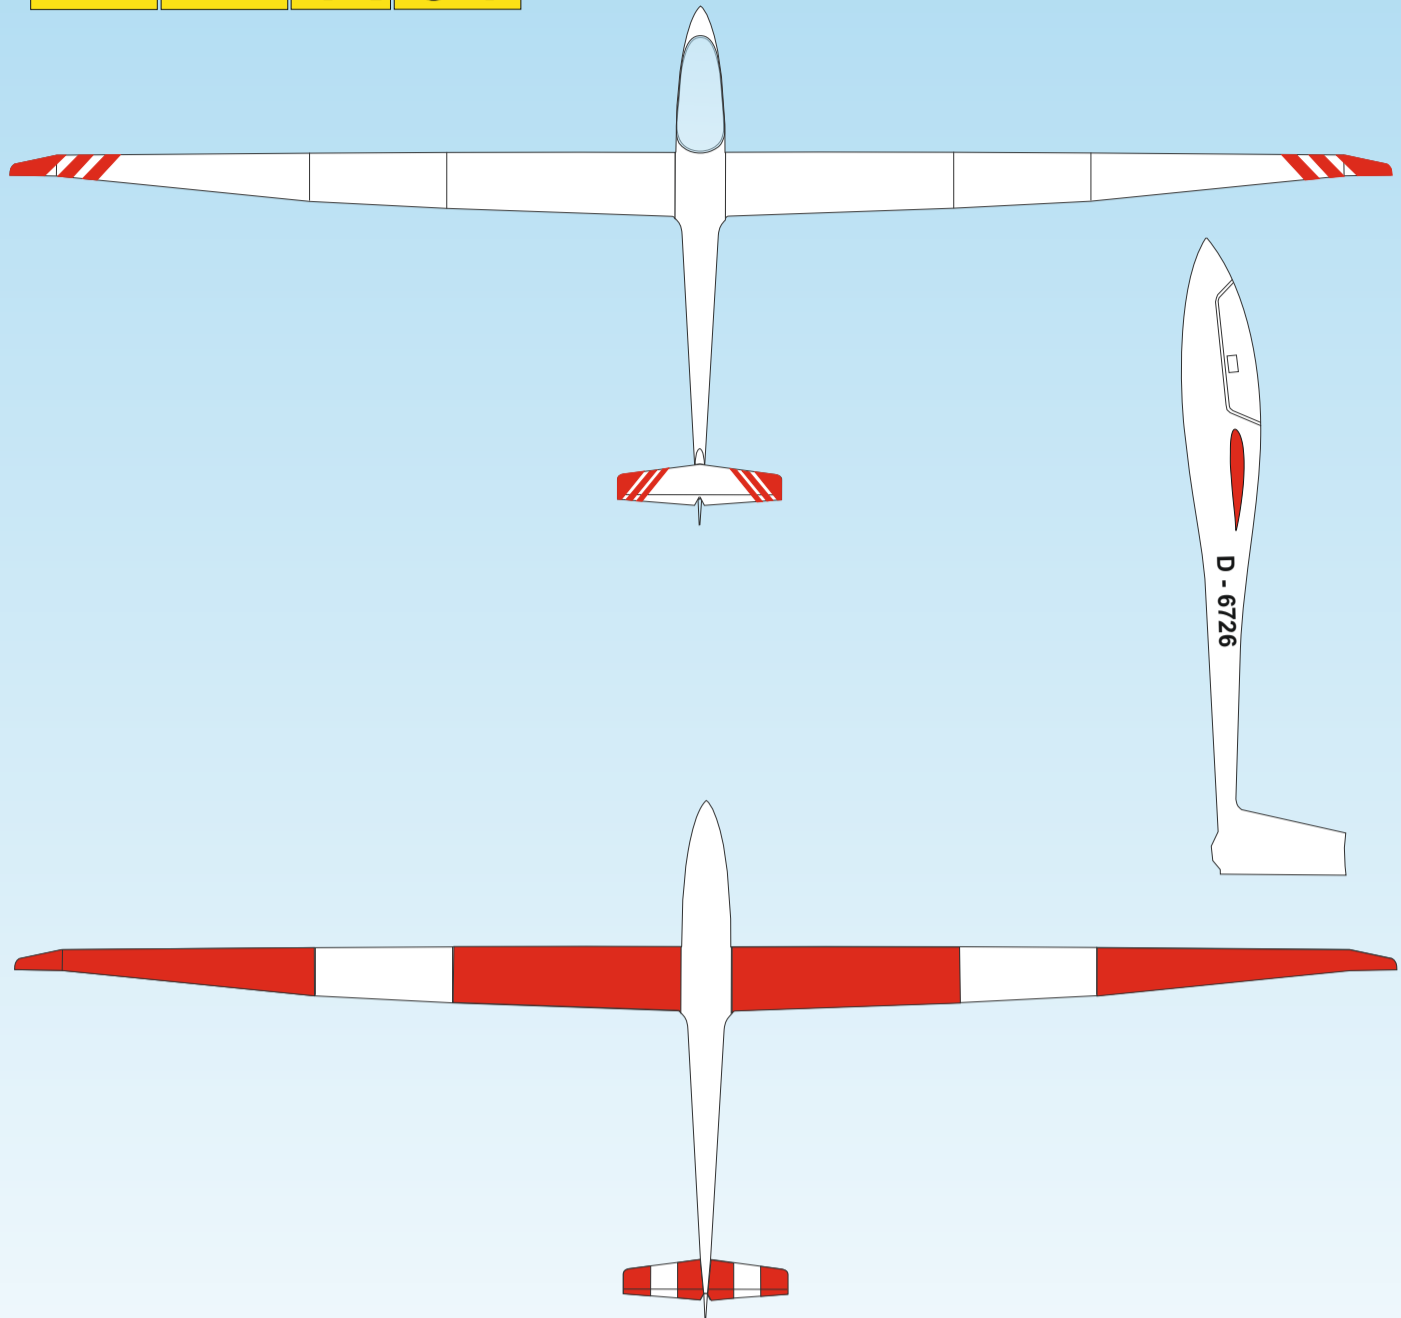

SH Ventus C 3,9m

W	WHITE Ral 9003	P	PINK Ral 4006
Y	YELLOW Ral 1003	LB	LIGHT BLUE Ral 5015
O	ORANGE Ral 2009	DB	DARK BLUE Ral 5002
R	RED Ral 3020	S	SCHWARZ Ral 9017

Vyjadřuje barevné provedení
It means a coloured design

Vyjadřuje barvu spodku
It means a colour from below of plane

Vyjadřuje barvu vrchu
It means a colour on the top of plane

Označuje název modelu
It is a name of plane

17 W R 01

17 W R 01

17 W DB 02

17 W R 03

17 W DB 04