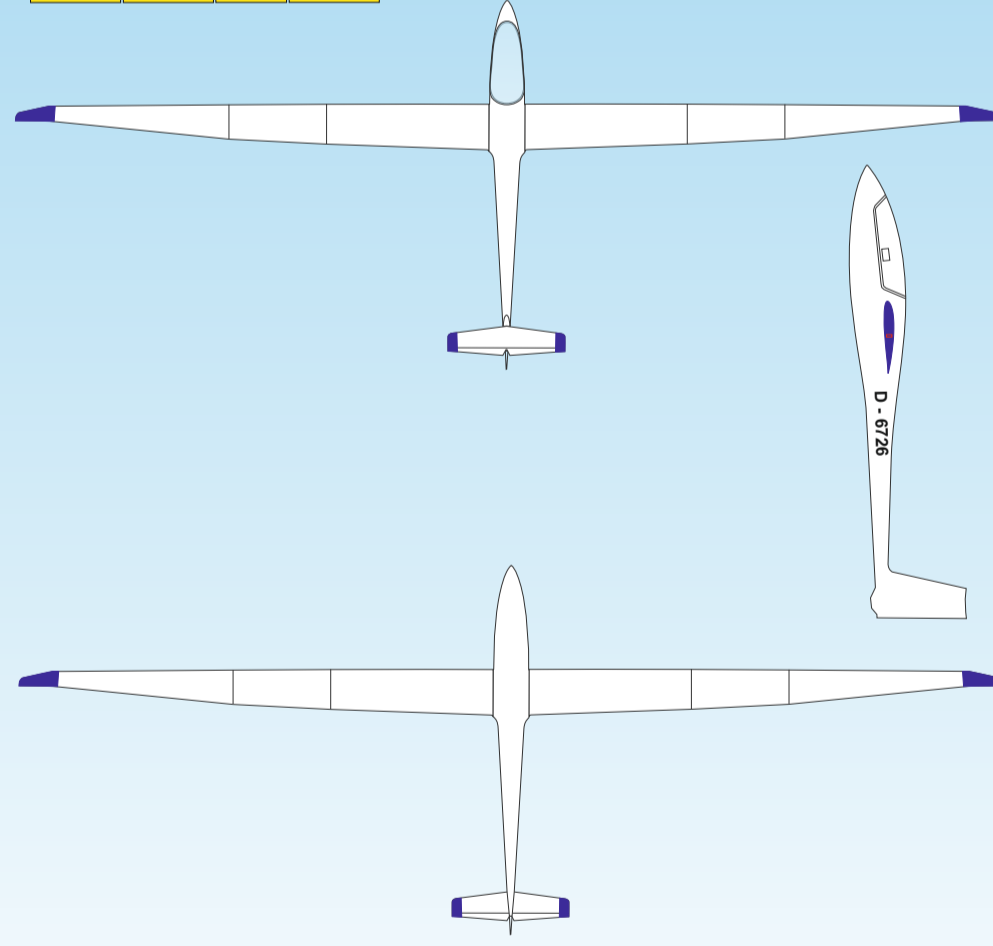

SH Ventus C 3,9m

W	WHITE Ral 9003	P	PINK Ral 4006
Y	YELLOW Ral 1003	LB	LIGHT BLUE Ral 5015
O	ORANGE Ral 2009	DB	DARK BLUE Ral 5002
R	RED Ral 3020	S	SCHWARZ Ral 9017

Vyjadřuje barevné provedení
It means a coloured design

Vyjadřuje barvu spodku
It means a colour from below of plane

Vyjadřuje barvu vrchu
It means a colour on the top of plane

Označuje název modelu
It is a name of plane

17 W R 01

17 W R 01

17 W DB 02

17 W R 03

17 W DB 04

17 W R 05

17 W DB 06

Vážení zákazníci, zde jsou základní barevná provedení modelu, která jsou započítána v ceně.

Váš barevný návrh vám připravíme za příplatek.

Sehr geehrte Kunden, hier sind die Grundfarbe Version des Modells, die im Preis enthalten sind.

Ihre Farbe wird einen Vorschlag für einen Aufpreis vorzubereiten.

Dear customers, here are the basic color version of the model, which are included in the price.

Your color will prepare a proposal for a surcharge.