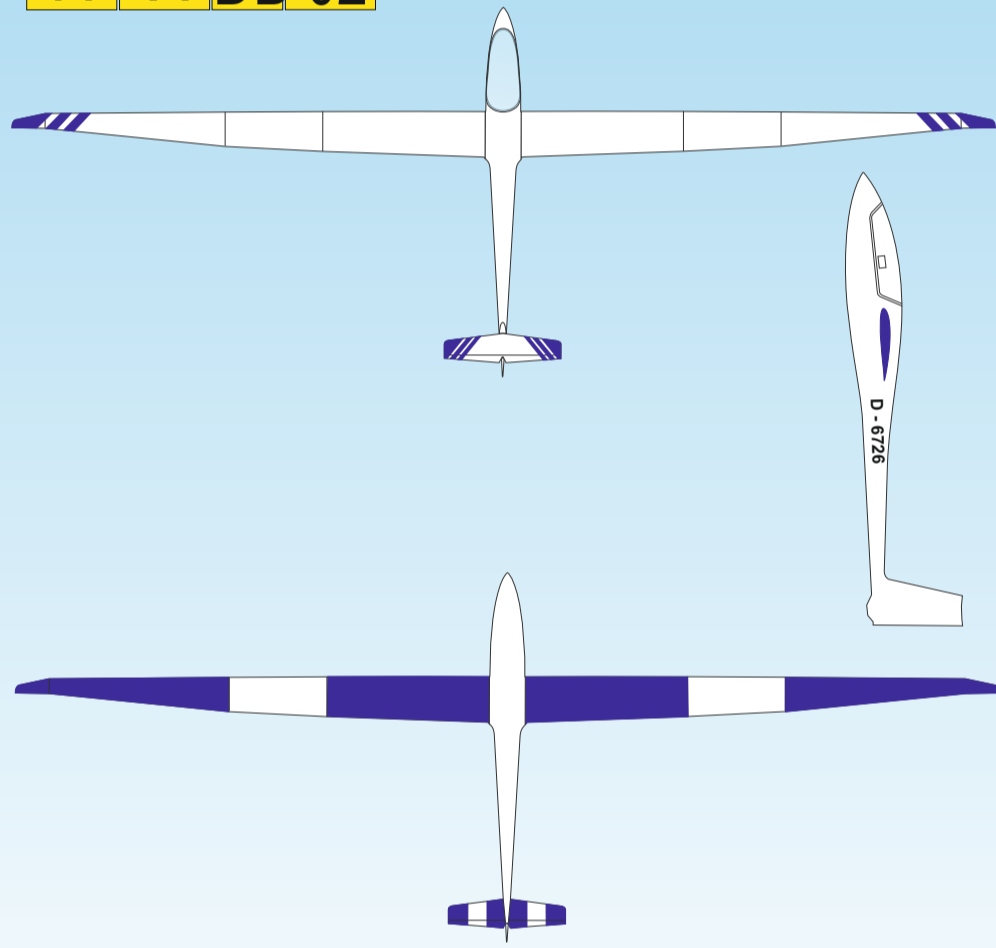

SH Ventus C 3,9m

W	WHITE Ral 9003	P	PINK Ral 4006
Y	YELLOW Ral 1003	LB	LIGHT BLUE Ral 5015
O	ORANGE Ral 2009	DB	DARK BLUE Ral 5002
R	RED Ral 3020	S	SCHWARZ Ral 9017

Vyjadřuje barevné provedení
It means a coloured design

Vyjadřuje barvu spodku
It means a colour from below of plane

Vyjadřuje barvu vrchu
It means a colour on the top of plane

Označuje název modelu
It is a name of plane

17 W R 01

17 W R 01

17 W DB 02

17 W R 03

17 W DB 04