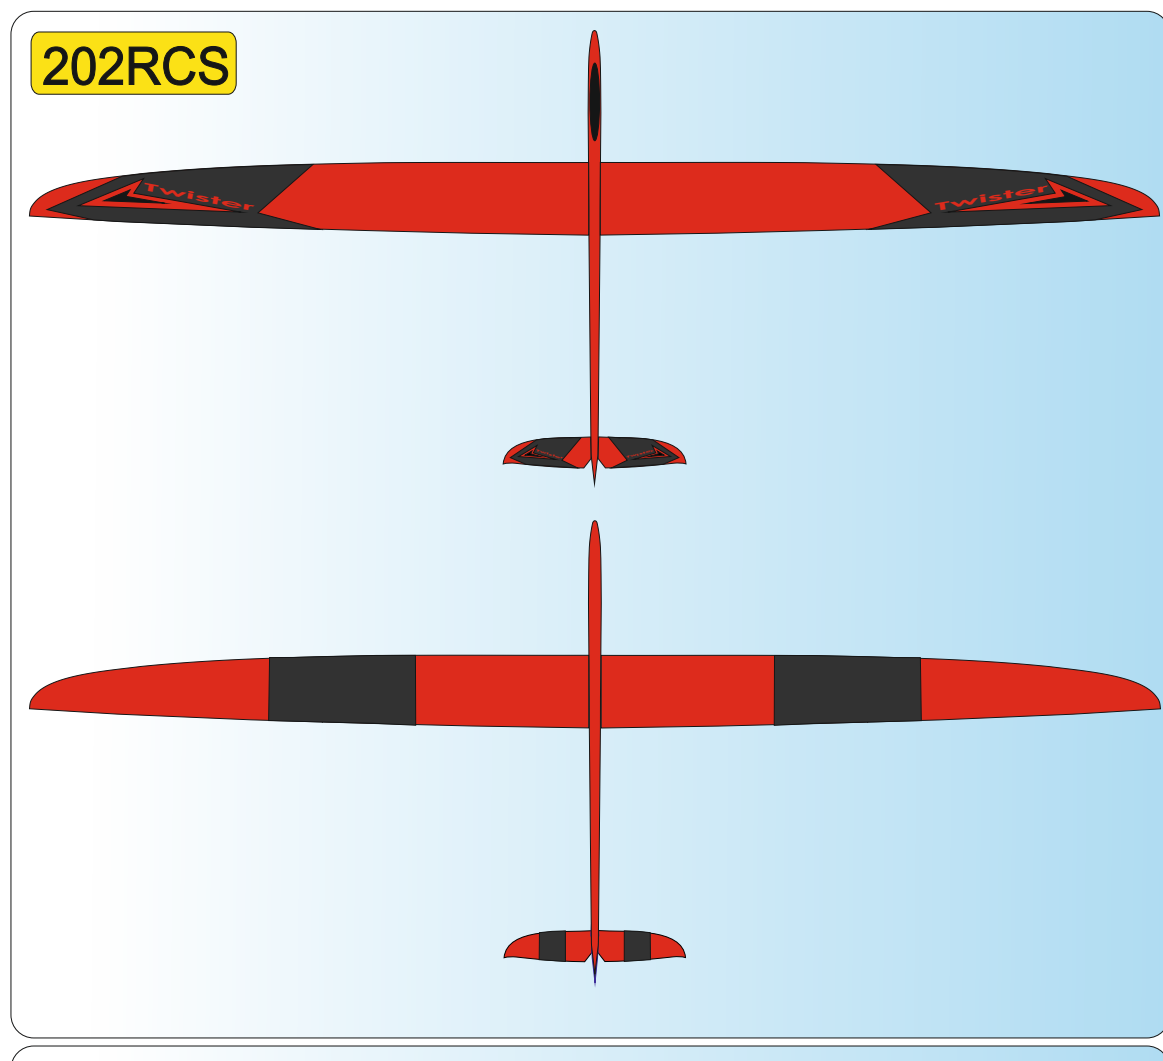

- | | |
|--------------------------------|----------------------------------|
| W WHITE
Ral 9003 | P PINK
Ral 4006 |
| Y YELLOW
Ral 1003 | LB LIGHT BLUE
Ral 5015 |
| O ORANGE
Ral 2009 | DB DARK BLUE
Ral 5002 |
| R RED
Ral 3020 | S SCHWARZ
Ral 9017 |
| C CARBON
Transparent | G GREEN
Ral 6818 |

200 YC S

Schmierer design

Vážení zákazníci, zde jsou základní barevná provedení modelu, která jsou započítána v ceně. Váš barevný návrh vám připravíme za příplatek.
Sehr geehrte Kunden, hier sind die Grundfarbe des Modells, die im Preis enthalten sind. Ihre Farbe wird einen Vorschlag für einen Aufpreis vorzubereiten.