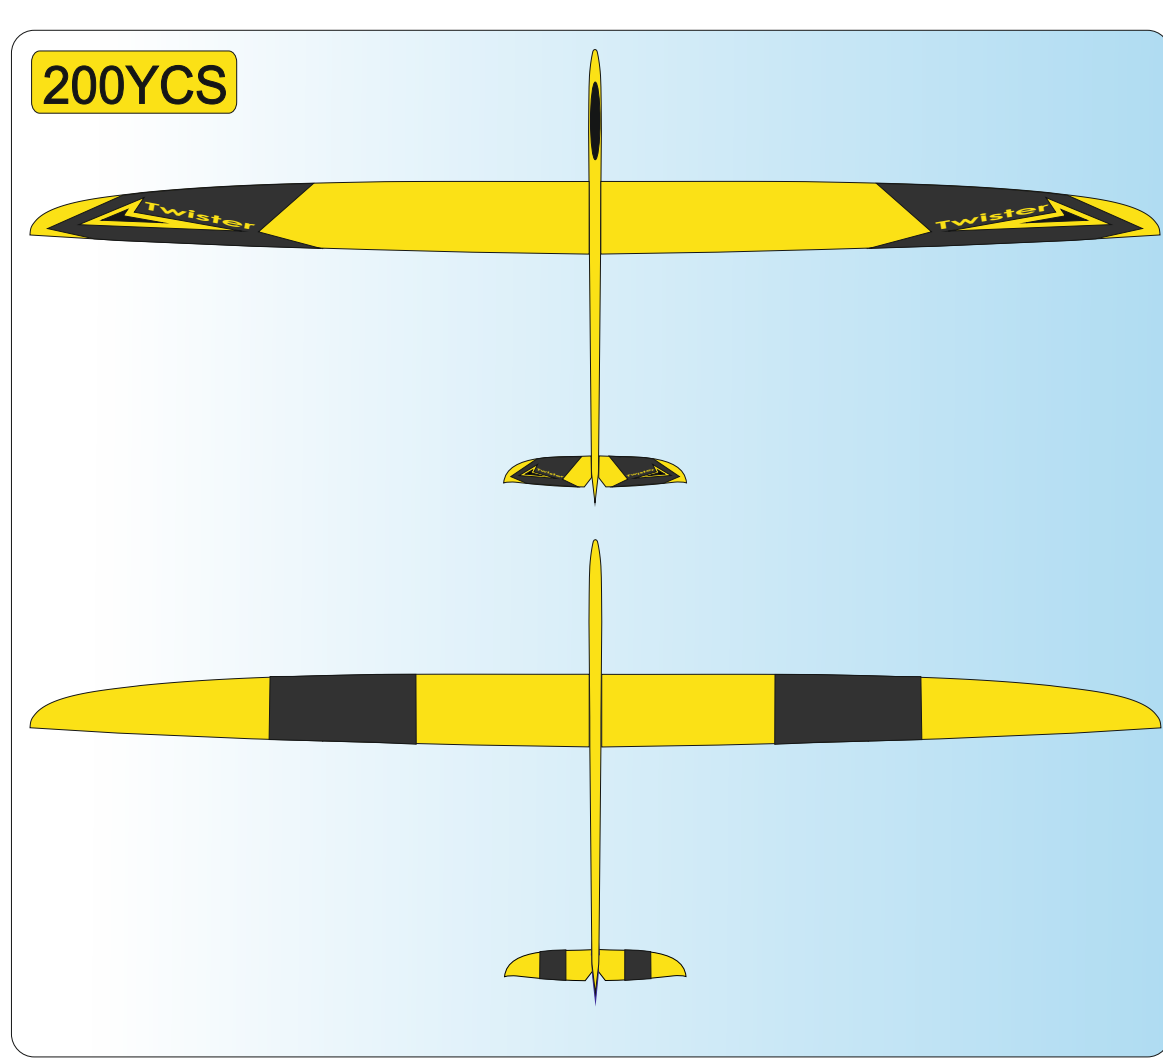

- | | |
|--------------------------------|----------------------------------|
| W WHITE
Ral 9003 | P PINK
Ral 4006 |
| Y YELLOW
Ral 1003 | LB LIGHT BLUE
Ral 5015 |
| O ORANGE
Ral 2009 | DB DARK BLUE
Ral 5002 |
| R RED
Ral 3020 | S SCHWARZ
Ral 9017 |
| C CARBON
Transparent | G GREEN
Ral 6818 |

200 YC S

Schmierer design

Vážení zákazníci, zde jsou základní barevná provedení modelu, která jsou započítána v ceně. Váš barevný návrh vám připravíme za příplatek.
Sehr geehrte Kunden, hier sind die Grundfarbe des Modells, die im Preis enthalten sind. Ihre Farbe wird einen Vorschlag für einen Aufpreis vorzubereiten.