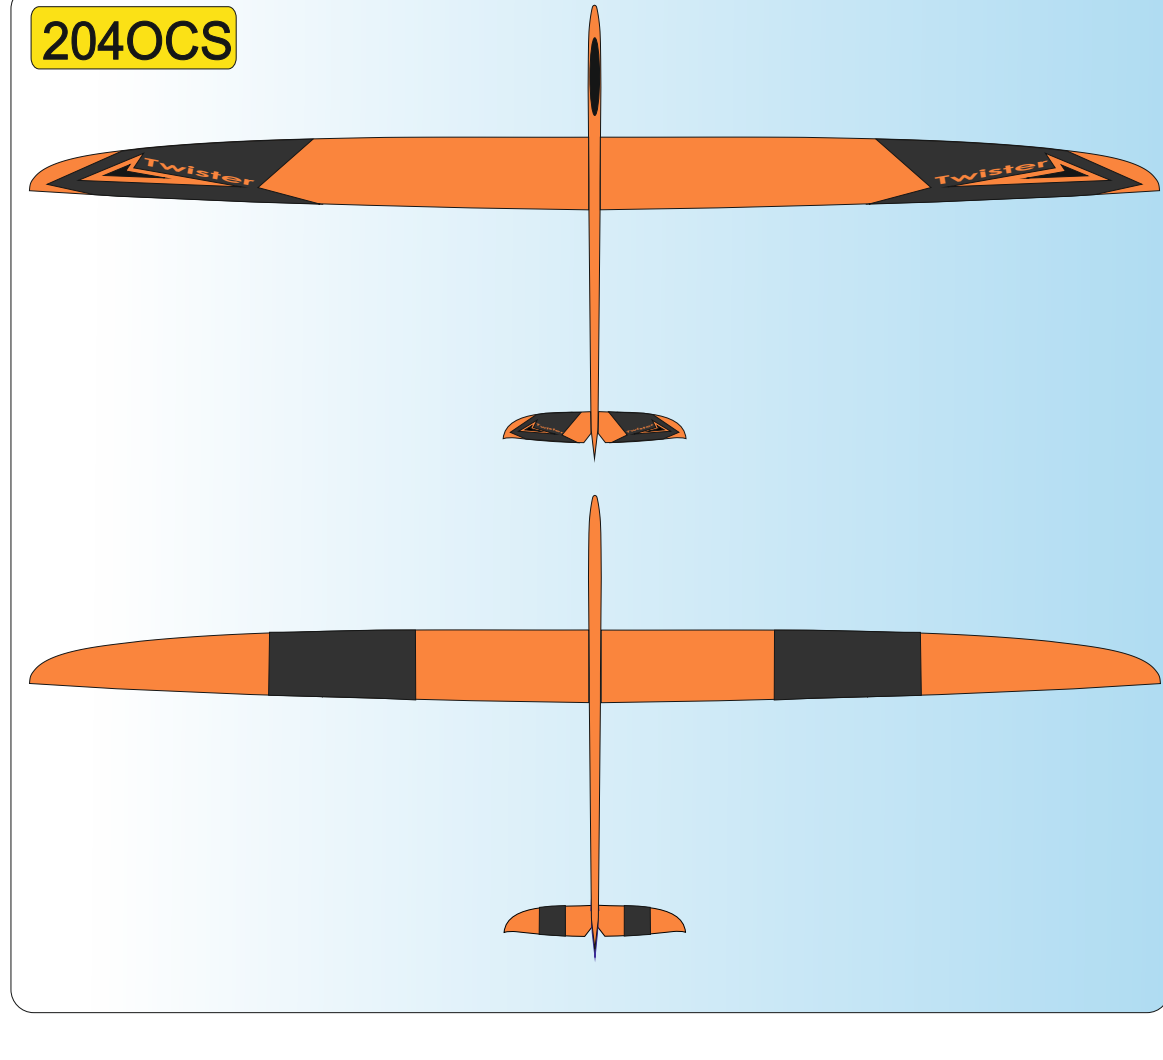

- | | |
|--------------------------------|----------------------------------|
| W WHITE
Ral 9003 | P PINK
Ral 4006 |
| Y YELLOW
Ral 1003 | LB LIGHT BLUE
Ral 5015 |
| O ORANGE
Ral 2009 | DB DARK BLUE
Ral 5002 |
| R RED
Ral 3020 | S SCHWARZ
Ral 9017 |
| C CARBON
Transparent | G GREEN
Ral 6818 |

200 YC S

Schmierer design

Vážení zákazníci, zde jsou základní barevná provedení modelu, která jsou započítána v ceně. Váš barevný návrh vám připravíme za příplatek.
Sehr geehrte Kunden, hier sind die Grundfarbe des Modells, die im Preis enthalten sind. Ihre Farbe wird einen Vorschlag für einen Aufpreis vorzubereiten.