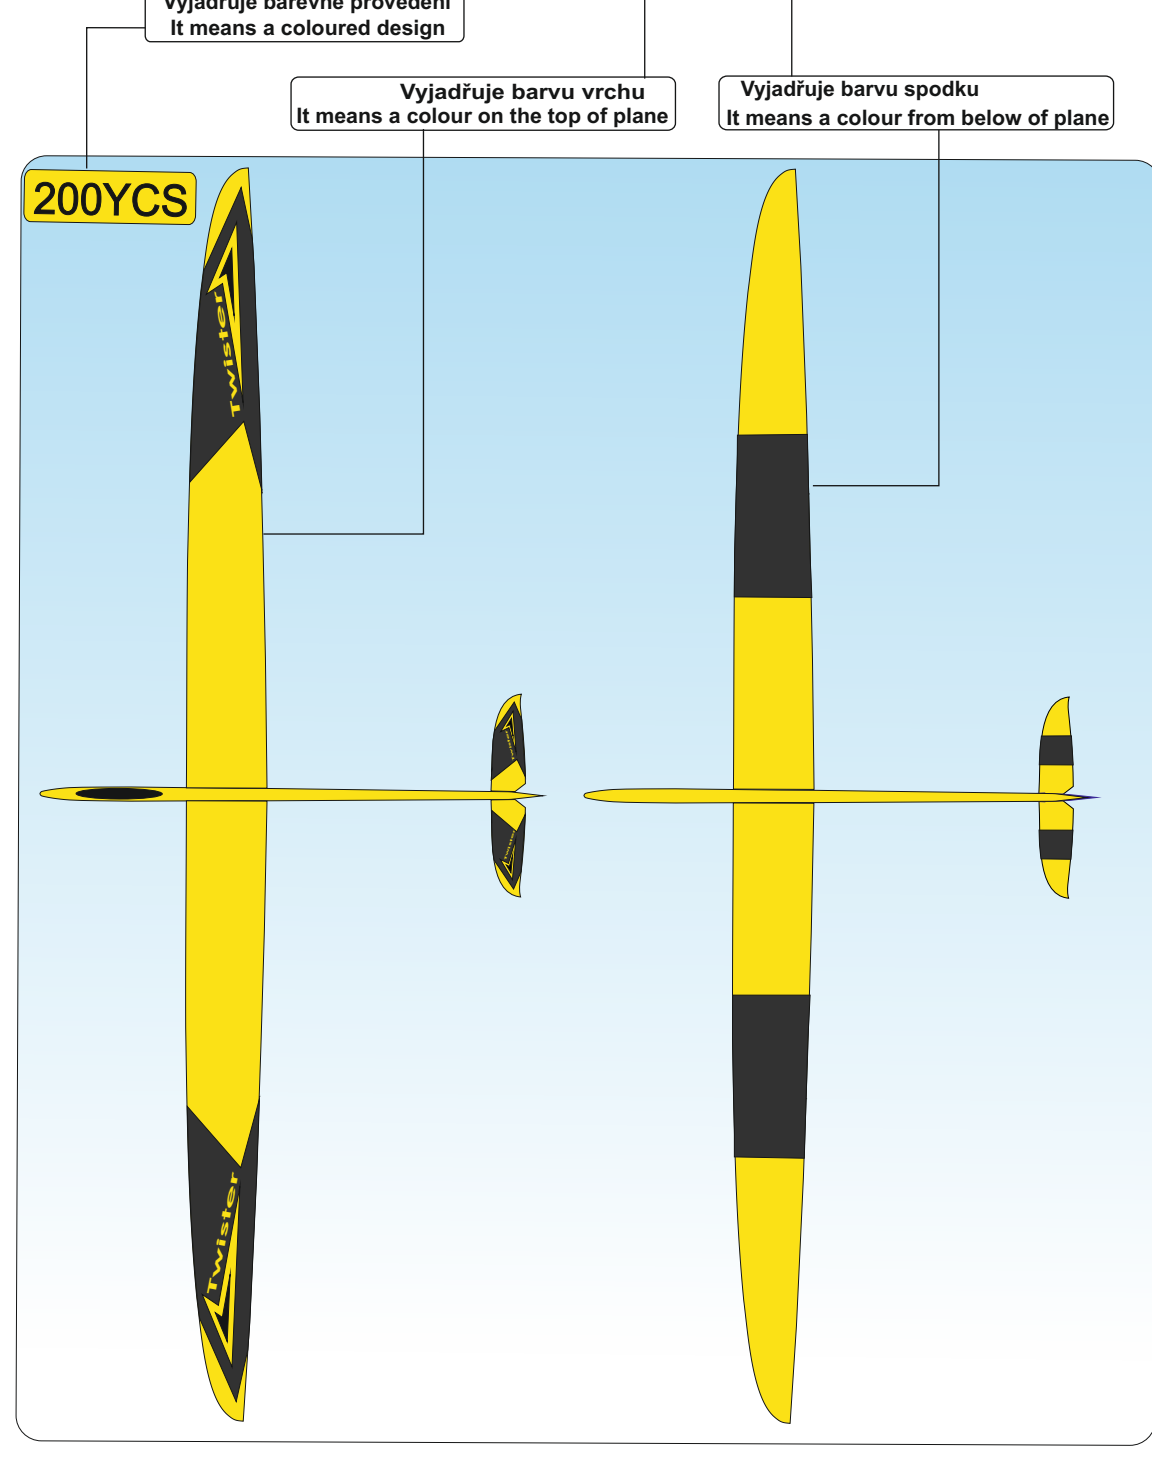

- | | |
|--------------------------------|----------------------------------|
| W WHITE
Ral 9003 | P PINK
Ral 4006 |
| Y YELLOW
Ral 1003 | LB LIGHT BLUE
Ral 5015 |
| O ORANGE
Ral 2009 | DB DARK BLUE
Ral 5002 |
| R RED
Ral 3020 | S SCHWARZ
Ral 9017 |
| C CARBON
Transparent | G GREEN
Ral 6818 |

200 YC S

Schmierer design

Vážení zákazníci, zde jsou základní barevná provedení modelu, která jsou započítána v ceně. Váš barevný návrh vám připravíme za příplatek.
Sehr geehrte Kunden, hier sind die Grundfarbe des Modells, die im Preis enthalten sind. Ihre Farbe wird einen Vorschlag für einen Aufpreis vorzubereiten.