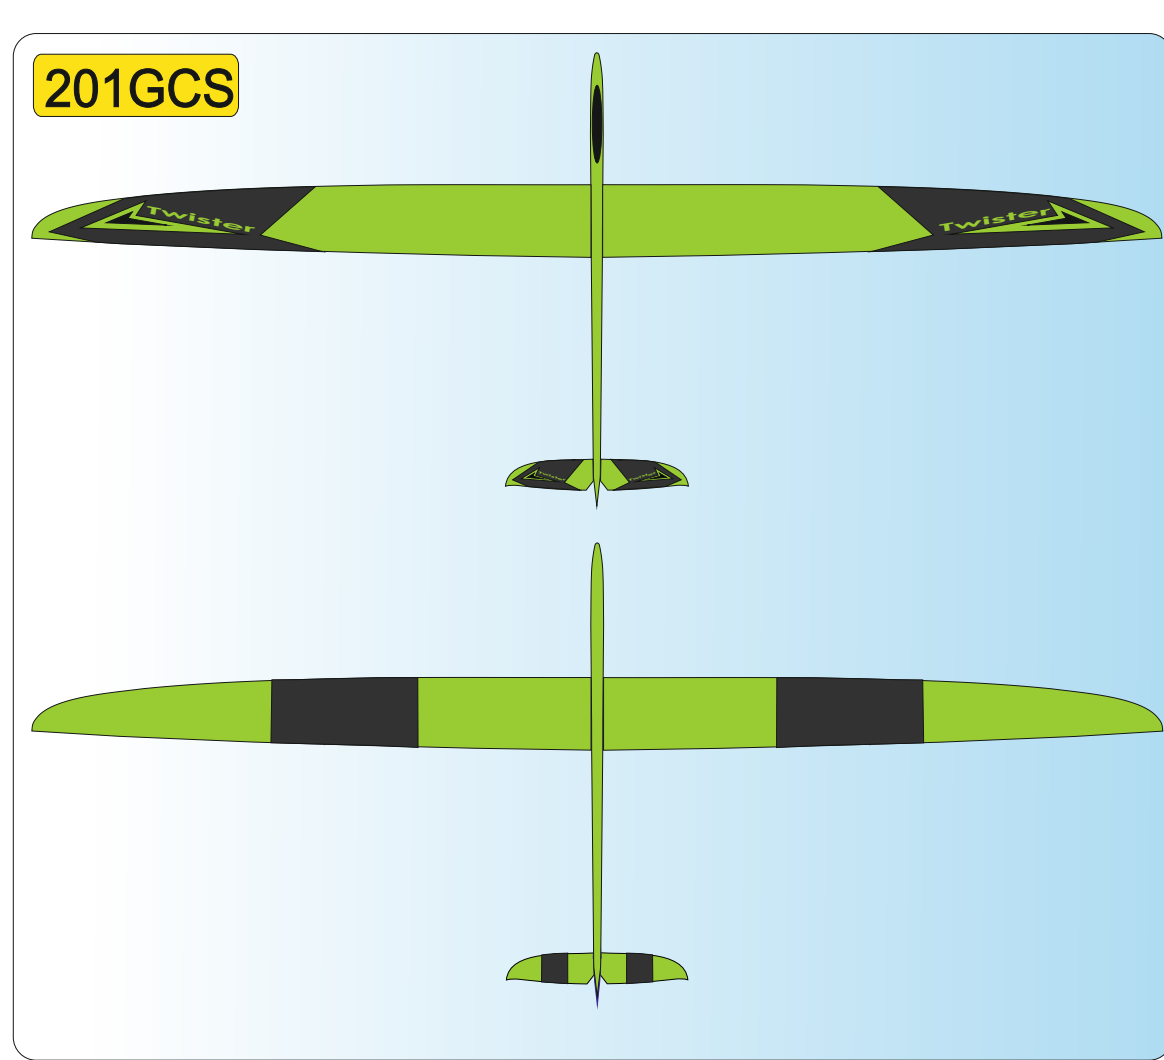

- | | |
|--------------------------------|----------------------------------|
| W WHITE
Ral 9003 | P PINK
Ral 4006 |
| Y YELLOW
Ral 1003 | LB LIGHT BLUE
Ral 5015 |
| O ORANGE
Ral 2009 | DB DARK BLUE
Ral 5002 |
| R RED
Ral 3020 | S SCHWARZ
Ral 9017 |
| C CARBON
Transparent | G GREEN
Ral 6818 |

200 YC S

Schmierer design

Vážení zákazníci, zde jsou základní barevná provedení modelu, která jsou započítána v ceně. Váš barevný návrh vám připravíme za příplatek.
Sehr geehrte Kunden, hier sind die Grundfarbe des Modells, die im Preis enthalten sind. Ihre Farbe wird einen Vorschlag für einen Aufpreis vorzubereiten.