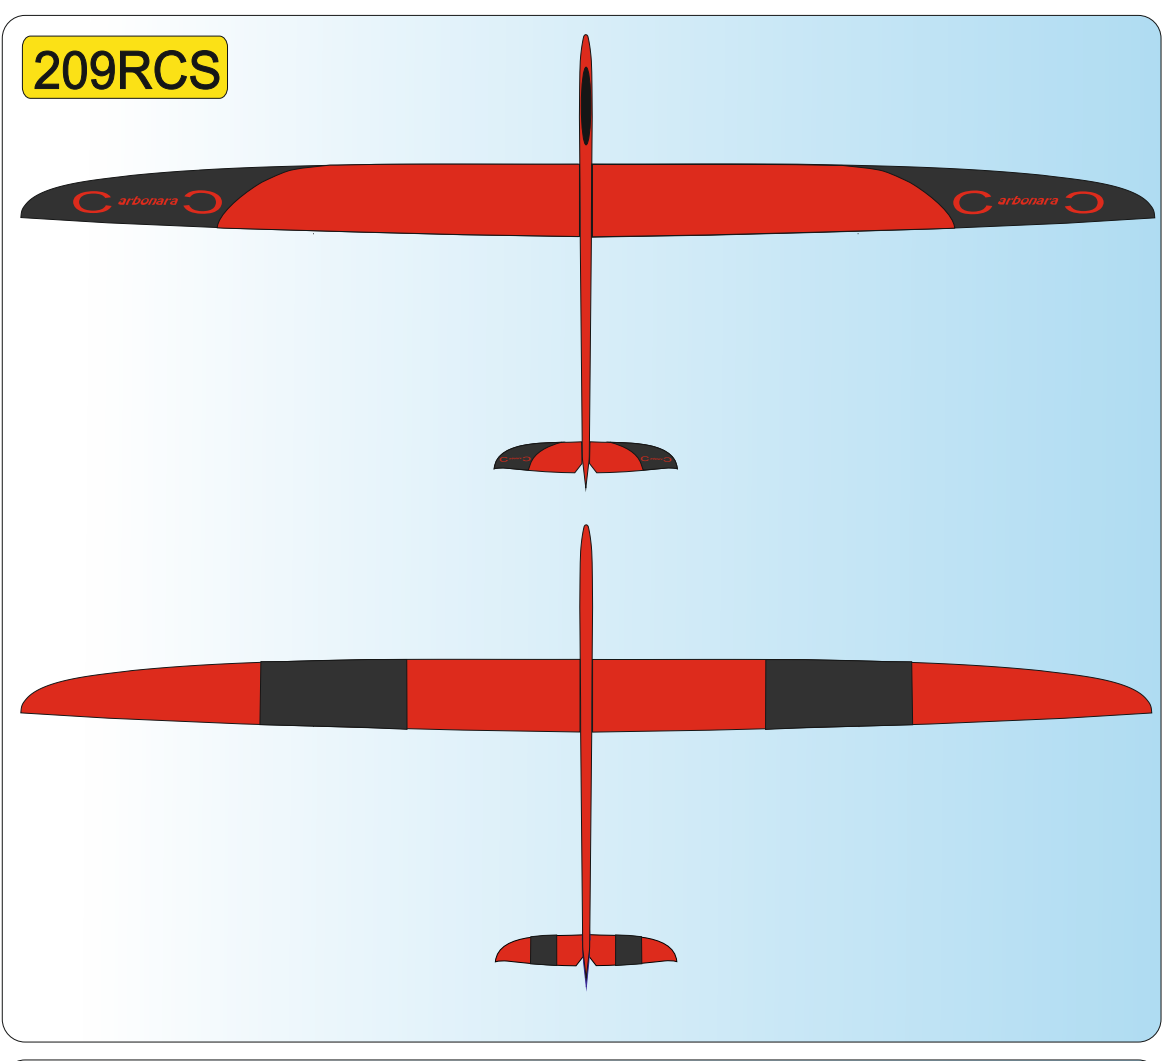

- | | |
|--------------------------------|----------------------------------|
| W WHITE
Ral 9003 | P PINK
Ral 4006 |
| Y YELLOW
Ral 1003 | LB LIGHT BLUE
Ral 5015 |
| O ORANGE
Ral 2009 | DB DARK BLUE
Ral 5002 |
| R RED
Ral 3020 | S SCHWARZ
Ral 9017 |
| C CARBON
Transparent | G GREEN
Ral 6818 |

200 YC S

Schmierer design

Vážení zákazníci, zde jsou základní barevná provedení modelu, která jsou započítána v ceně. Váš barevný návrh vám připravíme za příplatek.
Sehr geehrte Kunden, hier sind die Grundfarbe des Modells, die im Preis enthalten sind. Ihre Farbe wird einen Vorschlag für einen Aufpreis vorzubereiten.