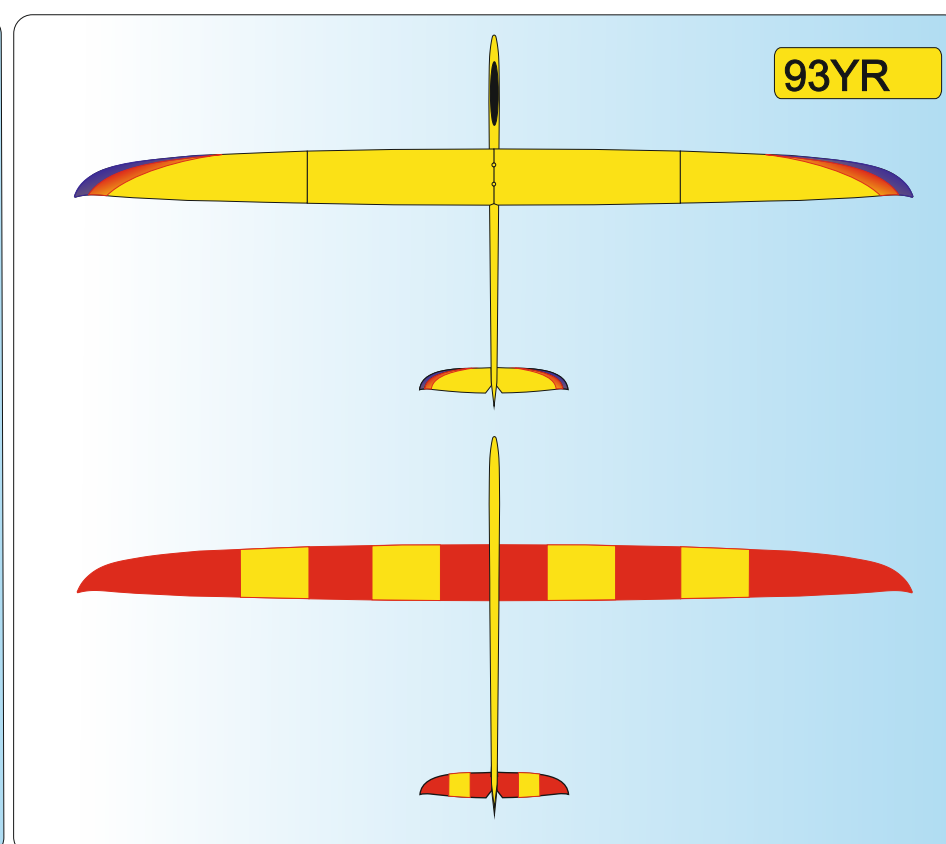

W	WHITE Ral 9003
Y	YELLOW Ral 1003
O	ORANGE Ral 2009
R	RED Ral 3020

P	PINK Ral 4006
LB	LIGHT BLUE Ral 5015
DB	DARK BLUE Ral 5002
S	SCHWARZ Ral 9017

01 W R

Vyjadřuje barvu vrchu
It means a colour on the top of plane

Vyjadřuje barvu spodku
It means a colour from below of plane