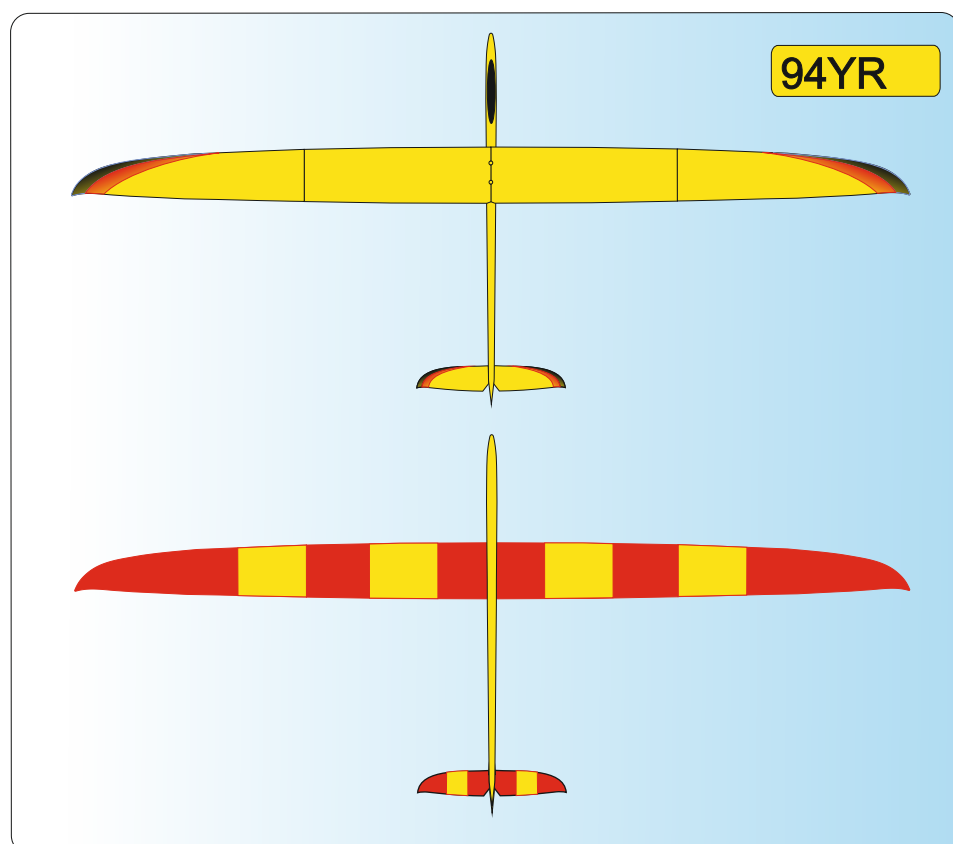

W	WHITE Ral 9003
Y	YELLOW Ral 1003
O	ORANGE Ral 2009
R	RED Ral 3020

P	PINK Ral 4006
LB	LIGHT BLUE Ral 5015
DB	DARK BLUE Ral 5002
S	SCHWARZ Ral 9017

01 W R

Vyjadřuje barvu vrchu
It means a colour on the top of plane

Vyjadřuje barvu spodku
It means a colour from below of plane