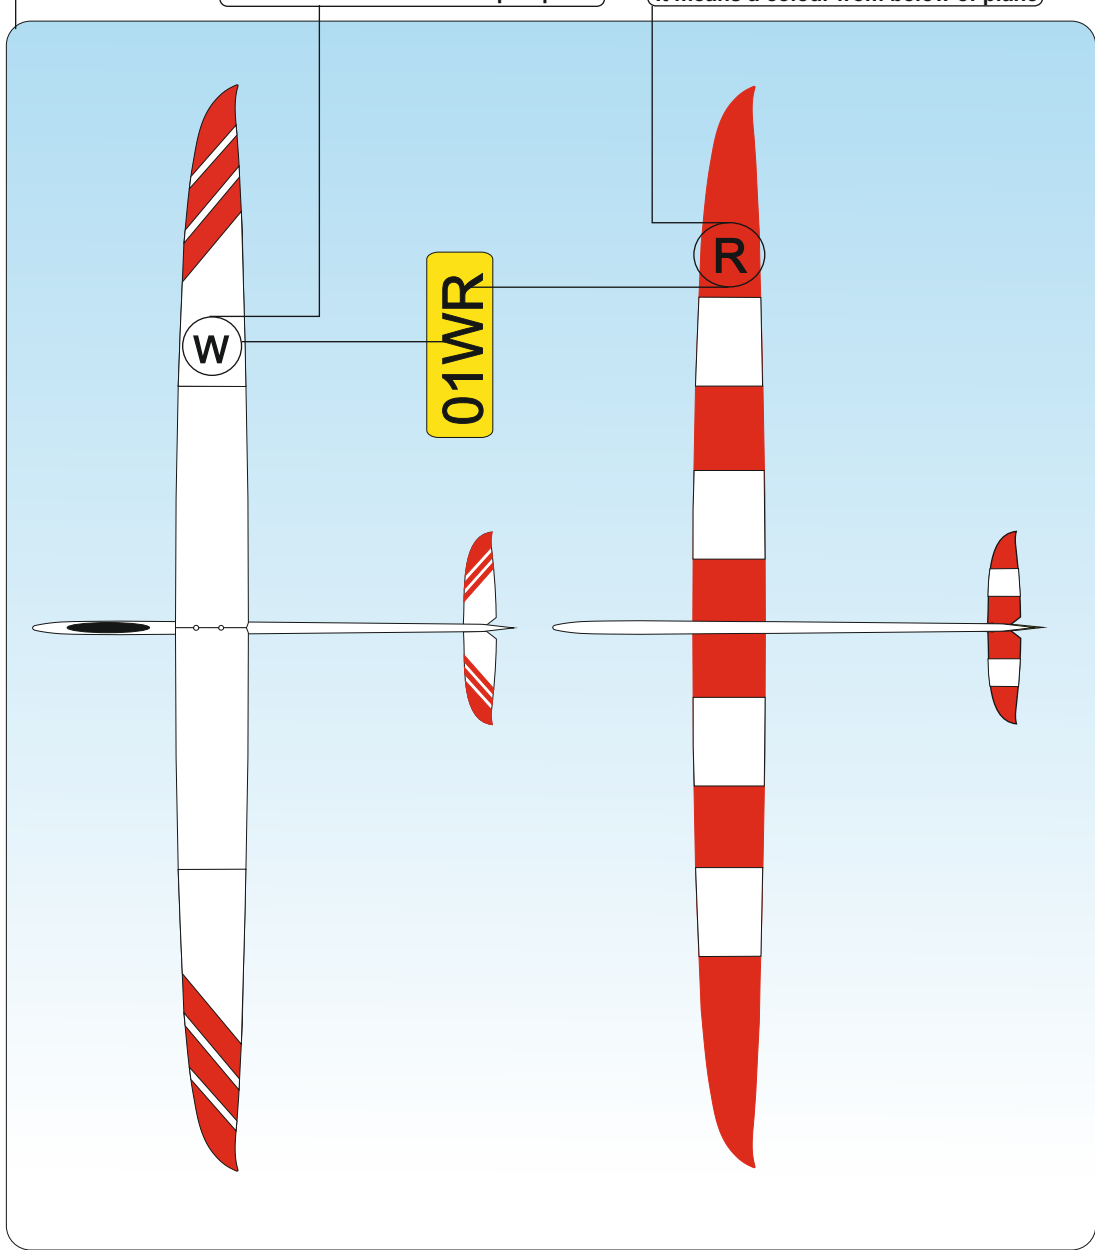

W	WHITE Ral 9003
Y	YELLOW Ral 1003
O	ORANGE Ral 2009
R	RED Ral 3020

P	PINK Ral 4006
LB	LIGHT BLUE Ral 5015
DB	DARK BLUE Ral 5002
S	SCHWARZ Ral 9017

01 W R

Vyjadřuje barvu vrchu
It means a colour on the top of plane

Vyjadřuje barvu spodku
It means a colour from below of plane