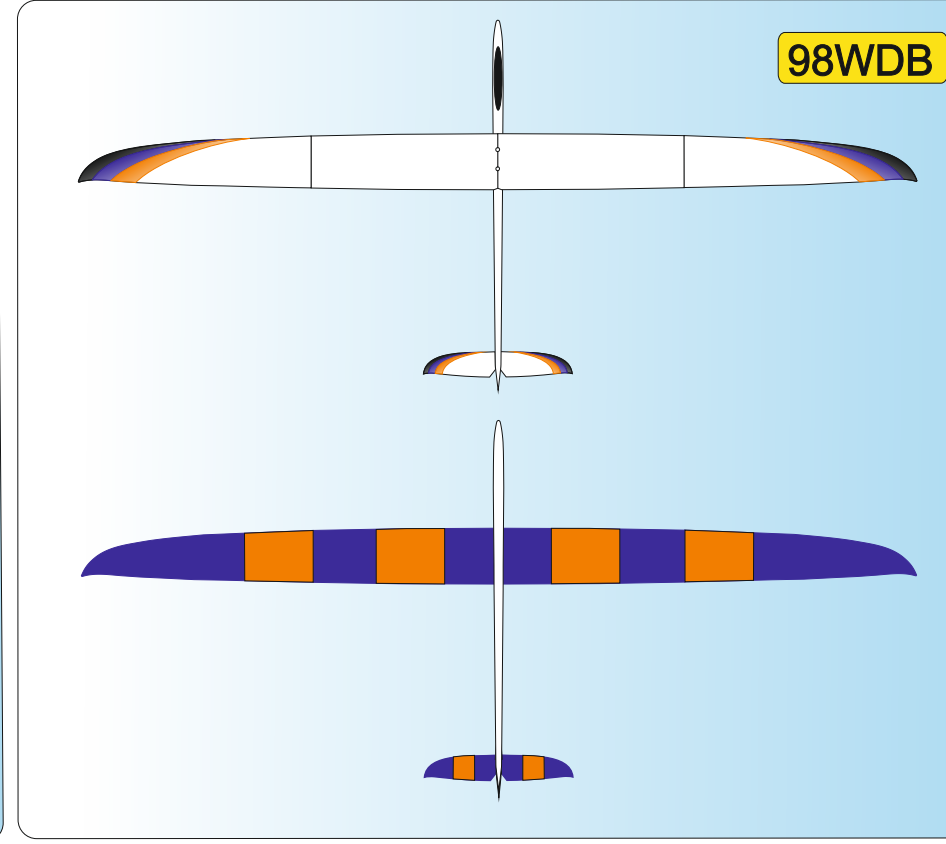

W	WHITE Ral 9003
Y	YELLOW Ral 1003
O	ORANGE Ral 2009
R	RED Ral 3020

P	PINK Ral 4006
LB	LIGHT BLUE Ral 5015
DB	DARK BLUE Ral 5002
S	SCHWARZ Ral 9017

01 W R

Vyjadřuje barvu vrchu
It means a colour on the top of plane

Vyjadřuje barvu spodku
It means a colour from below of plane