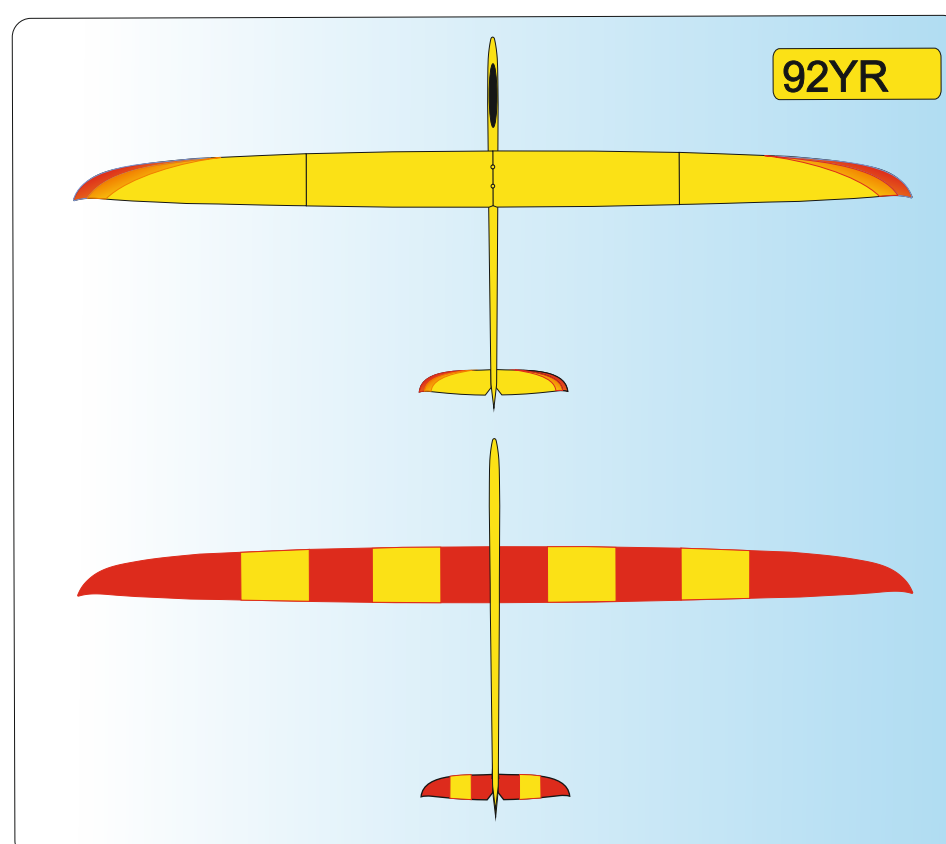

W	WHITE Ral 9003
Y	YELLOW Ral 1003
O	ORANGE Ral 2009
R	RED Ral 3020

P	PINK Ral 4006
LB	LIGHT BLUE Ral 5015
DB	DARK BLUE Ral 5002
S	SCHWARZ Ral 9017

01 W R

Vyjadřuje barvu vrchu
It means a colour on the top of plane

Vyjadřuje barvu spodku
It means a colour from below of plane