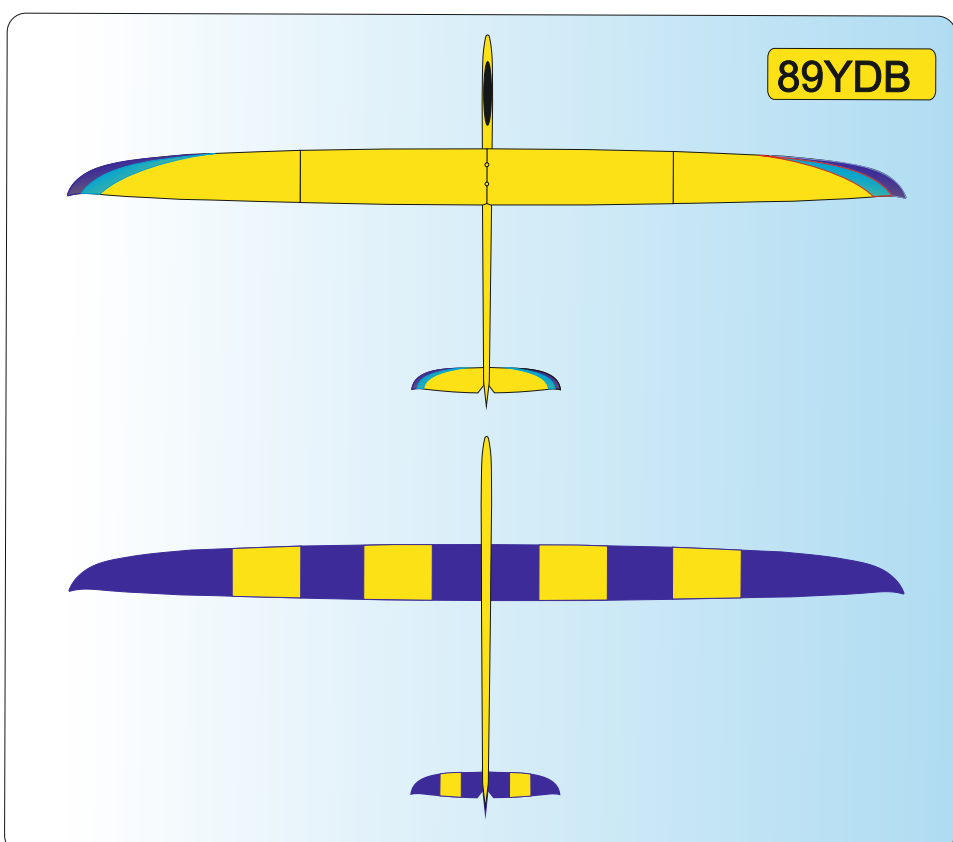

W	WHITE Ral 9003
Y	YELLOW Ral 1003
O	ORANGE Ral 2009
R	RED Ral 3020

P	PINK Ral 4006
LB	LIGHT BLUE Ral 5015
DB	DARK BLUE Ral 5002
S	SCHWARZ Ral 9017

01 W R

Vyjadřuje barvu vrchu
It means a colour on the top of plane

Vyjadřuje barvu spodku
It means a colour from below of plane