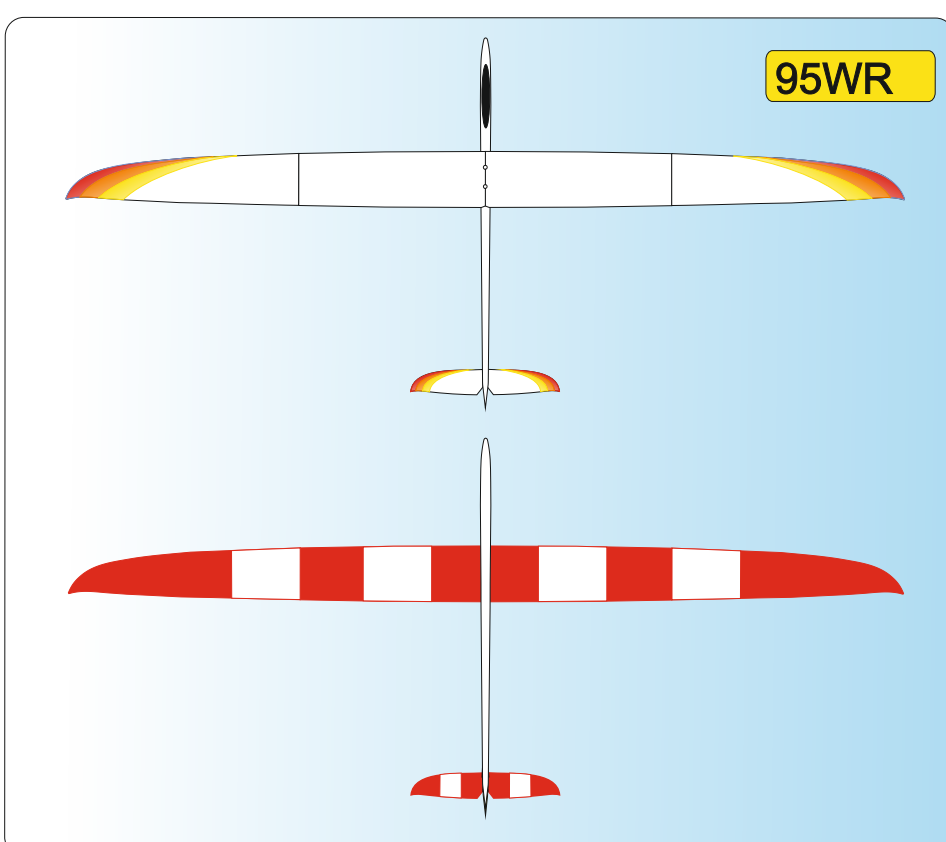

W	WHITE Ral 9003
Y	YELLOW Ral 1003
O	ORANGE Ral 2009
R	RED Ral 3020

P	PINK Ral 4006
LB	LIGHT BLUE Ral 5015
DB	DARK BLUE Ral 5002
S	SCHWARZ Ral 9017

01 W R

Vyjadřuje barvu vrchu
It means a colour on the top of plane

Vyjadřuje barvu spodku
It means a colour from below of plane