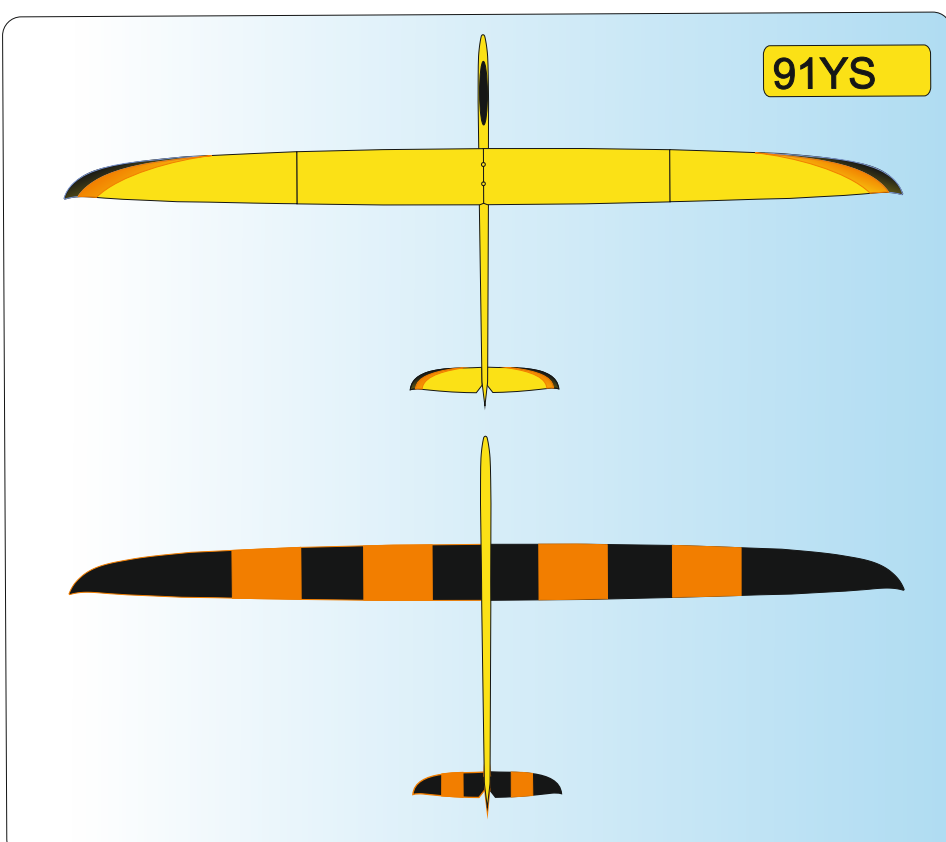

W	WHITE Ral 9003
Y	YELLOW Ral 1003
O	ORANGE Ral 2009
R	RED Ral 3020

P	PINK Ral 4006
LB	LIGHT BLUE Ral 5015
DB	DARK BLUE Ral 5002
S	SCHWARZ Ral 9017

01 W R

Vyjadřuje barvu vrchu
It means a colour on the top of plane

Vyjadřuje barvu spodku
It means a colour from below of plane