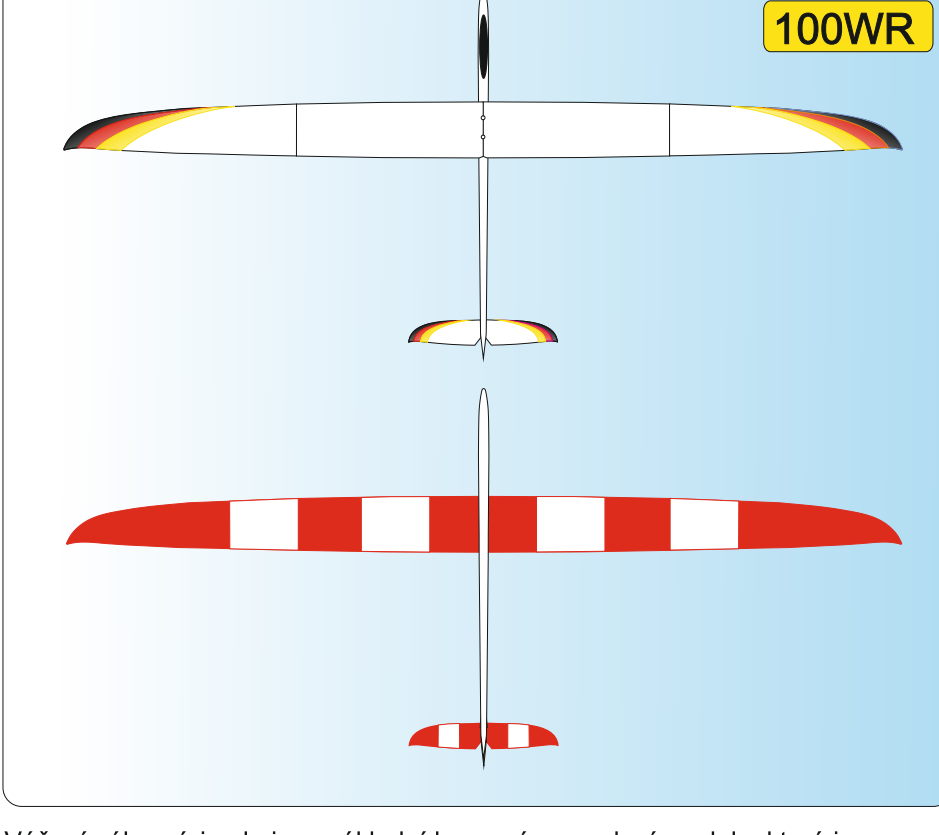

Model .nr 40 Barevné provedení pro model RAY X

W	WHITE
	Ral 9003
Y	YELLOW
	Ral 1003
O	ORANGE
	Ral 2009
R	RED
	Ral 3020

P	PINK
	Ral 4006
LB	LIGHT BLUE
	Ral 5015
DB	DARK BLUE
	Ral 5002
S	SCHWARZ
	Ral 9017

01 W R