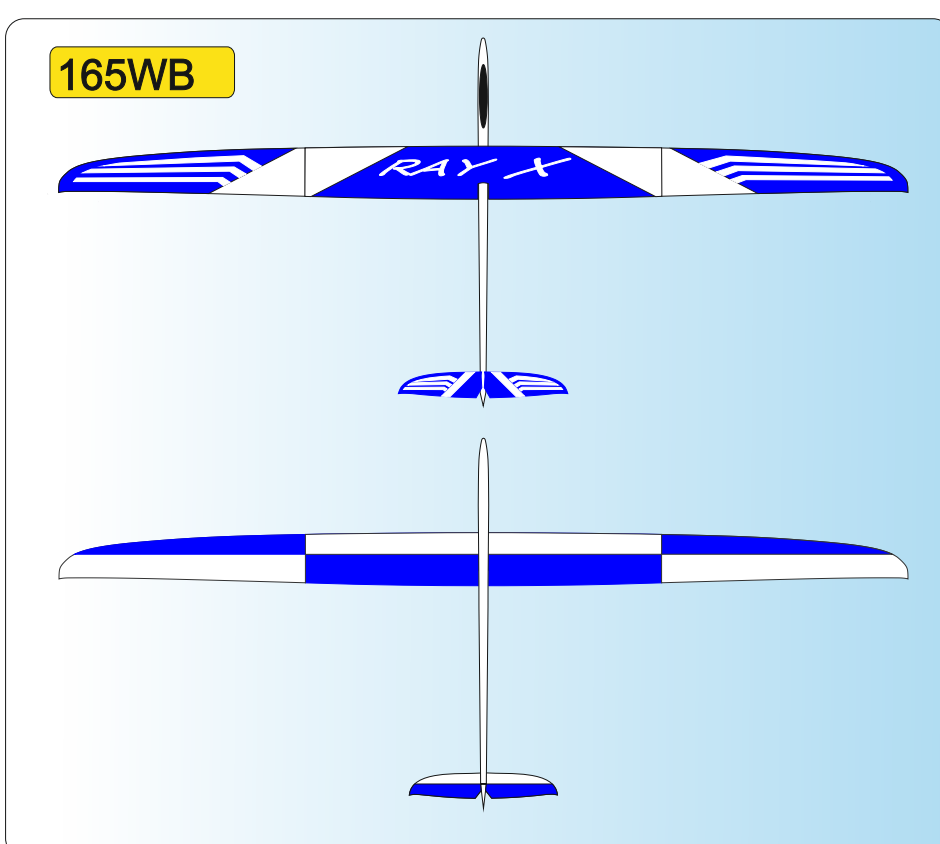

Model .nr 40 Barevné provedení pro model RAY X

W	WHITE
	Ral 9003
Y	YELLOW
	Ral 1003
O	ORANGE
	Ral 2009
R	RED
	Ral 3020

P	PINK
	Ral 4006
LB	LIGHT BLUE
	Ral 5015
DB	DARK BLUE
	Ral 5002
S	SCHWARZ
	Ral 9017

01 W R