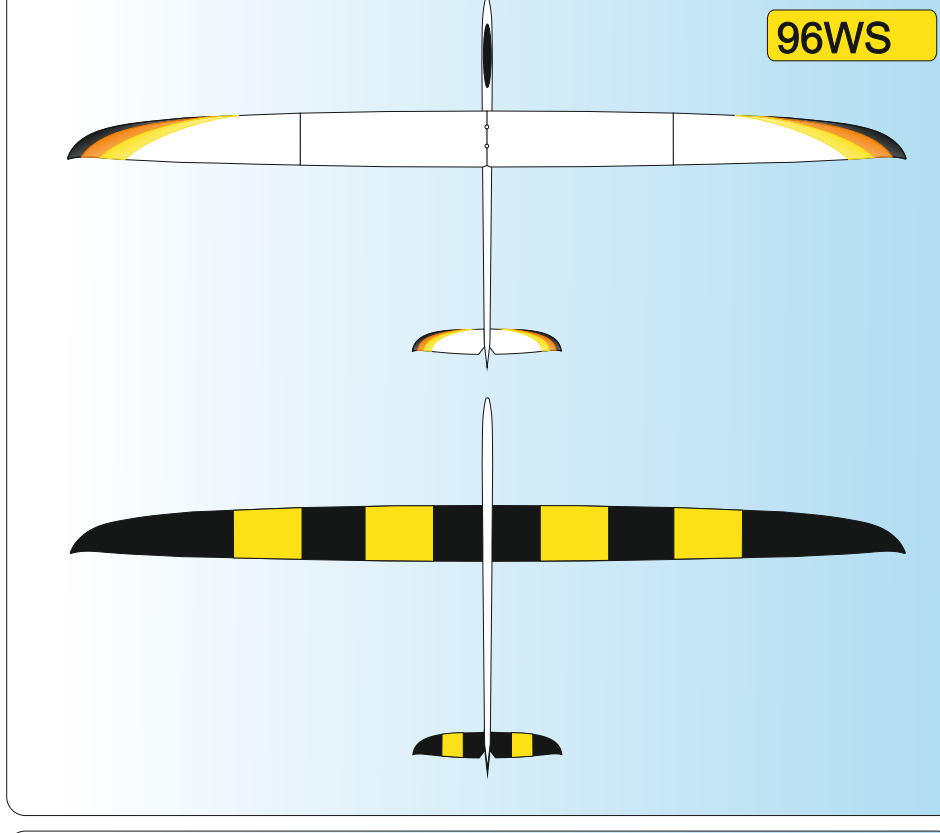

Model .nr 40 Barevné provedení pro model RAY X

W	WHITE
	Ral 9003
Y	YELLOW
	Ral 1003
O	ORANGE
	Ral 2009
R	RED
	Ral 3020

P	PINK
	Ral 4006
LB	LIGHT BLUE
	Ral 5015
DB	DARK BLUE
	Ral 5002
S	SCHWARZ
	Ral 9017

01 W R