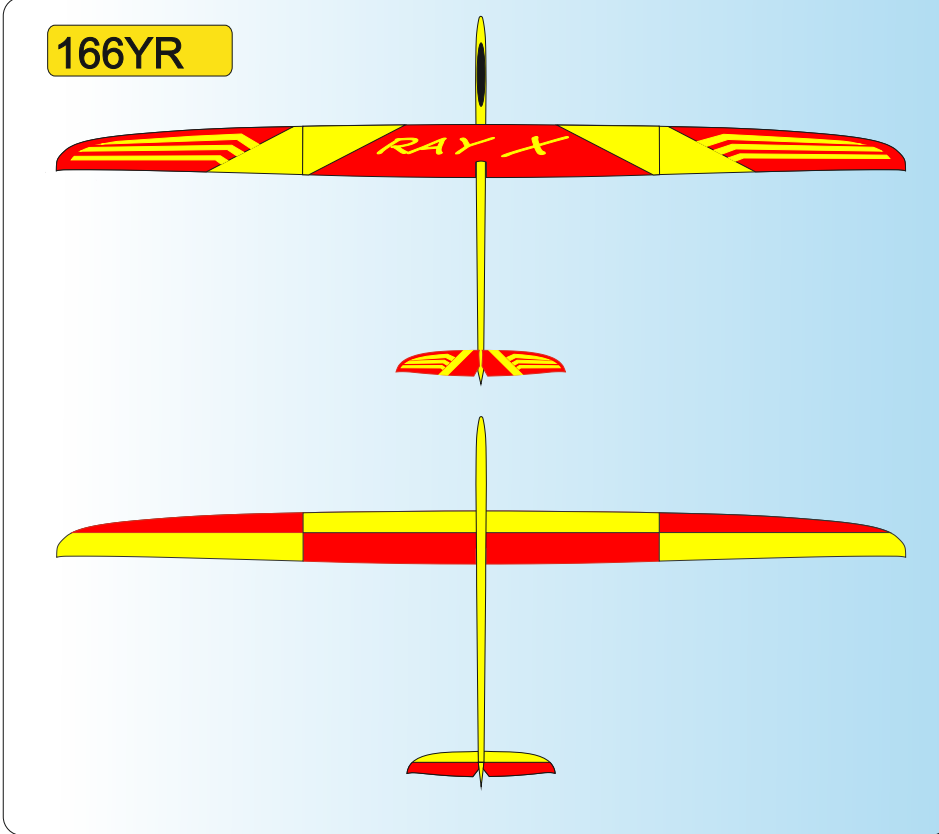

Model .nr 40 Barevné provedení pro model RAY X

W	WHITE
	Ral 9003
Y	YELLOW
	Ral 1003
O	ORANGE
	Ral 2009
R	RED
	Ral 3020

P	PINK
	Ral 4006
LB	LIGHT BLUE
	Ral 5015
DB	DARK BLUE
	Ral 5002
S	SCHWARZ
	Ral 9017

01 W R