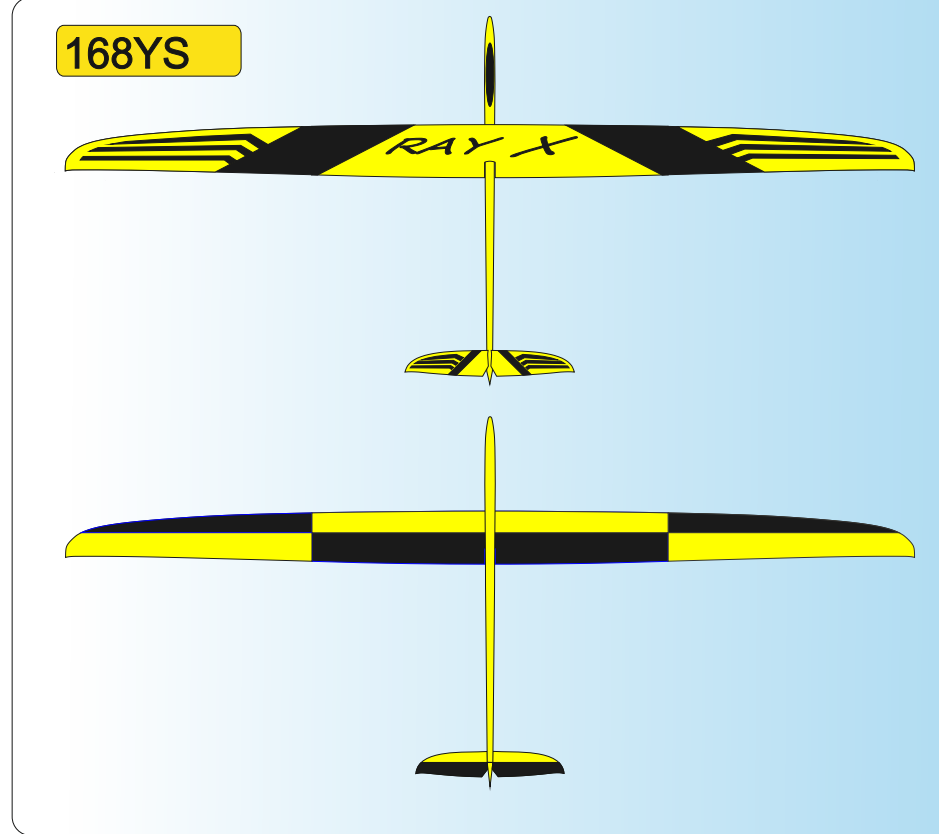

Model .nr 40 Barevné provedení pro model RAY X

W	WHITE
	Ral 9003
Y	YELLOW
	Ral 1003
O	ORANGE
	Ral 2009
R	RED
	Ral 3020

P	PINK
	Ral 4006
LB	LIGHT BLUE
	Ral 5015
DB	DARK BLUE
	Ral 5002
S	SCHWARZ
	Ral 9017

01 W R