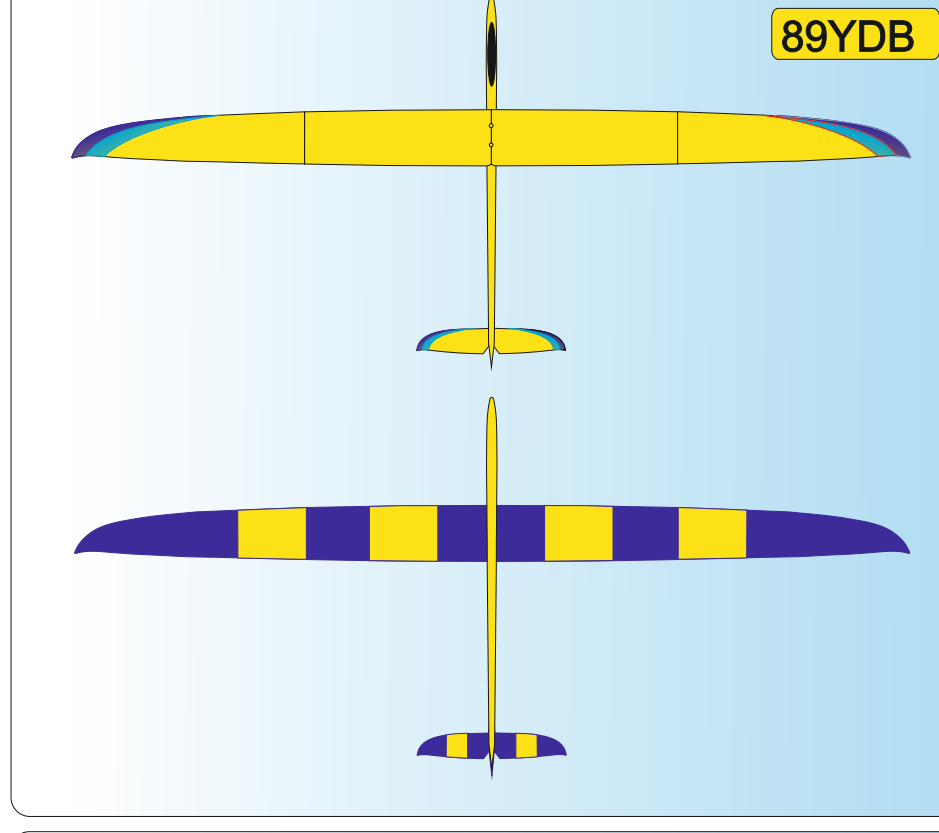

Model .nr 40 Barevné provedení pro model RAY X

W	WHITE
	Ral 9003
Y	YELLOW
	Ral 1003
O	ORANGE
	Ral 2009
R	RED
	Ral 3020

P	PINK
	Ral 4006
LB	LIGHT BLUE
	Ral 5015
DB	DARK BLUE
	Ral 5002
S	SCHWARZ
	Ral 9017

01 W R