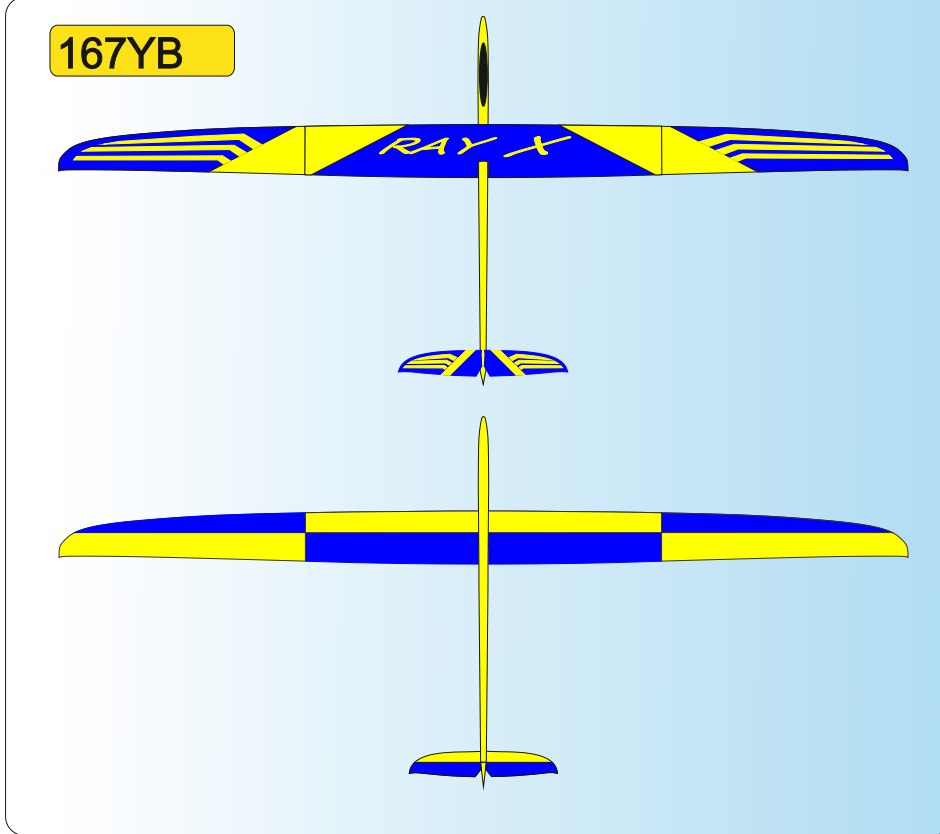

Model .nr 40 Barevné provedení pro model RAY X

W	WHITE
	Ral 9003
Y	YELLOW
	Ral 1003
O	ORANGE
	Ral 2009
R	RED
	Ral 3020

P	PINK
	Ral 4006
LB	LIGHT BLUE
	Ral 5015
DB	DARK BLUE
	Ral 5002
S	SCHWARZ
	Ral 9017

01 W R