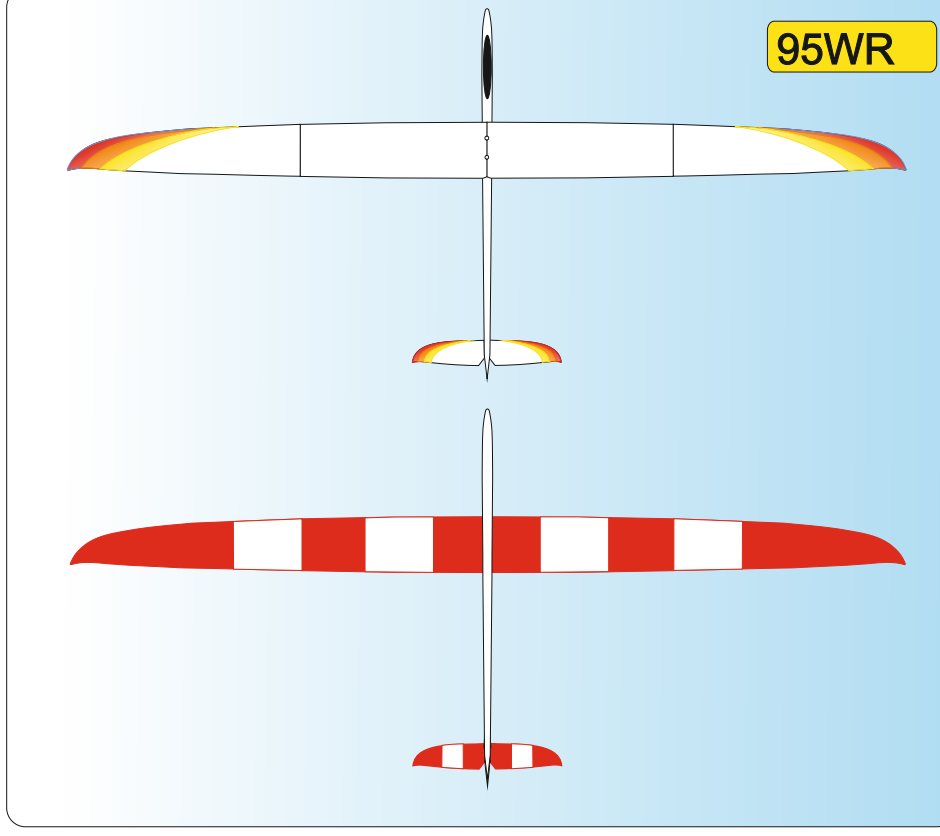

Model .nr 40 Barevné provedení pro model RAY X

W	WHITE
	Ral 9003
Y	YELLOW
	Ral 1003
O	ORANGE
	Ral 2009
R	RED
	Ral 3020

P	PINK
	Ral 4006
LB	LIGHT BLUE
	Ral 5015
DB	DARK BLUE
	Ral 5002
S	SCHWARZ
	Ral 9017

01 W R