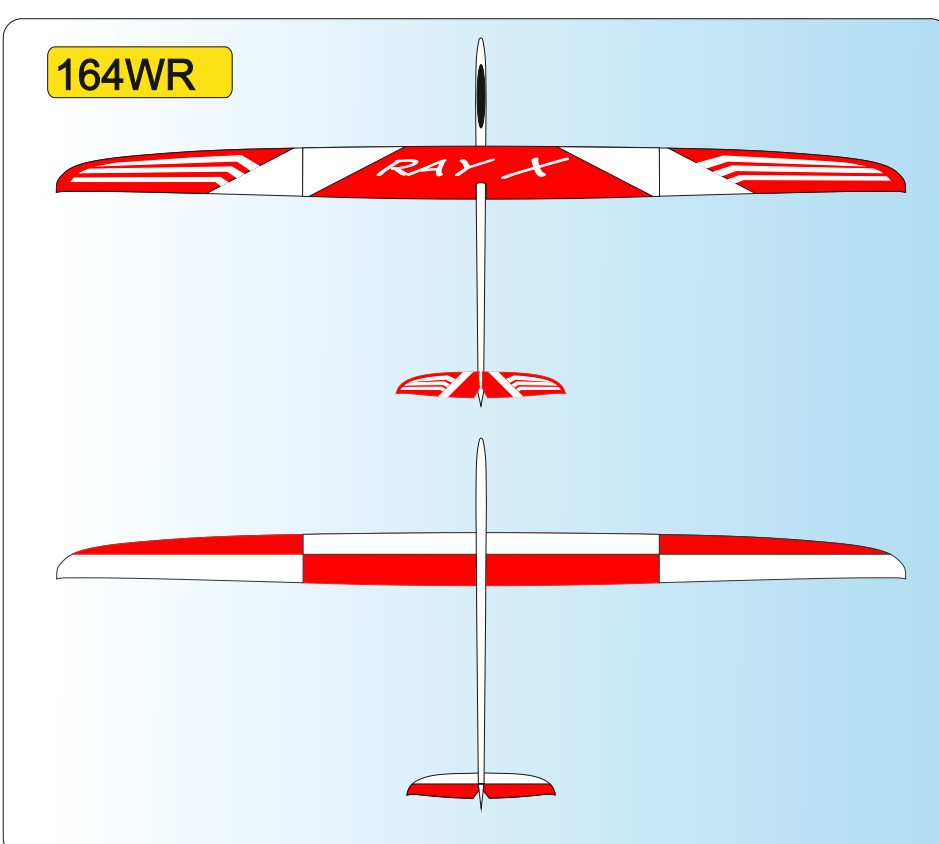

Model .nr 40 Barevné provedení pro model RAY X

W	WHITE
	Ral 9003
Y	YELLOW
	Ral 1003
O	ORANGE
	Ral 2009
R	RED
	Ral 3020

P	PINK
	Ral 4006
LB	LIGHT BLUE
	Ral 5015
DB	DARK BLUE
	Ral 5002
S	SCHWARZ
	Ral 9017

01 W R