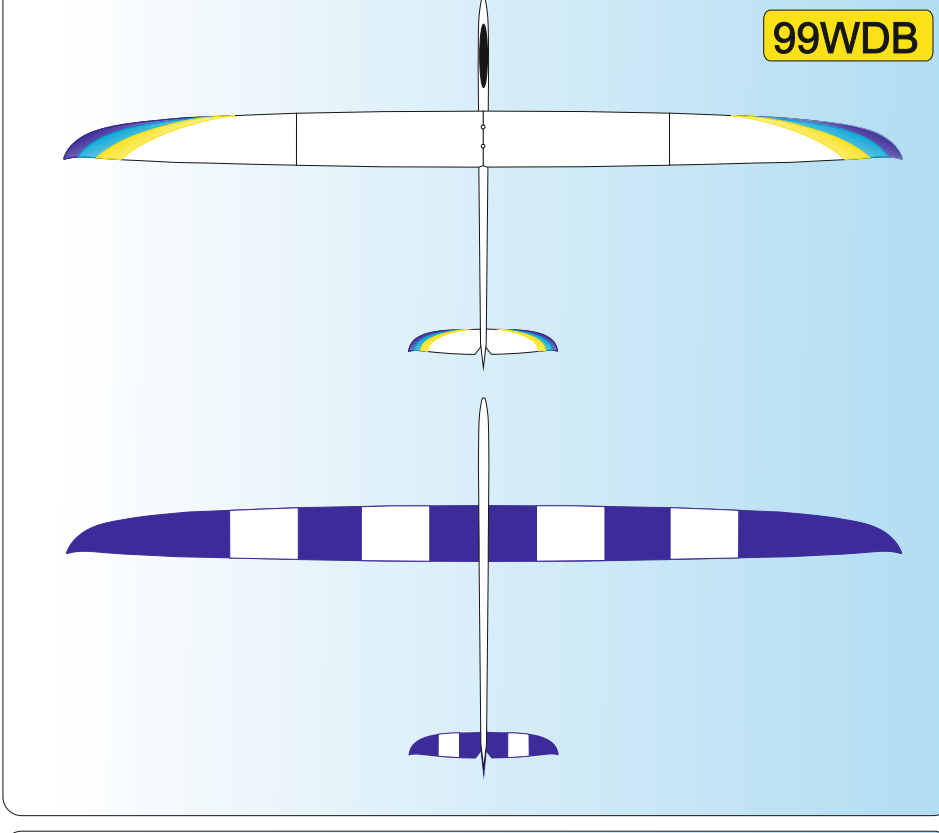

Model .nr 40 Barevné provedení pro model RAY X

W	WHITE
	Ral 9003
Y	YELLOW
	Ral 1003
O	ORANGE
	Ral 2009
R	RED
	Ral 3020

P	PINK
	Ral 4006
LB	LIGHT BLUE
	Ral 5015
DB	DARK BLUE
	Ral 5002
S	SCHWARZ
	Ral 9017

01 W R