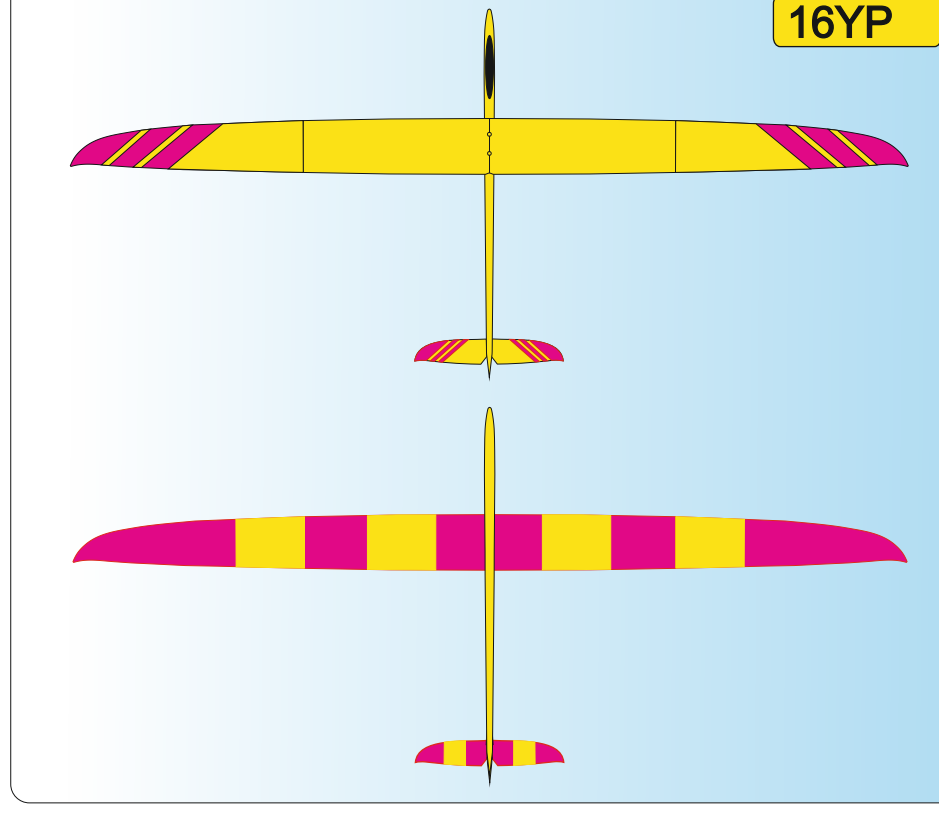

Model .nr 40 Barevné provedení pro model RAY X

W	WHITE
	Ral 9003
Y	YELLOW
	Ral 1003
O	ORANGE
	Ral 2009
R	RED
	Ral 3020

P	PINK
	Ral 4006
LB	LIGHT BLUE
	Ral 5015
DB	DARK BLUE
	Ral 5002
S	SCHWARZ
	Ral 9017

01 W R