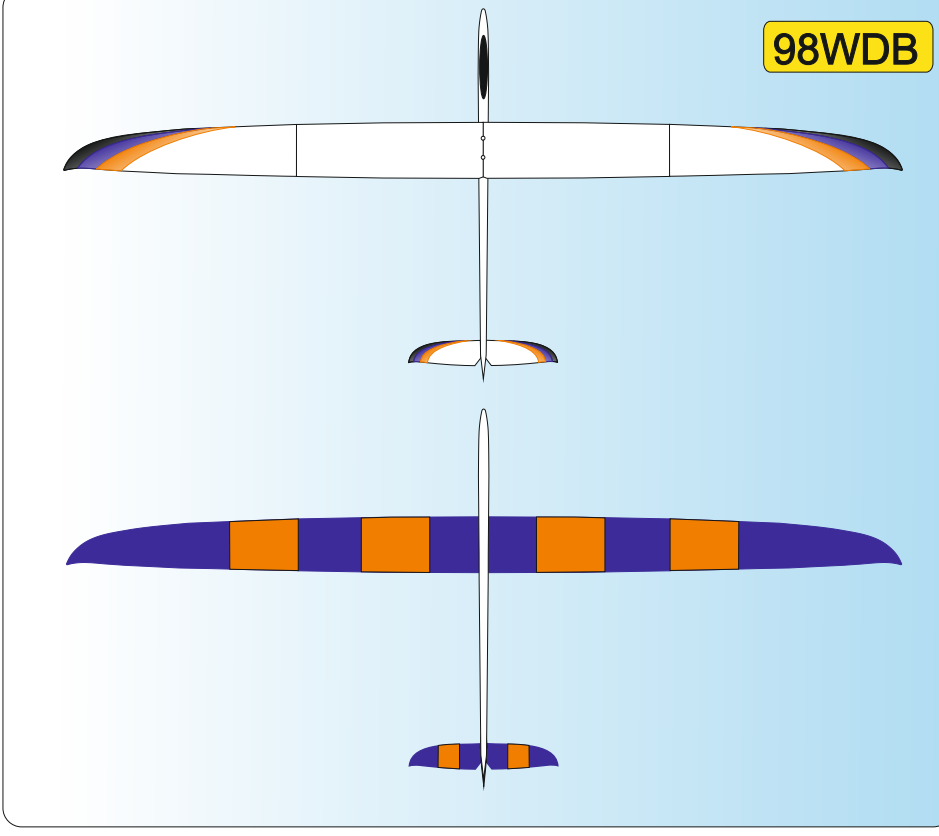

Model .nr 40 Barevné provedení pro model RAY X

W	WHITE
	Ral 9003
Y	YELLOW
	Ral 1003
O	ORANGE
	Ral 2009
R	RED
	Ral 3020

P	PINK
	Ral 4006
LB	LIGHT BLUE
	Ral 5015
DB	DARK BLUE
	Ral 5002
S	SCHWARZ
	Ral 9017

01 W R