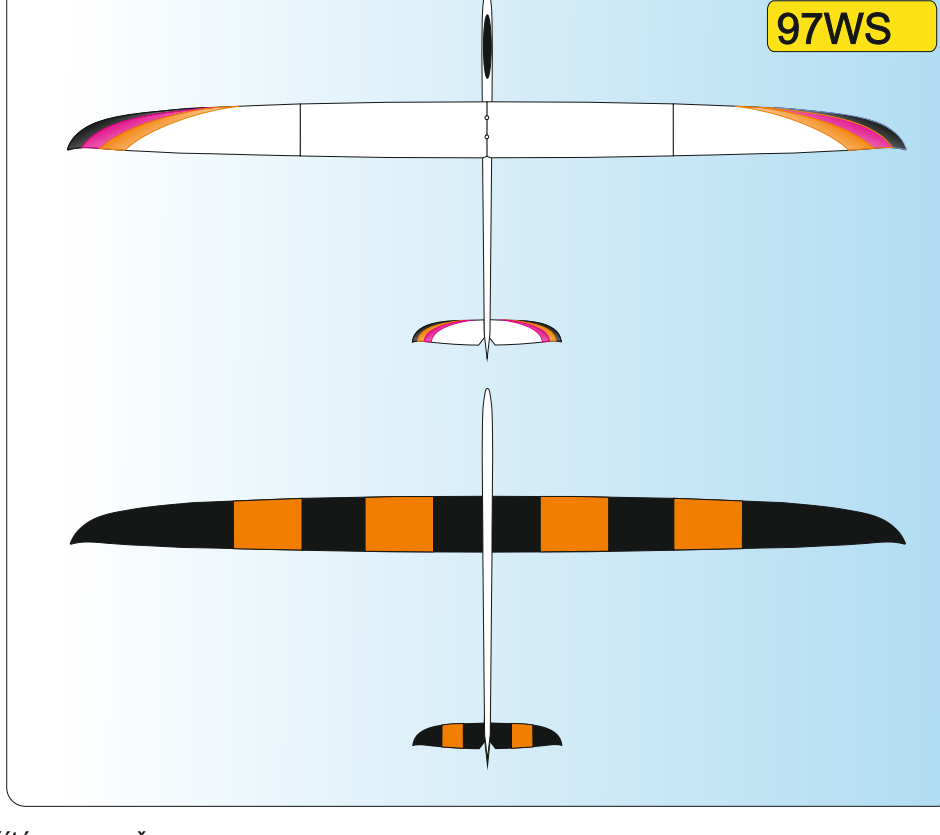

Model .nr 40 Barevné provedení pro model RAY X

W	WHITE
	Ral 9003
Y	YELLOW
	Ral 1003
O	ORANGE
	Ral 2009
R	RED
	Ral 3020

P	PINK
	Ral 4006
LB	LIGHT BLUE
	Ral 5015
DB	DARK BLUE
	Ral 5002
S	SCHWARZ
	Ral 9017

01 W R