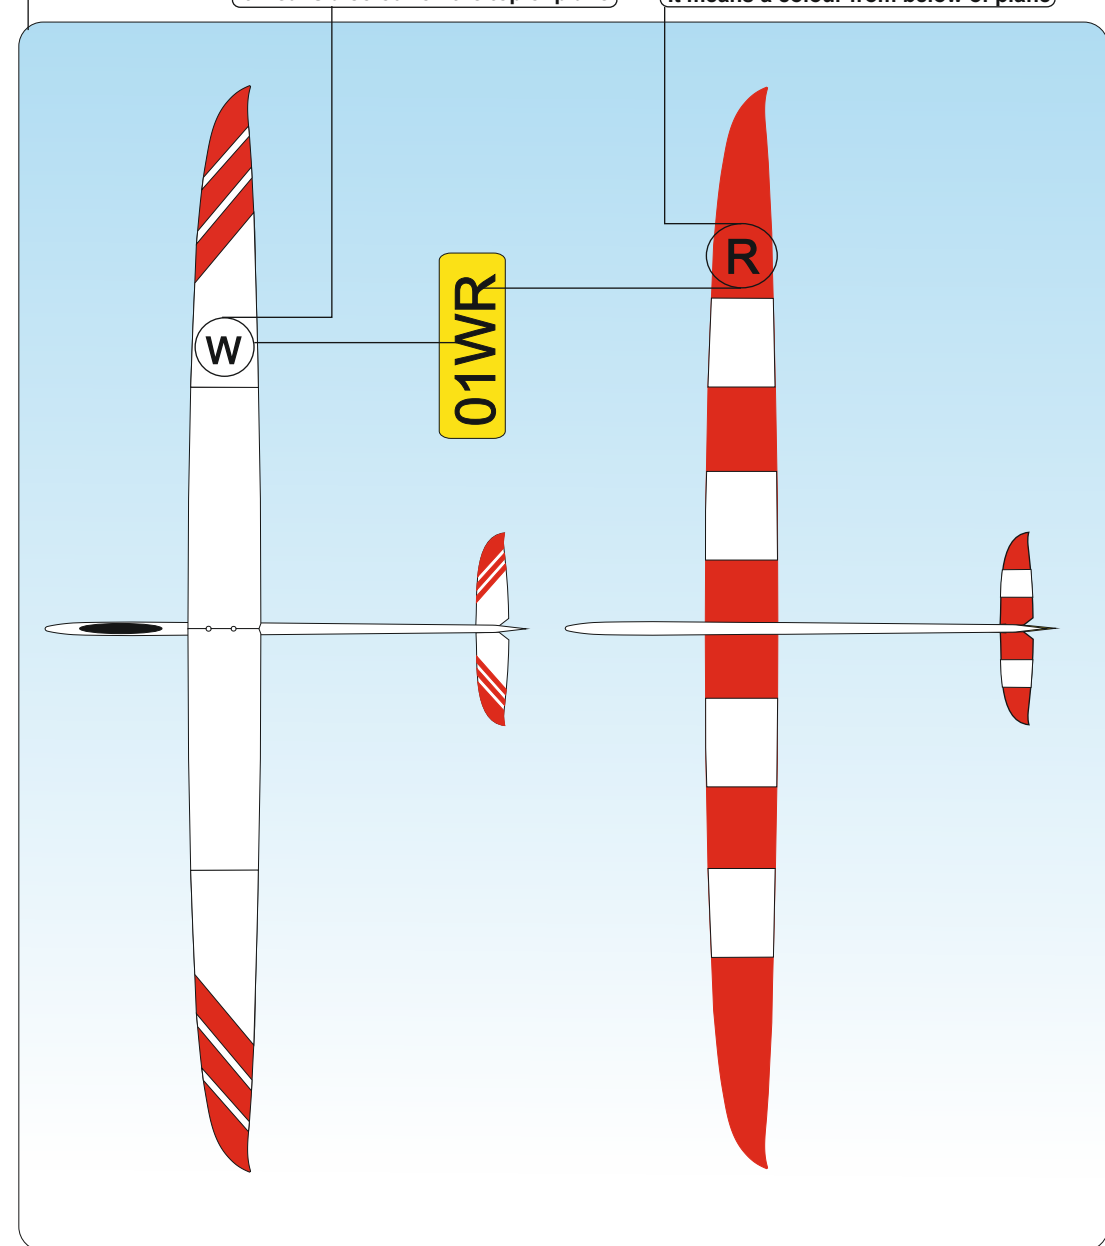

Model .nr 40 Barevné provedení pro model RAY X

W	WHITE
	Ral 9003
Y	YELLOW
	Ral 1003
O	ORANGE
	Ral 2009
R	RED
	Ral 3020

P	PINK
	Ral 4006
LB	LIGHT BLUE
	Ral 5015
DB	DARK BLUE
	Ral 5002
S	SCHWARZ
	Ral 9017

01 W R