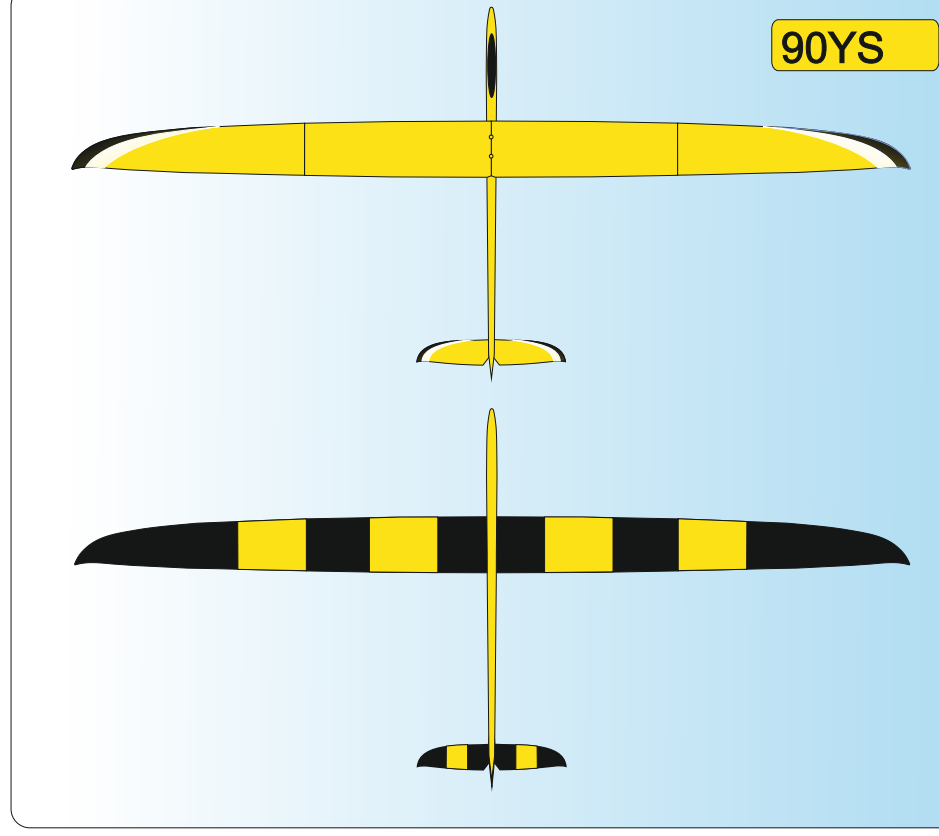

Model .nr 40 Barevné provedení pro model RAY X

W	WHITE
	Ral 9003
Y	YELLOW
	Ral 1003
O	ORANGE
	Ral 2009
R	RED
	Ral 3020

P	PINK
	Ral 4006
LB	LIGHT BLUE
	Ral 5015
DB	DARK BLUE
	Ral 5002
S	SCHWARZ
	Ral 9017

01 W R