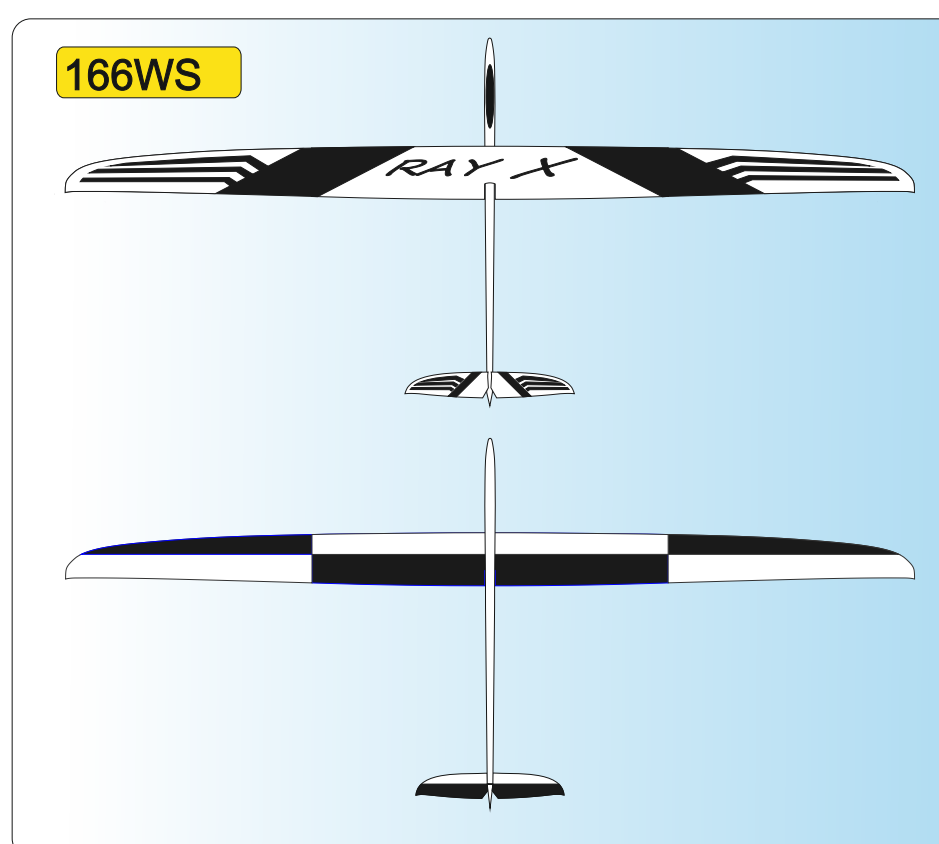

Model .nr 40 Barevné provedení pro model RAY X

W	WHITE
	Ral 9003
Y	YELLOW
	Ral 1003
O	ORANGE
	Ral 2009
R	RED
	Ral 3020

P	PINK
	Ral 4006
LB	LIGHT BLUE
	Ral 5015
DB	DARK BLUE
	Ral 5002
S	SCHWARZ
	Ral 9017

01 W R