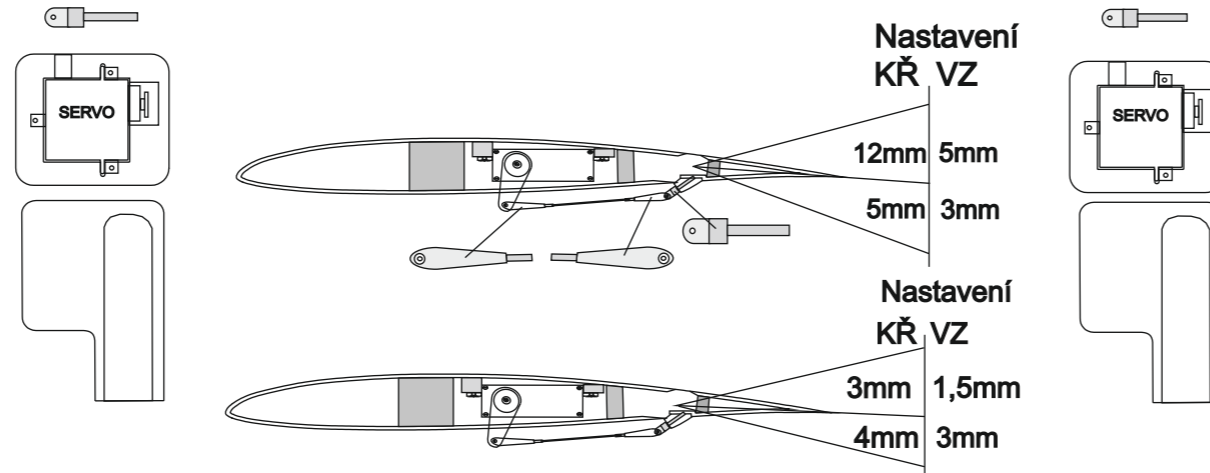

Tech Data :	
Rozpětí :	1960mm
Křídlo :	32,45dm
Výškovka :	3,61dm
Profil:	Mh30 mod
Váha :	540-580 gr

Nastavení: (+ : dolů, - : nahoru)	
Těžiště	68 -70mm
Křídélka :	+5mm -12mm
Vztlakovky :	+4mm -3mm
Výškovka :	+5mm -5mm
Směrovka :	

## Kabeláž

Graupner	Hnědá	Černá	Volz
	Červená	Červená	
	Oranžová	Bílá	

Graupner Servo Connector	KŘ	Hnědá	Červená	Oranžová
--------------------------	----	-------	---------	----------

## Konektor MPX 6 POLL