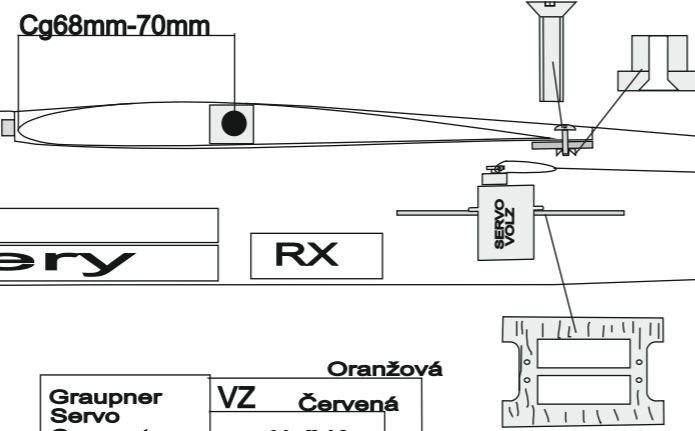

Tech Data :	
Rozpětí :	1960mm
Křídlo :	32,45dm
Výškovka :	3,61dm
Profil:	Mh30 mod
Váha :	540-580 gr

Nastavení: (+ : dolů, - : nahoru)	
Těžiště	68 -70mm
Křídélka :	+5mm -12mm
Vztlakovky :	+4mm -3mm
Výškovka :	+5mm -5mm
Směrovka :	

## Kabeláž

Graupner	Hnědá	Černá	Volz
	Červená	Červená	
	Oranžová	Bílá	

Graupner Servo Connector	KŘ	Hnědá	Červená	Oranžová
--------------------------	----	-------	---------	----------

## Konektor MPX 6 POLL