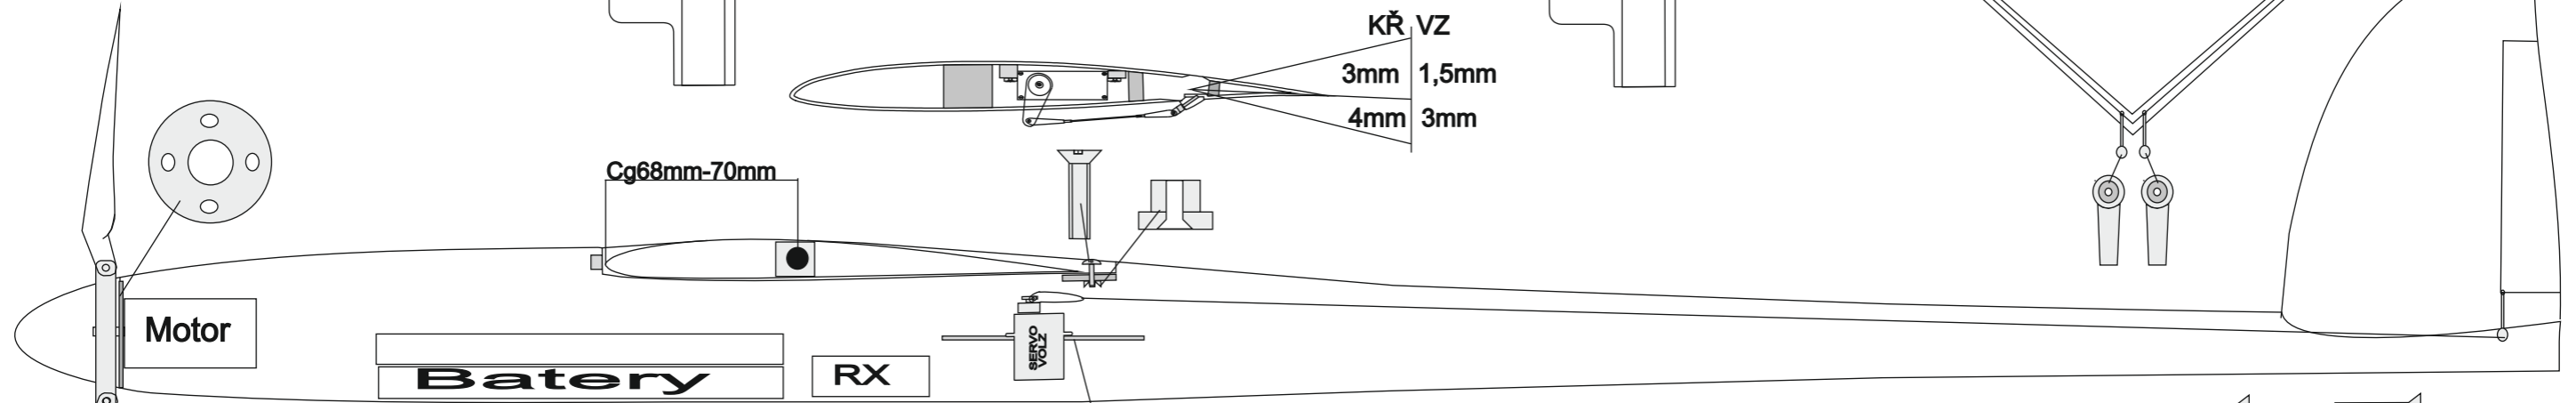

Tech Data :	
Rozpětí :	1960mm
Křídlo :	32,45dm
Výškovka :	3,61dm
Profil:	Mh30 mod
Váha :	540-580 gr

Nastavení: (+ : dolů, - : nahoru)	
Těžiště	68 -70mm
Křídélka :	+5mm -12mm
Vztlakovky :	+4mm -3mm
Výškovka :	+5mm -5mm
Směrovka :	