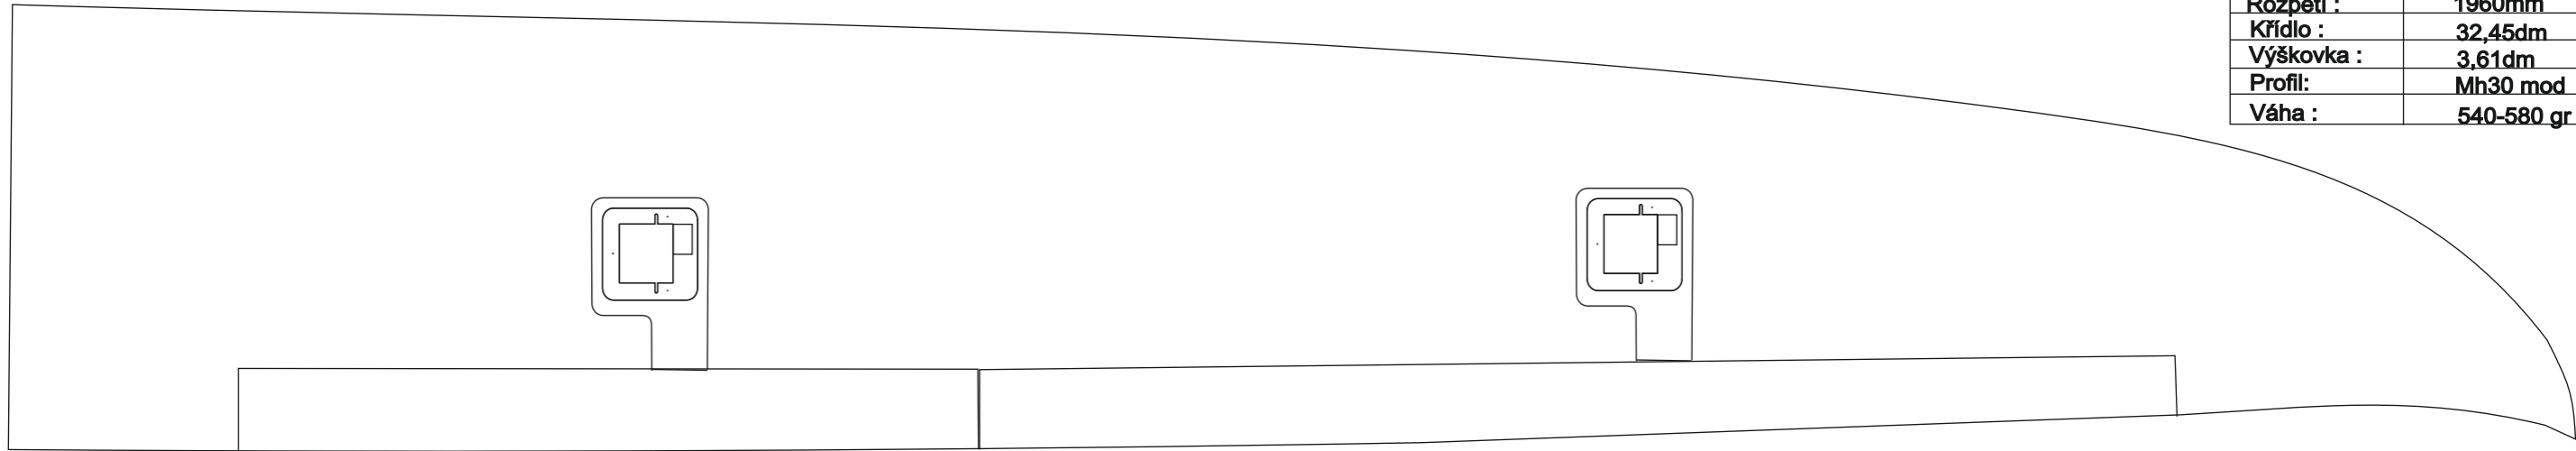

Tech Data :	
Rozpětí :	1960mm
Křídlo :	32,45dm
Výškovka :	3,61dm
Profil:	Mh30 mod
Váha :	540-580 gr

Nastavení: (+ : dolů, - : nahoru)	
Těžiště	68 -70mm
Křídélka :	+5mm -12mm
Vztlakovky :	+4mm -3mm
Výškovka :	+5mm -5mm
Směrovka :	