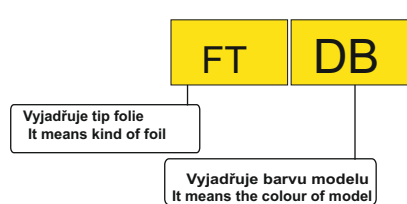

- FC** Sytá barva folie
Farbfolie
Coloured foil
- W** WHITE
Ral 9003
- Y** YELLOW
Ral 1003
- R** RED
Ral 3020

- FT** Transparentní folie
Transparentfolie
Astrafoil
- Y** YELLOW
Ral 1003
- DB** DARK BLUE
Ral 5002
- P** PINK
Ral 4006
- R** RED
Ral 3020

Vážení zákazníci, zde jsou základní barevná provedení modelu, která jsou započítána v ceně.
Váš barevný návrh vám připravíme za příplatek .

Sehr geehrte Kunden, hier sind die Grundfarbe Version des Modells, die im Preis enthalten sind.
Ihre Farbe wird einen Vorschlag für einen Aufpreis vorzubereiten.