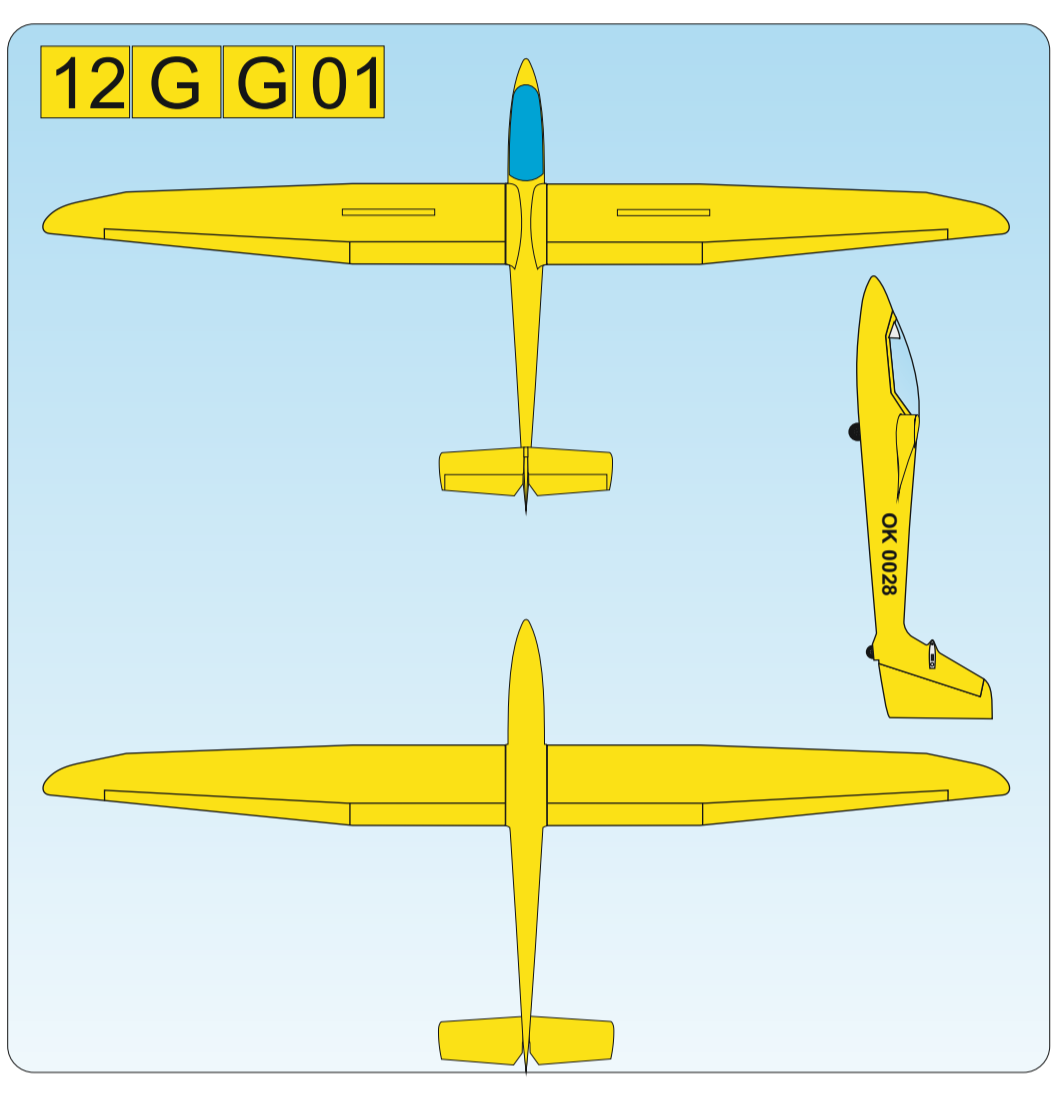

L213 / 3m

W	WHITE Ral 9003	P	PINK Ral 4006
Y	YELLOW Ral 1003	LB	LIGHT BLUE Ral 5015
O	ORANGE Ral 2009	DB	DARK BLUE Ral 5002
R	RED Ral 3020	S	SCHWARZ Ral 9017

Vyjadřuje barevné provedení
It means a coloured design

Vyjadřuje barvu spodku
It means a colour from below of plane

Vyjadřuje barvu vrchu
It means a colour on the top of plane

Označuje název modelu
It is a name of plane

12 G R 02