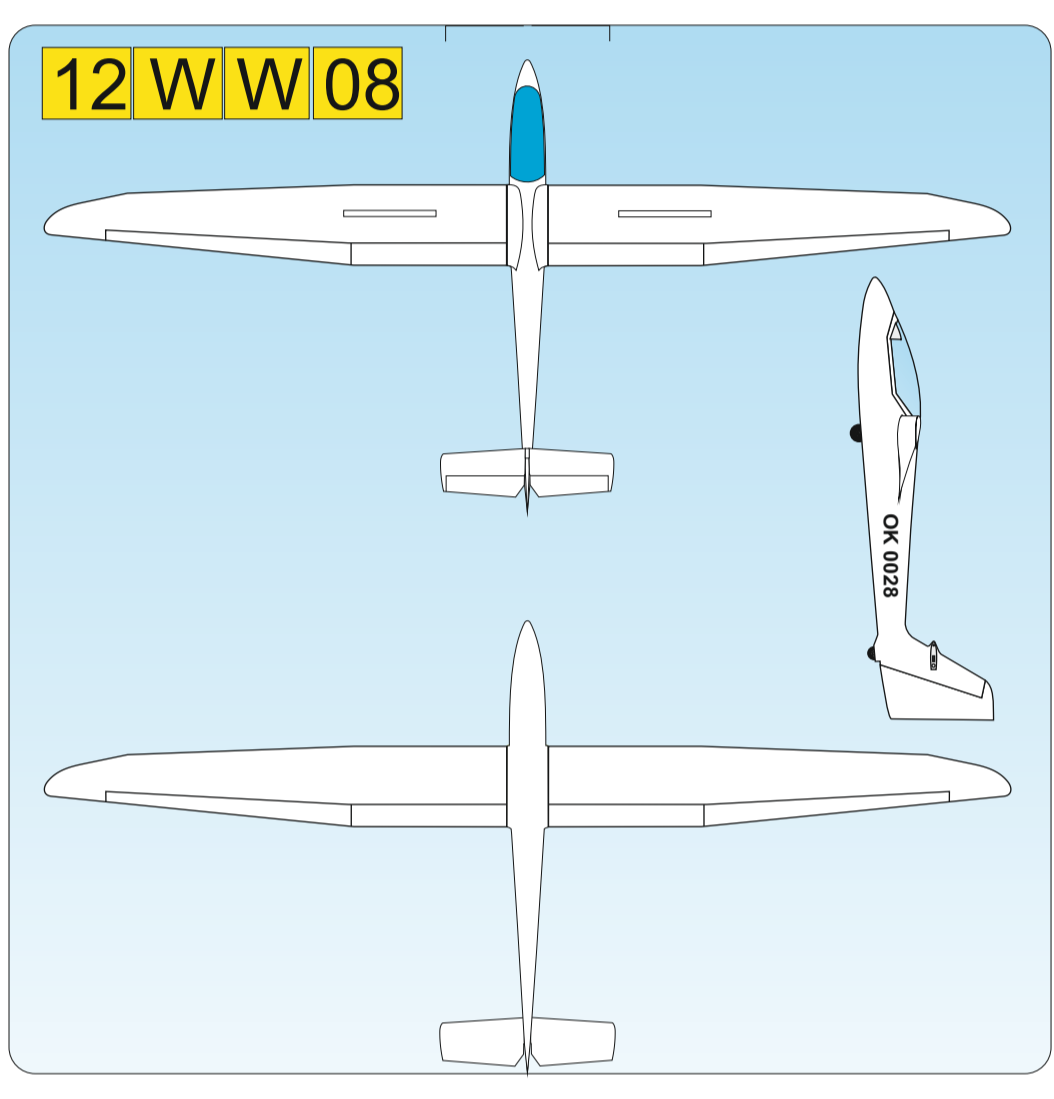

L213 / 3m

W	WHITE Ral 9003	P	PINK Ral 4006
Y	YELLOW Ral 1003	LB	LIGHT BLUE Ral 5015
O	ORANGE Ral 2009	DB	DARK BLUE Ral 5002
R	RED Ral 3020	S	SCHWARZ Ral 9017

Vyjadřuje barevné provedení
It means a coloured design

Vyjadřuje barvu spodku
It means a colour from below of plane

Vyjadřuje barvu vrchu
It means a colour on the top of plane

Označuje název modelu
It is a name of plane

12 G R 02