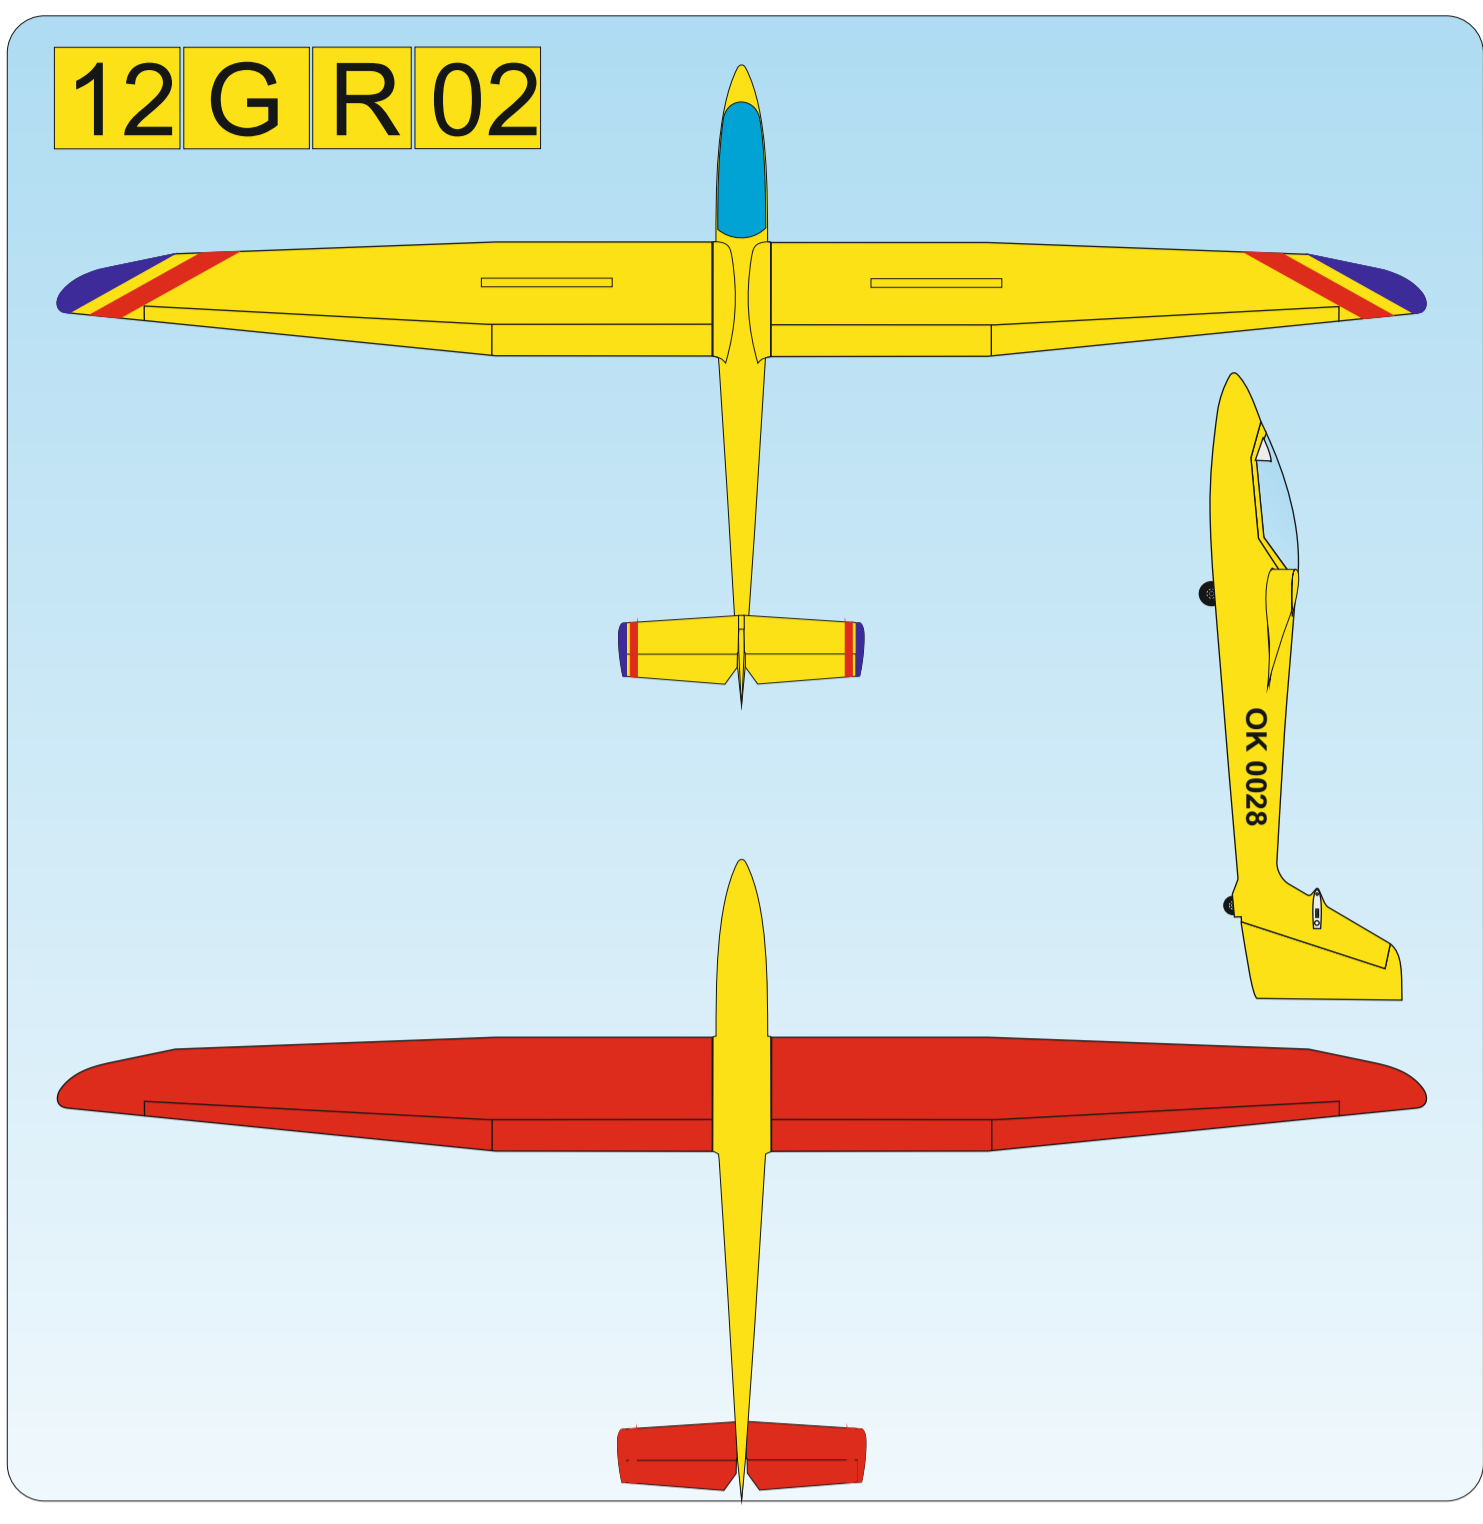

L213 / 3m

W	WHITE Ral 9003	P	PINK Ral 4006
Y	YELLOW Ral 1003	LB	LIGHT BLUE Ral 5015
O	ORANGE Ral 2009	DB	DARK BLUE Ral 5002
R	RED Ral 3020	S	SCHWARZ Ral 9017

Vyjadřuje barevné provedení
It means a coloured design

Vyjadřuje barvu spodku
It means a colour from below of plane

Vyjadřuje barvu vrchu
It means a colour on the top of plane

Označuje název modelu
It is a name of plane

12 G R 02