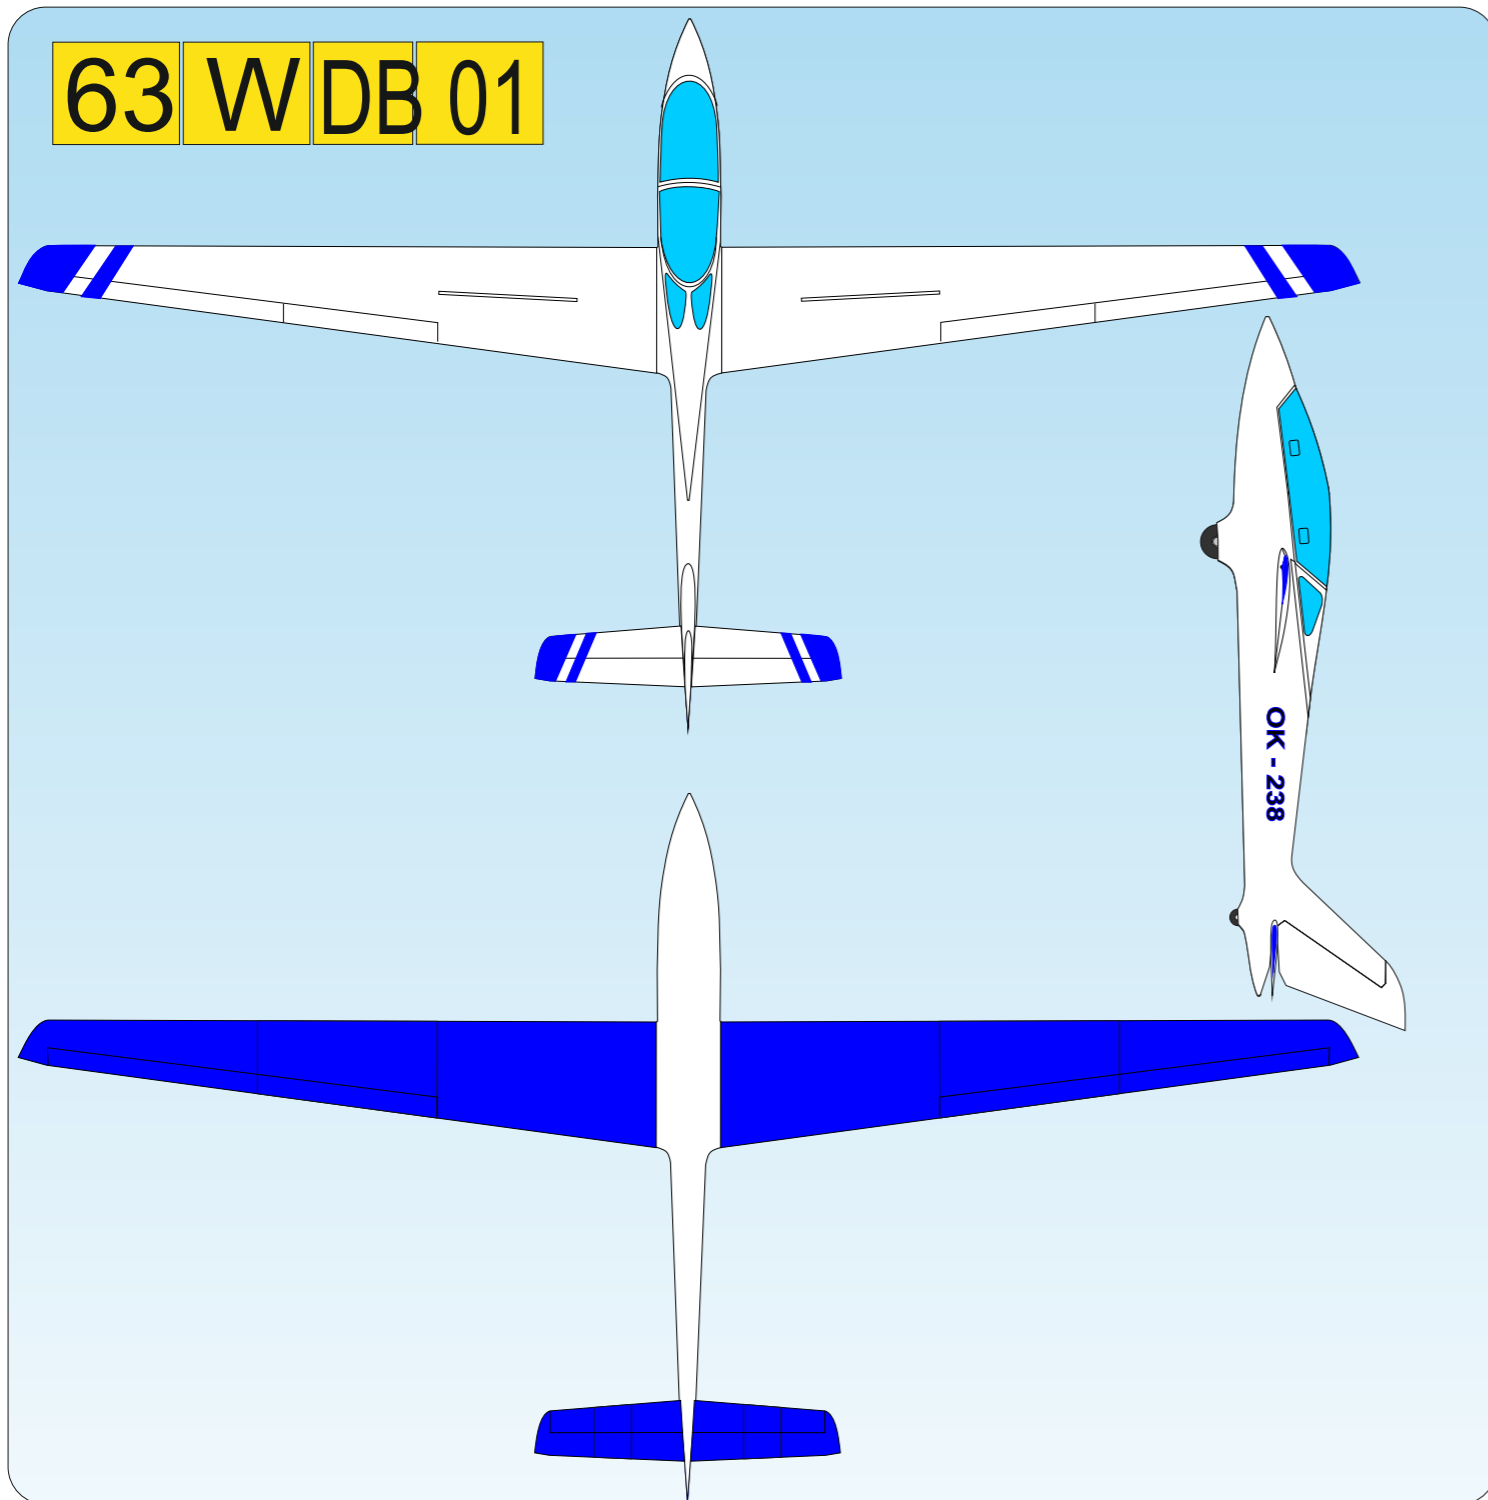

W	WHITE Ral 9003	P	PINK Ral 4006
Y	YELLOW Ral 1003	LB	LIGHT BLUE Ral 5015
O	ORANGE Ral 2009	DB	DARK BLUE Ral 5002
R	RED Ral 3020	S	SCHWARZ Ral 9017

Vyjadřuje barevné provedení
It means a coloured design

Vyjadřuje barvu spodku
It means a colour from below of plane

Vyjadřuje barvu vrchu
It means a colour on the top of plane

Označuje název modelu
It is a name of plane

63 WDB 01