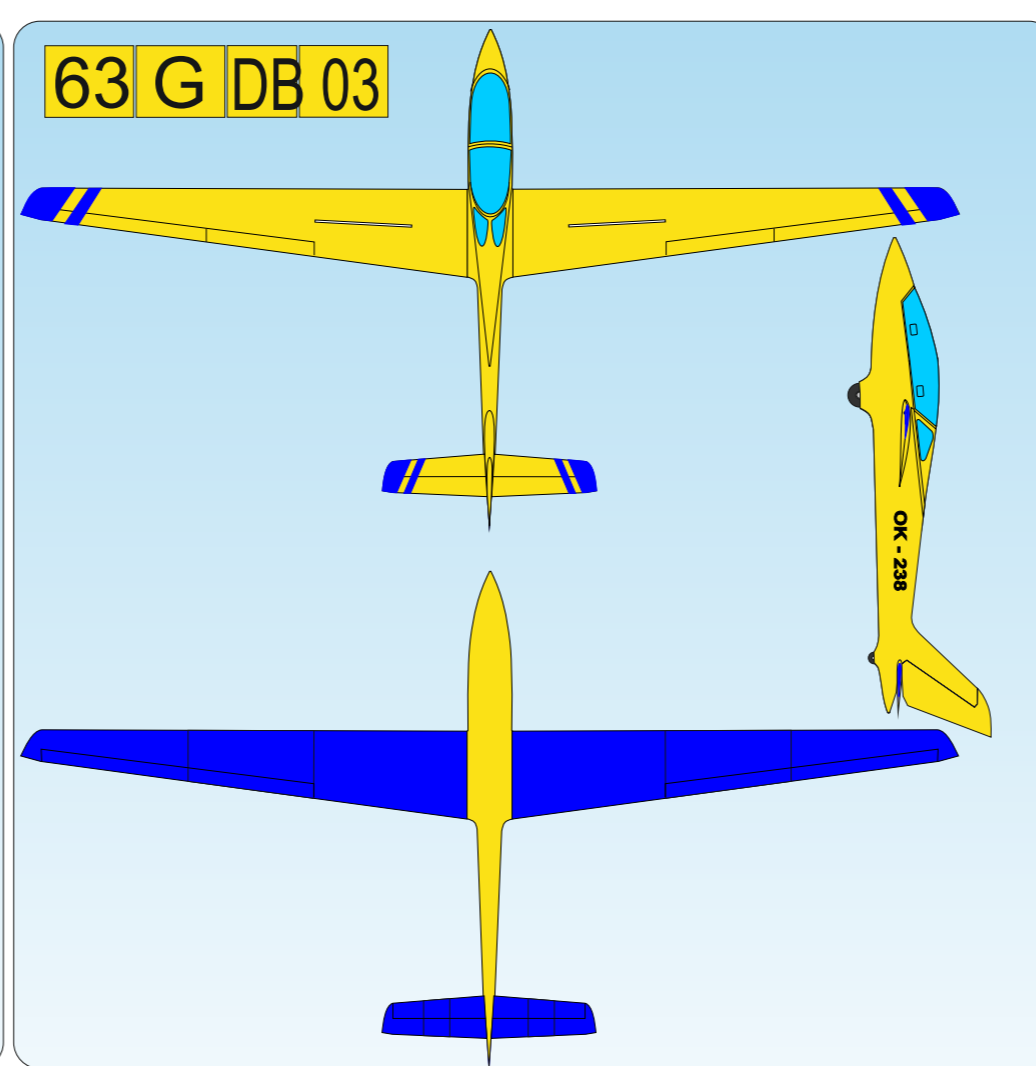

W	WHITE Ral 9003	P	PINK Ral 4006
Y	YELLOW Ral 1003	LB	LIGHT BLUE Ral 5015
O	ORANGE Ral 2009	DB	DARK BLUE Ral 5002
R	RED Ral 3020	S	SCHWARZ Ral 9017

Vyjadřuje barevné provedení
It means a coloured design

Vyjadřuje barvu spodku
It means a colour from below of plane

Vyjadřuje barvu vrchu
It means a colour on the top of plane

Označuje název modelu
It is a name of plane

63 WDB 01