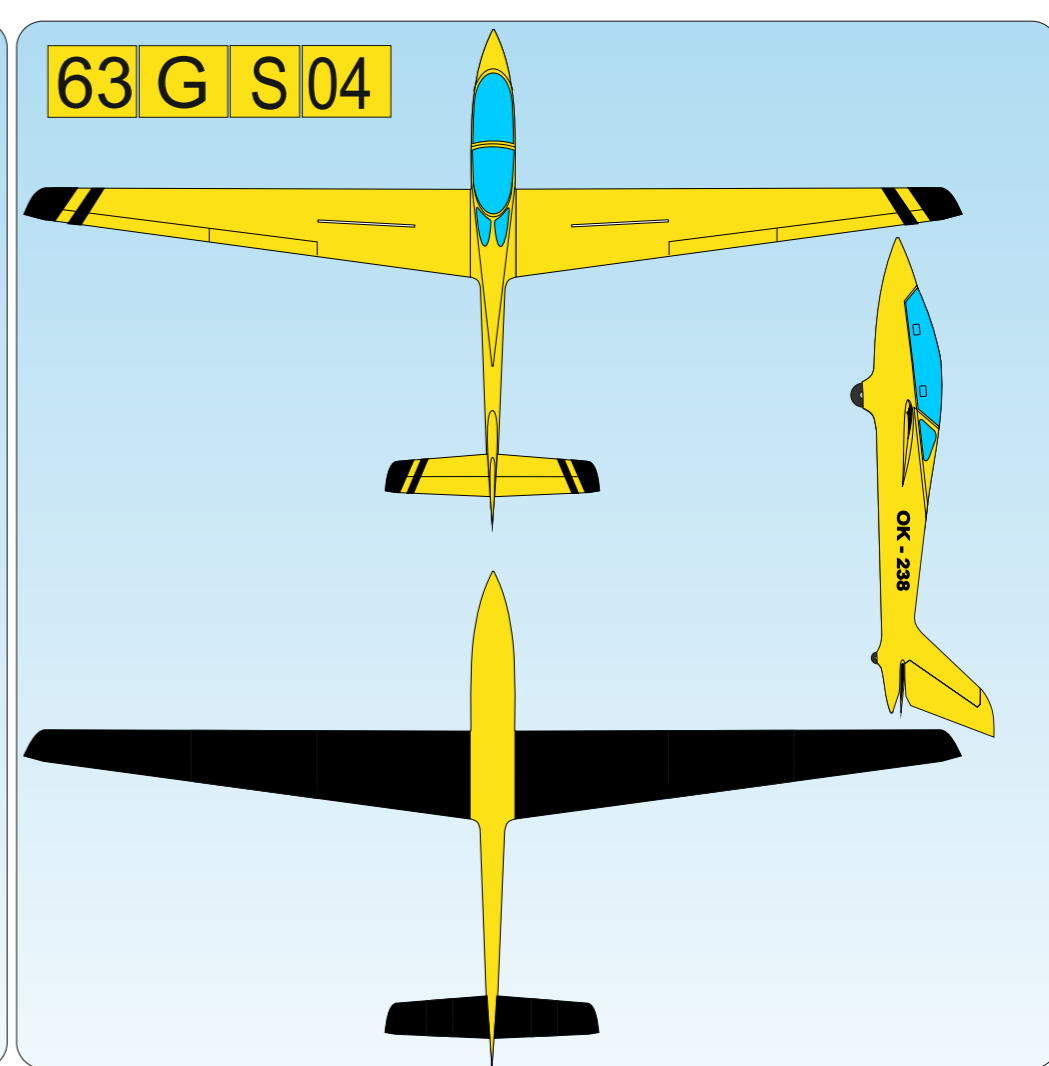

W	WHITE Ral 9003	P	PINK Ral 4006
Y	YELLOW Ral 1003	LB	LIGHT BLUE Ral 5015
O	ORANGE Ral 2009	DB	DARK BLUE Ral 5002
R	RED Ral 3020	S	SCHWARZ Ral 9017

Vyjadřuje barevné provedení
It means a coloured design

Vyjadřuje barvu spodku
It means a colour from below of plane

Vyjadřuje barvu vrchu
It means a colour on the top of plane

Označuje název modelu
It is a name of plane

63 WDB 01