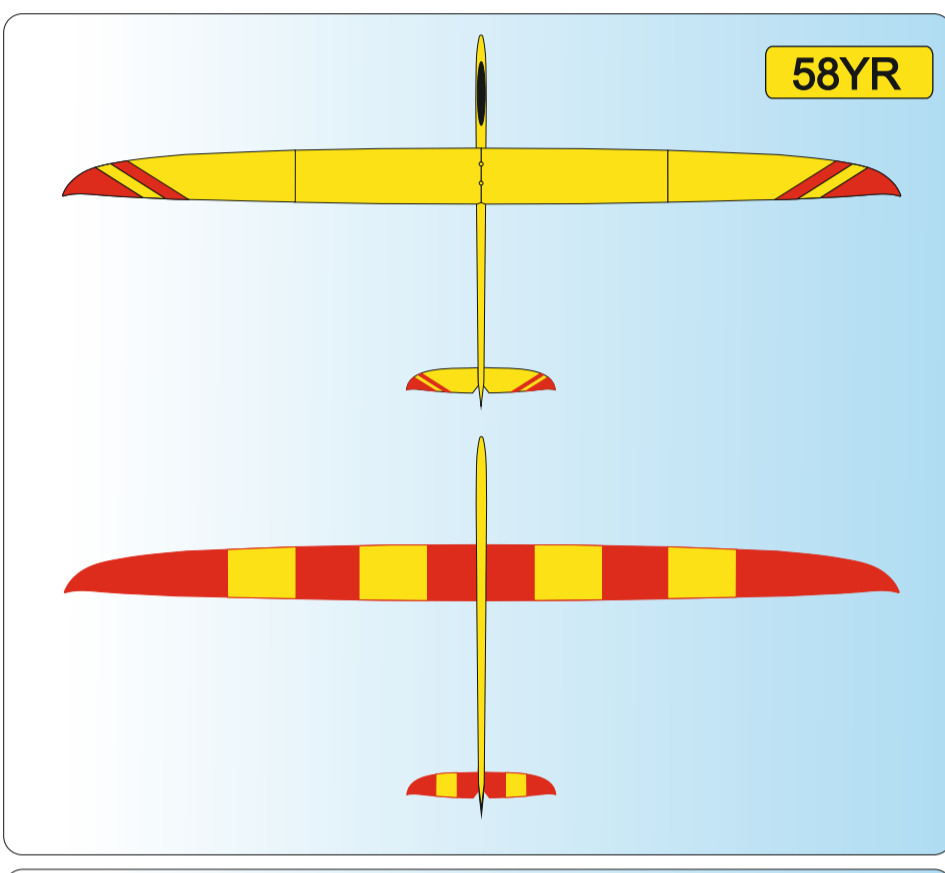

<b>W</b>	WHITE Ral 9003
<b>Y</b>	YELLOW Ral 1003
<b>O</b>	ORANGE Ral 2009
<b>R</b>	RED Ral 3020

<b>P</b>	PINK Ral 4006
<b>LB</b>	LIGHT BLUE Ral 5015
<b>DB</b>	DARK BLUE Ral 5002
<b>S</b>	SCHWARZ Ral 9017

51WR

Vyjadřuje barevné provedení  
It means a coloured designVyjadřuje barvu vrchu  
It means a colour on the top of planeVyjadřuje barvu spodku  
It means a colour from below of plane

Vážení zákazníci, zde jsou základní barevná provedení modelu, která jsou započítána v ceně.