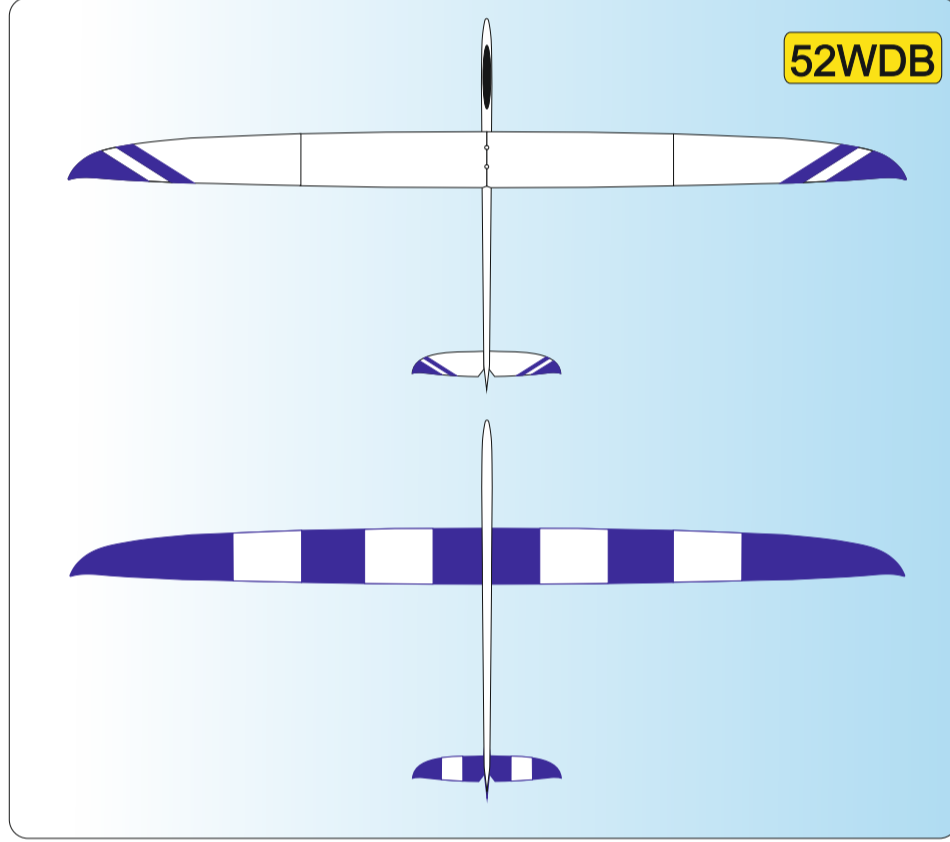

<b>W</b>	WHITE Ral 9003
<b>Y</b>	YELLOW Ral 1003
<b>O</b>	ORANGE Ral 2009
<b>R</b>	RED Ral 3020

<b>P</b>	PINK Ral 4006
<b>LB</b>	LIGHT BLUE Ral 5015
<b>DB</b>	DARK BLUE Ral 5002
<b>S</b>	SCHWARZ Ral 9017

51WR

Vyjadřuje barevné provedení  
It means a coloured designVyjadřuje barvu vrchu  
It means a colour on the top of planeVyjadřuje barvu spodku  
It means a colour from below of plane

Vážení zákazníci, zde jsou základní barevná provedení modelu, která jsou započítána v ceně.