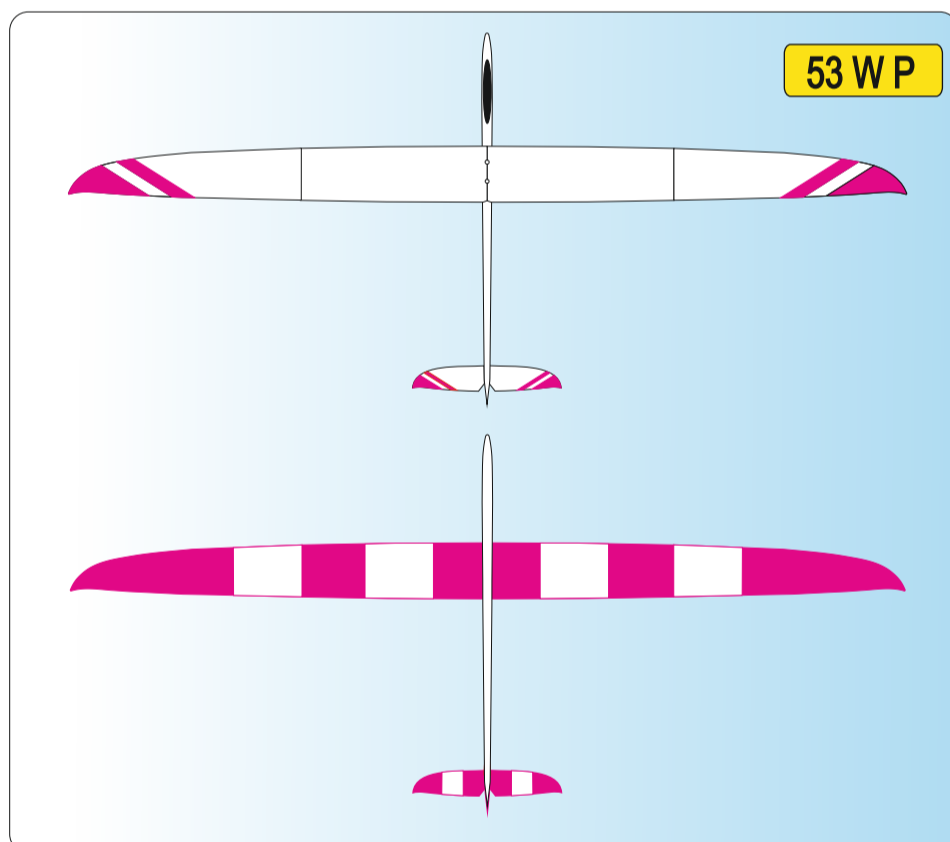

<b>W</b>	WHITE Ral 9003
<b>Y</b>	YELLOW Ral 1003
<b>O</b>	ORANGE Ral 2009
<b>R</b>	RED Ral 3020

<b>P</b>	PINK Ral 4006
<b>LB</b>	LIGHT BLUE Ral 5015
<b>DB</b>	DARK BLUE Ral 5002
<b>S</b>	SCHWARZ Ral 9017

51WR

Vyjadřuje barevné provedení  
It means a coloured designVyjadřuje barvu vrchu  
It means a colour on the top of planeVyjadřuje barvu spodku  
It means a colour from below of plane

Vážení zákazníci, zde jsou základní barevná provedení modelu, která jsou započítána v ceně.