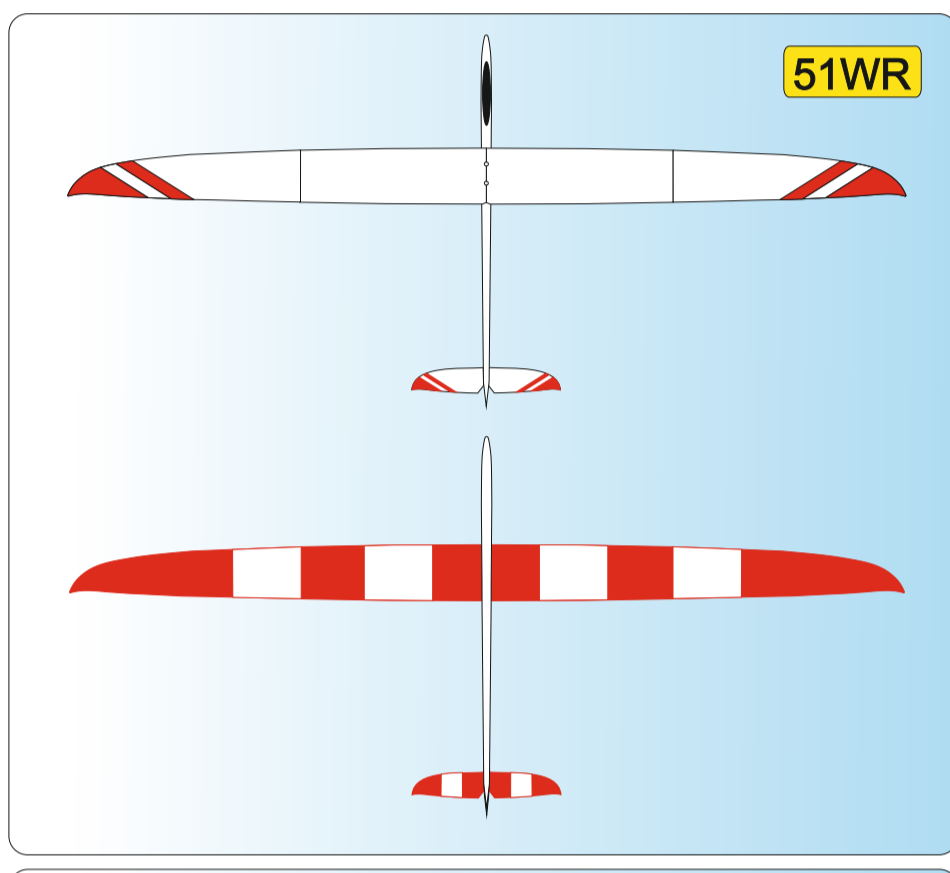

<b>W</b>	WHITE Ral 9003
<b>Y</b>	YELLOW Ral 1003
<b>O</b>	ORANGE Ral 2009
<b>R</b>	RED Ral 3020

<b>P</b>	PINK Ral 4006
<b>LB</b>	LIGHT BLUE Ral 5015
<b>DB</b>	DARK BLUE Ral 5002
<b>S</b>	SCHWARZ Ral 9017

51WR

Vyjadřuje barevné provedení  
It means a coloured designVyjadřuje barvu vrchu  
It means a colour on the top of planeVyjadřuje barvu spodku  
It means a colour from below of plane

Vážení zákazníci, zde jsou základní barevná provedení modelu, která jsou započítána v ceně.