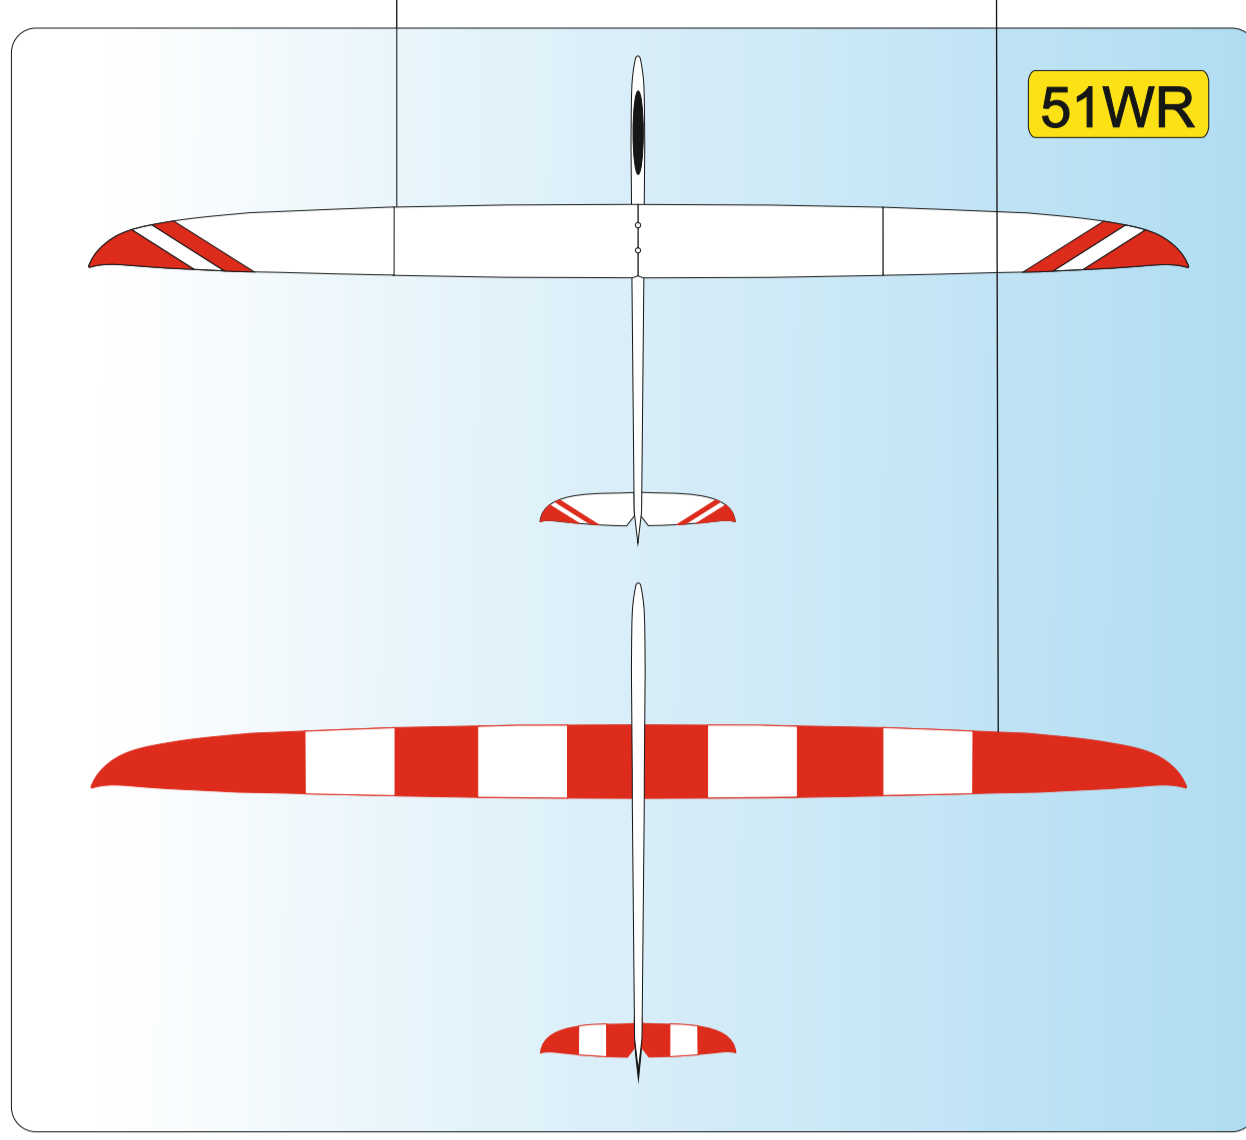

<b>W</b>	WHITE Ral 9003
<b>Y</b>	YELLOW Ral 1003
<b>O</b>	ORANGE Ral 2009
<b>R</b>	RED Ral 3020

<b>P</b>	PINK Ral 4006
<b>LB</b>	LIGHT BLUE Ral 5015
<b>DB</b>	DARK BLUE Ral 5002
<b>S</b>	SCHWARZ Ral 9017

51WR

Vyjadřuje barevné provedení  
It means a coloured designVyjadřuje barvu vrchu  
It means a colour on the top of planeVyjadřuje barvu spodku  
It means a colour from below of plane

Vážení zákazníci, zde jsou základní barevná provedení modelu, která jsou započítána v ceně.