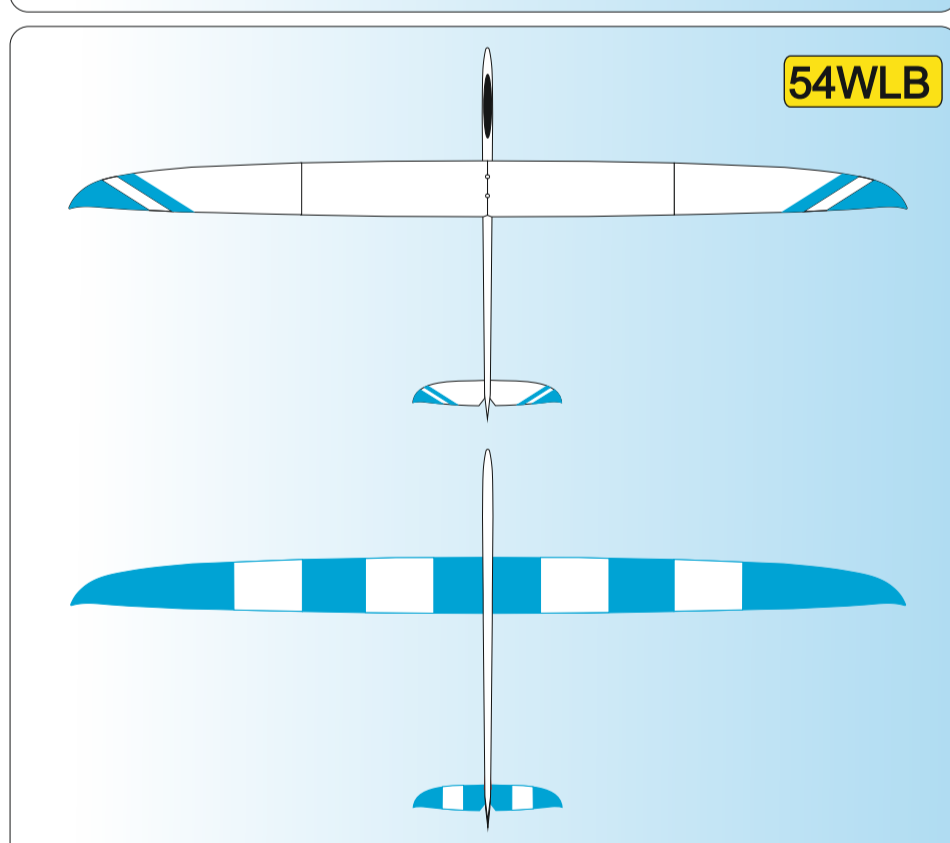

<b>W</b>	WHITE Ral 9003
<b>Y</b>	YELLOW Ral 1003
<b>O</b>	ORANGE Ral 2009
<b>R</b>	RED Ral 3020

<b>P</b>	PINK Ral 4006
<b>LB</b>	LIGHT BLUE Ral 5015
<b>DB</b>	DARK BLUE Ral 5002
<b>S</b>	SCHWARZ Ral 9017

51WR

Vyjadřuje barevné provedení  
It means a coloured designVyjadřuje barvu vrchu  
It means a colour on the top of planeVyjadřuje barvu spodku  
It means a colour from below of plane

Vážení zákazníci, zde jsou základní barevná provedení modelu, která jsou započítána v ceně.