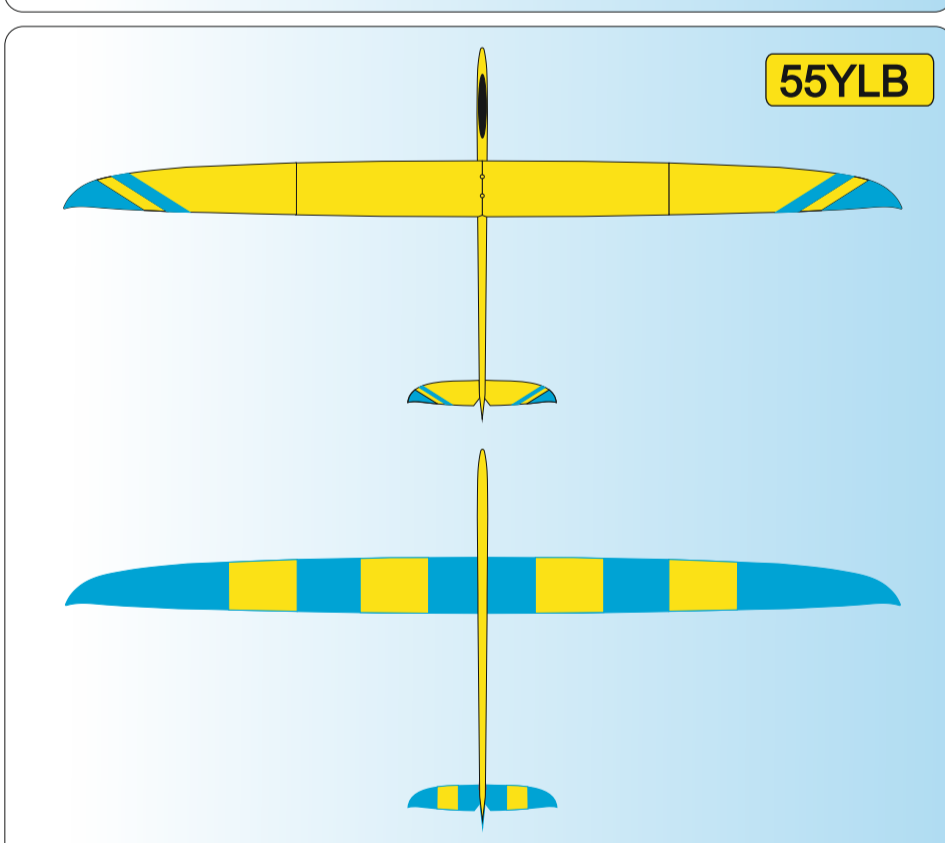

<b>W</b>	WHITE Ral 9003
<b>Y</b>	YELLOW Ral 1003
<b>O</b>	ORANGE Ral 2009
<b>R</b>	RED Ral 3020

<b>P</b>	PINK Ral 4006
<b>LB</b>	LIGHT BLUE Ral 5015
<b>DB</b>	DARK BLUE Ral 5002
<b>S</b>	SCHWARZ Ral 9017

51WR

Vyjadřuje barevné provedení  
It means a coloured designVyjadřuje barvu vrchu  
It means a colour on the top of planeVyjadřuje barvu spodku  
It means a colour from below of plane

Vážení zákazníci, zde jsou základní barevná provedení modelu, která jsou započítána v ceně.