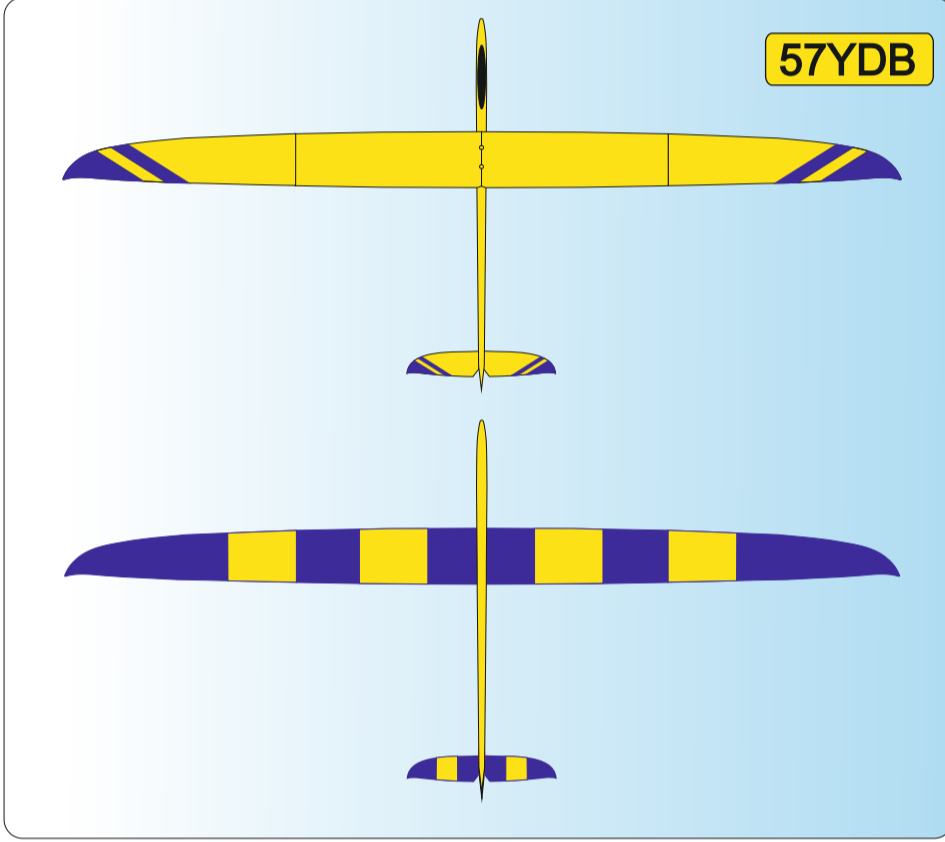

<b>W</b>	WHITE Ral 9003
<b>Y</b>	YELLOW Ral 1003
<b>O</b>	ORANGE Ral 2009
<b>R</b>	RED Ral 3020

<b>P</b>	PINK Ral 4006
<b>LB</b>	LIGHT BLUE Ral 5015
<b>DB</b>	DARK BLUE Ral 5002
<b>S</b>	SCHWARZ Ral 9017

51WR

Vyjadřuje barevné provedení  
It means a coloured designVyjadřuje barvu vrchu  
It means a colour on the top of planeVyjadřuje barvu spodku  
It means a colour from below of plane

Vážení zákazníci, zde jsou základní barevná provedení modelu, která jsou započítána v ceně.