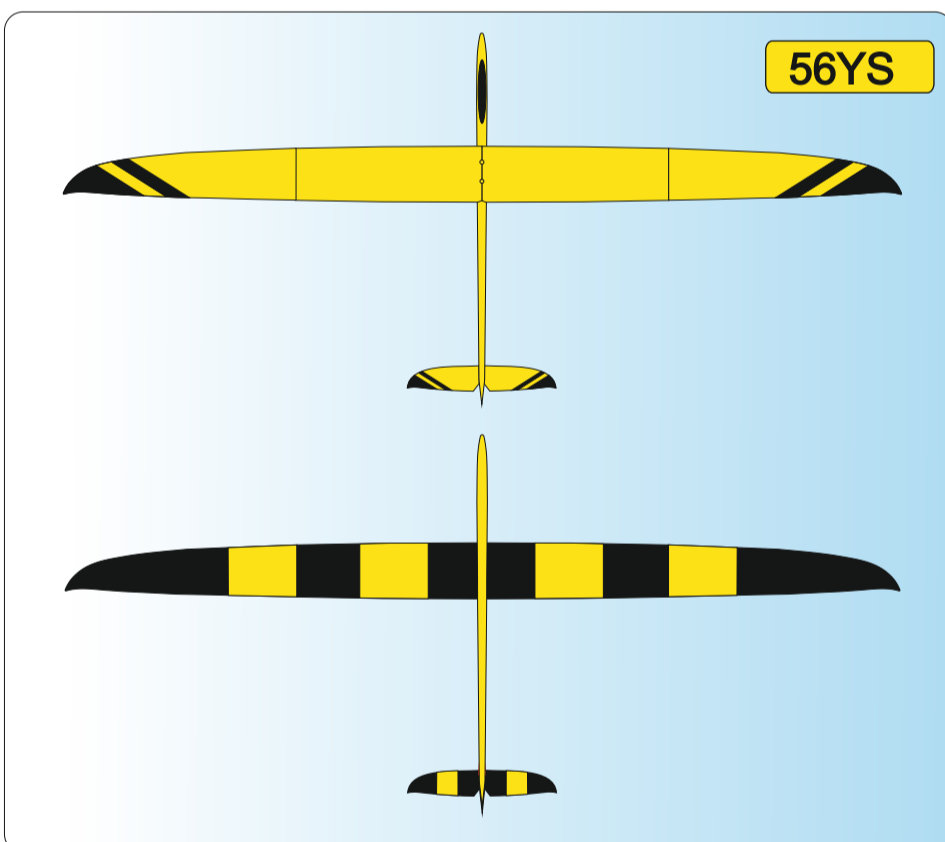

<b>W</b>	WHITE Ral 9003
<b>Y</b>	YELLOW Ral 1003
<b>O</b>	ORANGE Ral 2009
<b>R</b>	RED Ral 3020

<b>P</b>	PINK Ral 4006
<b>LB</b>	LIGHT BLUE Ral 5015
<b>DB</b>	DARK BLUE Ral 5002
<b>S</b>	SCHWARZ Ral 9017

51WR

Vyjadřuje barevné provedení  
It means a coloured designVyjadřuje barvu vrchu  
It means a colour on the top of planeVyjadřuje barvu spodku  
It means a colour from below of plane

Vážení zákazníci, zde jsou základní barevná provedení modelu, která jsou započítána v ceně.