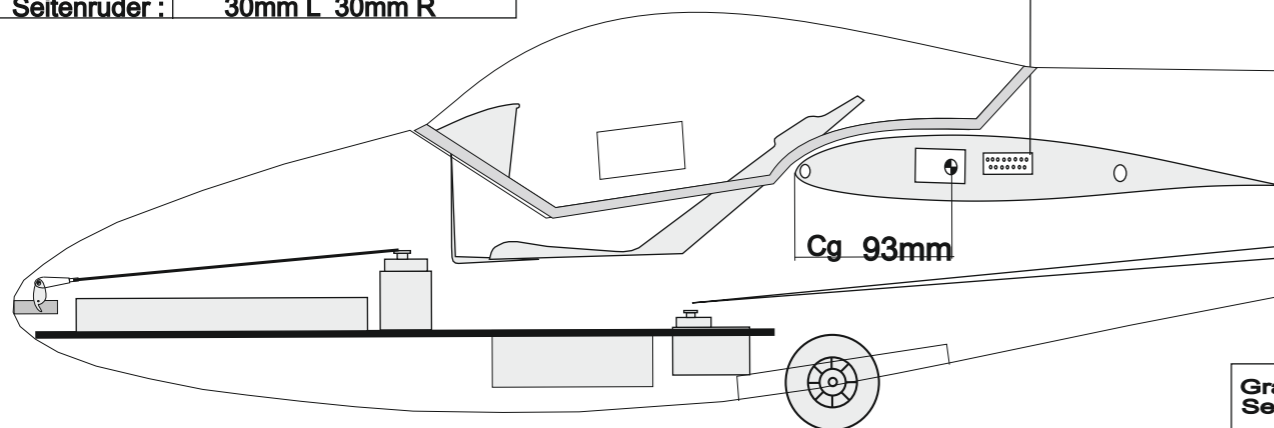

Die Einstellbox: (+ : nach unten, - : nach oben)

Schwerpunkt:	93mm
Querruder :	+4mm -9mm
Wolbklappen :	0 +6mm +8mm
Hohenruder :	+9mm -12mm
Seitenruder :	30mm L 30mm R

Konektor 9 polig

Cg 93mm

Kabelbaum