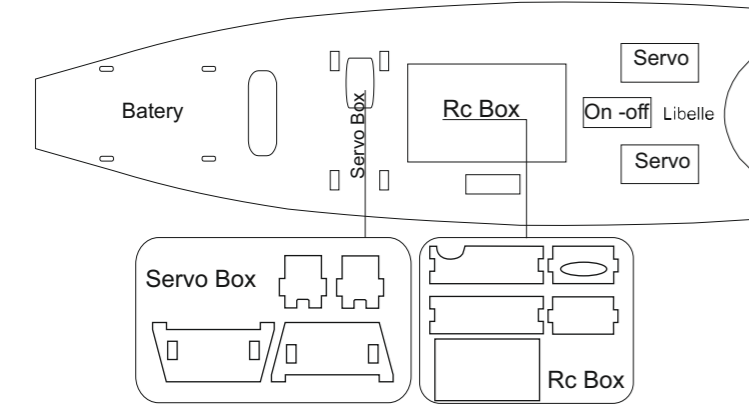

Die Einstellbox: (+ : nach unten, - : nach oben)

Schwerpunkt:	93mm
Querruder :	+4mm -9mm
Wolbklappen :	0 +6mm +8mm
Hohenruder :	+9mm -12mm
Seitenruder :	30mm L 30mm R

Konektor 9 polig

Cg 93mm

Kabelbaum